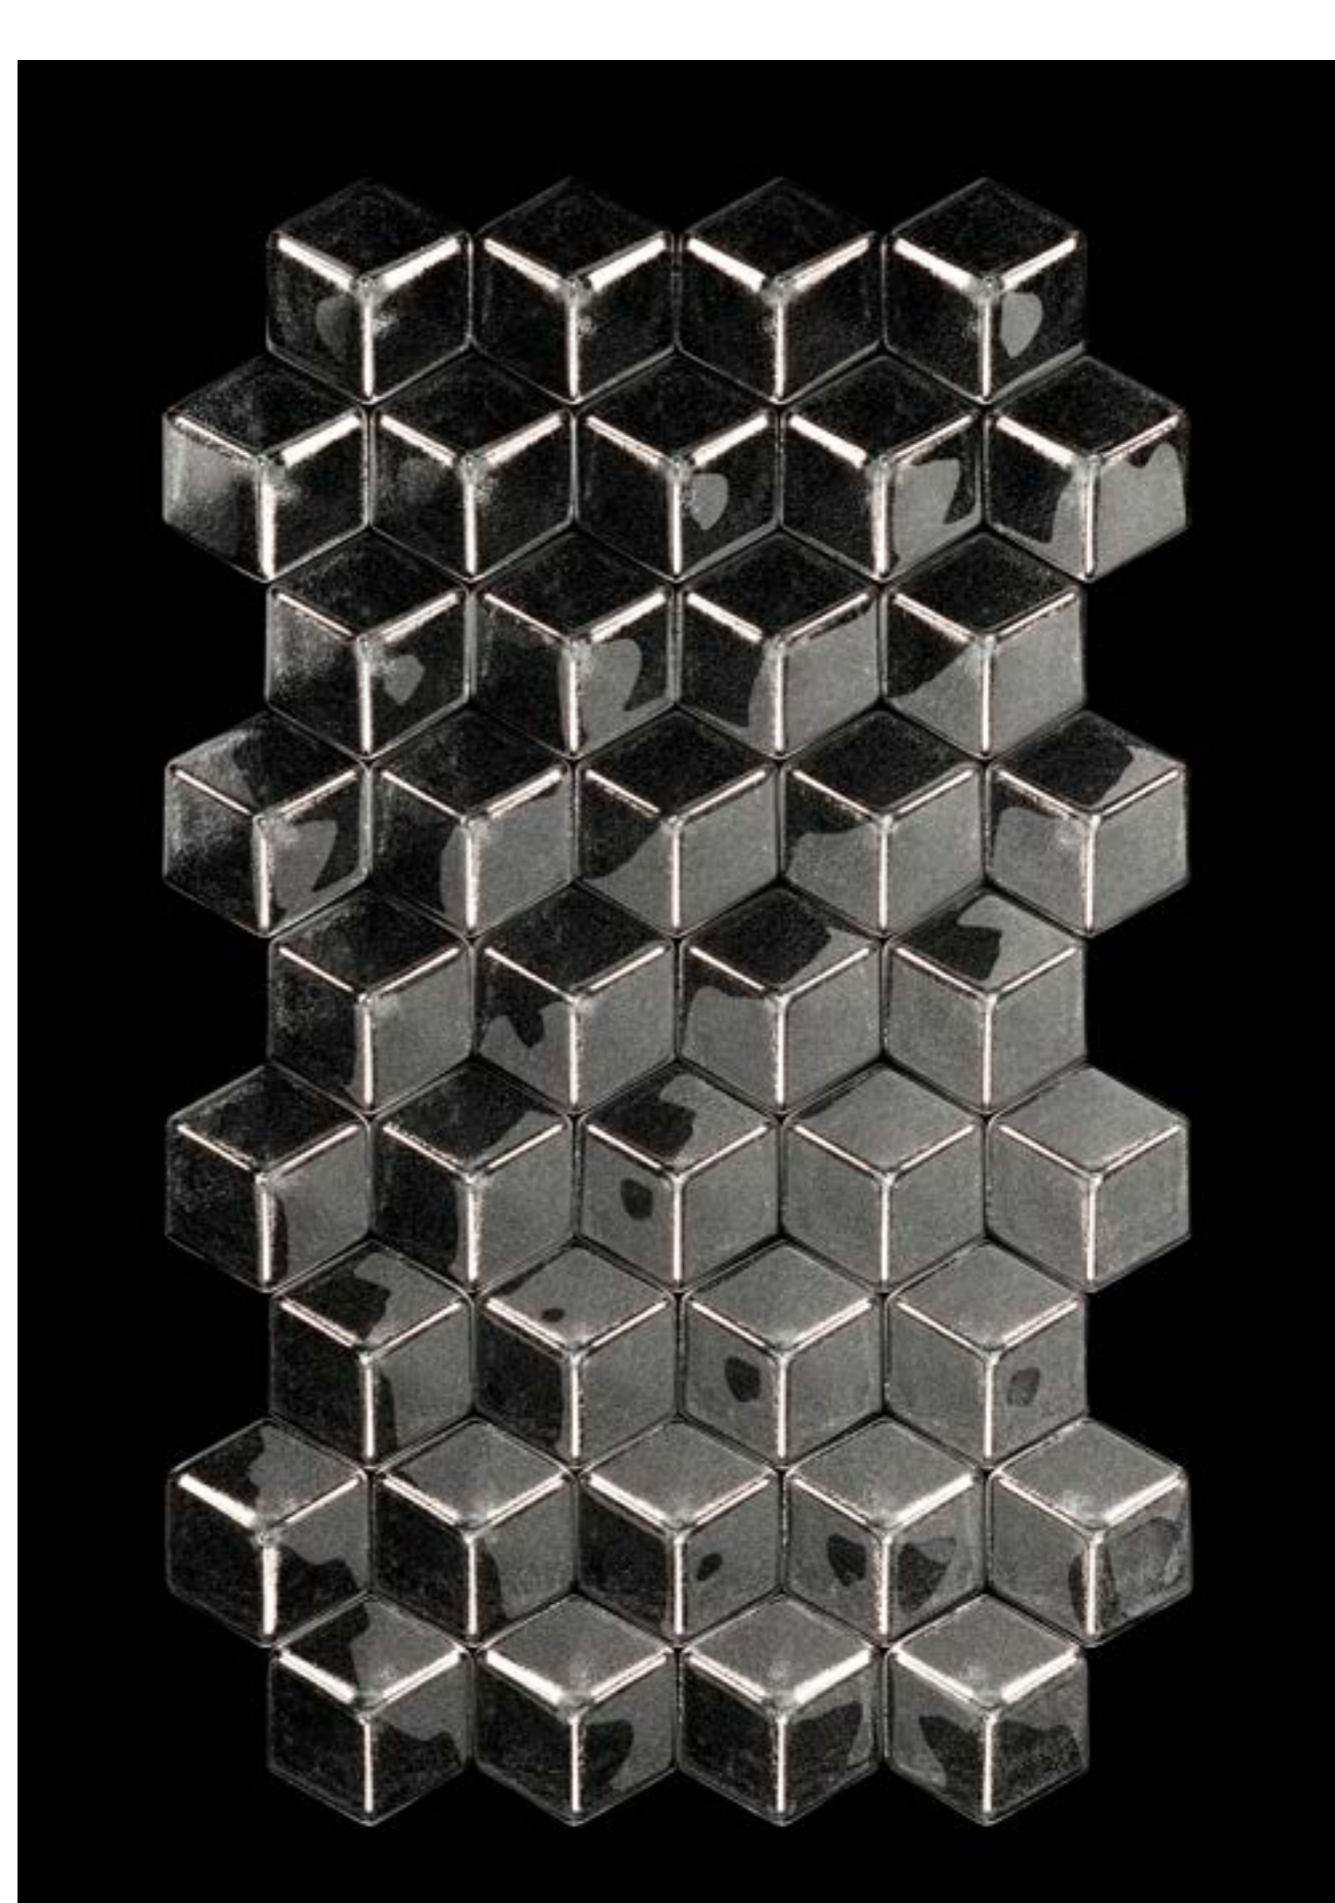

Barovier&Toso

VENEZIA 1295

WEBB

La luce si moltiplica e danza nello spazio, creando pattern e prospettive inaspettate, come costellazioni in movimento. Webb gioca con la prospettiva, legge lo spazio, e con grande libertà lo anima. A definire l'infinito spettro di possibilità compositive è proprio la sua modularità. Tutto ruota intorno al modulo base in cristallo veneziano, di forma esagonale, a punta di diamante. Il tutto è impreziosito dalla tecnica della rugiada capace di conferire al cristallo una texture irregolare, diffondendo la luce morbidamente nell'ambiente. Montate su leggere strutture metalliche di sostegno, sono tre le strisce di led che percorrono il retro dell'esagono in cristallo, andandone a sottolineare la forma convessa.

Light multiplies and dances through space, creating patterns and unexpected perspectives, like constellations in motion. Webb plays with perspective, interpreting space and bringing it to life with extraordinary freedom. At the heart of its infinite compositional possibilities is its modularity. Everything revolves around a Venetian crystal module, hexagonal with a diamond-like point. The Rugiada technique gives the crystal an irregular texture, allowing light to diffuse softly into the environment. Mounted on lightweight metal structures, three LED strips run along the back of each crystal hexagon, accentuating its convex shape.

Modelli e misure <i>Models and sizes</i>	Webb 7550-00		Webb 7551-00		Webb 7552-00		Webb 7553-00	
Peso Weight	80 kg 176 lb		24 kg 53 lb		40 kg 88 lb		40 kg 88 lb	
Lampadine N. Tipo W max. Bulbs N. Type W max.	40 Led 3 Led 3		12 Led 3 Led 3		19 Led 3 Led 3		19 Led 3 Led 3	
Dimmerabile Dimmable	D		D		D		D	
Lampadine incluse Bulbs included	Led		Led		Led		Led	
Certificazioni Certification Marks								