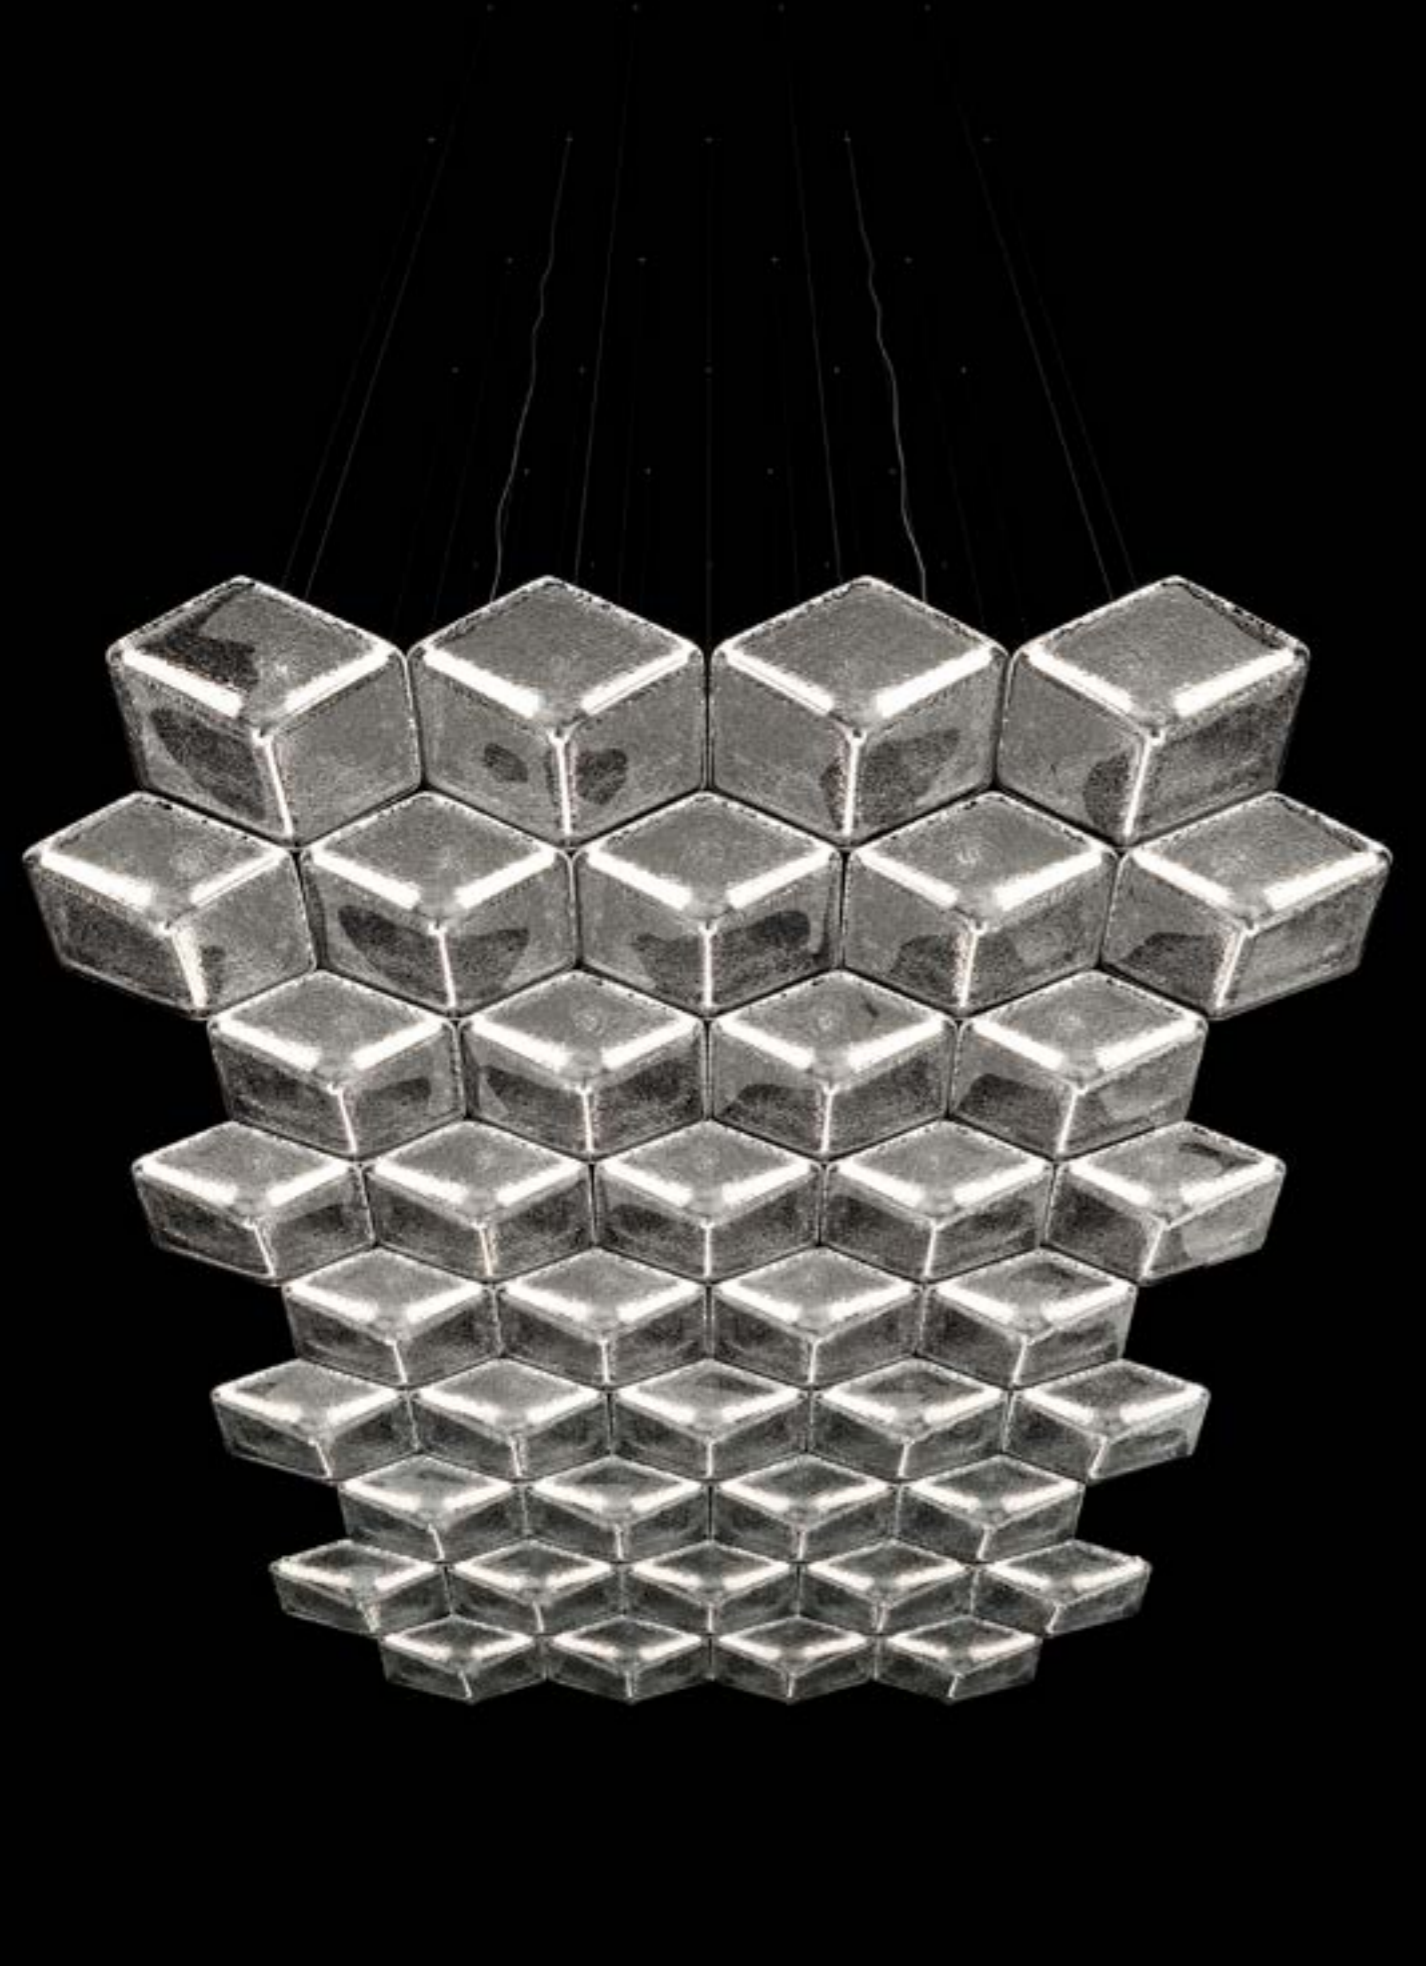

Barovier&Toso

VENEZIA 1295

WEBB

La luce si moltiplica e danza nello spazio, creando pattern e prospettive inaspettate, come costellazioni in movimento. Webb gioca con la prospettiva, legge lo spazio, e con grande libertà lo anima. A definire l'infinito spettro di possibilità compositive è proprio la sua modularità. Tutto ruota intorno al modulo base in cristallo veneziano, di forma esagonale, a punta di diamante. Il tutto è impreziosito dalla tecnica della rugiada capace di conferire al cristallo una texture irregolare, diffondendo la luce morbidamente nell'ambiente. Montate su leggere strutture metalliche di sostegno, sono tre le strisce di led che percorrono il retro dell'esagono in cristallo, andandone a sottolineare la forma convessa.

Light multiplies and dances through space, creating patterns and unexpected perspectives, like constellations in motion. Webb plays with perspective, interpreting space and bringing it to life with extraordinary freedom. At the heart of its infinite compositional possibilities is its modularity. Everything revolves around a Venetian crystal module, hexagonal with a diamond-like point. The Rugiada technique gives the crystal an irregular texture, allowing light to diffuse softly into the environment. Mounted on lightweight metal structures, three LED strips run along the back of each crystal hexagon, accentuating its convex shape.

Modelli e misure <i>Models and sizes</i>	Webb 7550-00		Webb 7551-00		Webb 7552-00		Webb 7553-00	
Peso Weight	80 kg 176 lb		24 kg 53 lb		40 kg 88 lb		40 kg 88 lb	
Lampadine N. Tipo W max. Bulbs N. Type W max.	40 Led 3 Led 3		12 Led 3 Led 3		19 Led 3 Led 3		19 Led 3 Led 3	
Dimmerabile Dimmable	D		D		D		D	
Lampadine incluse Bulbs included	Led		Led		Led		Led	
Certificazioni Certification Marks								