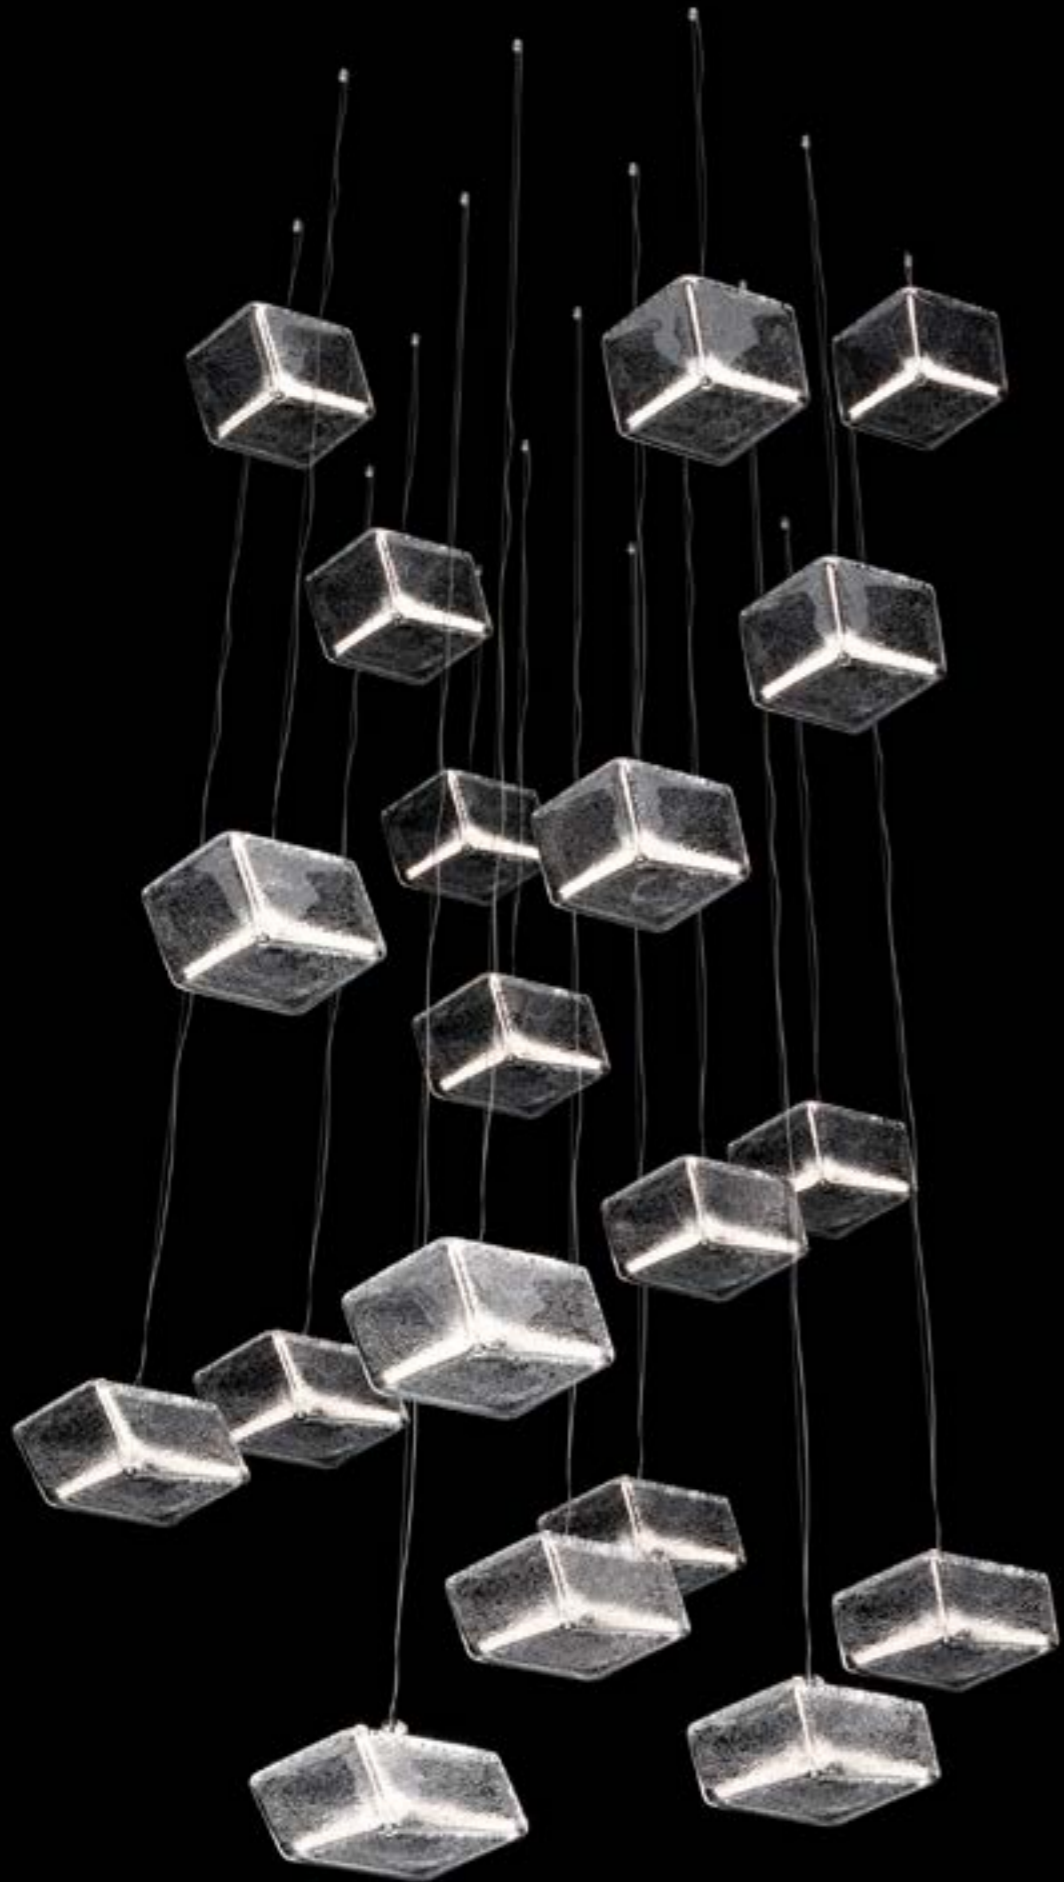

Barovier&Toso

VENEZIA 1295

WEBB

La luce si moltiplica e danza nello spazio, creando pattern e prospettive inaspettate, come costellazioni in movimento. Webb gioca con la prospettiva, legge lo spazio, e con grande libertà lo anima. A definire l'infinito spettro di possibilità compositive è proprio la sua modularità. Tutto ruota intorno al modulo base in cristallo veneziano, di forma esagonale, a punta di diamante. Il tutto è impreziosito dalla tecnica della rugiada capace di conferire al cristallo una texture irregolare, diffondendo la luce morbidamente nell'ambiente. Montate su leggere strutture metalliche di sostegno, sono tre le strisce di led che percorrono il retro dell'esagono in cristallo, andandone a sottolineare la forma convessa.

Light multiplies and dances through space, creating patterns and unexpected perspectives, like constellations in motion. Webb plays with perspective, interpreting space and bringing it to life with extraordinary freedom. At the heart of its infinite compositional possibilities is its modularity. Everything revolves around a Venetian crystal module, hexagonal with a diamond-like point. The Rugiada technique gives the crystal an irregular texture, allowing light to diffuse softly into the environment. Mounted on lightweight metal structures, three LED strips run along the back of each crystal hexagon, accentuating its convex shape.

Modelli e misure <i>Models and sizes</i>	Webb 7550-00		Webb 7551-00		Webb 7552-00		Webb 7553-00	
Peso Weight	80 kg 176 lb		24 kg 53 lb		40 kg 88 lb		40 kg 88 lb	
Lampadine N. Tipo W max. Bulbs N. Type W max.	40 Led 3 Led 3		12 Led 3 Led 3		19 Led 3 Led 3		19 Led 3 Led 3	
Dimmerabile Dimmable	D		D		D		D	
Lampadine incluse Bulbs included	Led		Led		Led		Led	
Certificazioni Certification Marks								