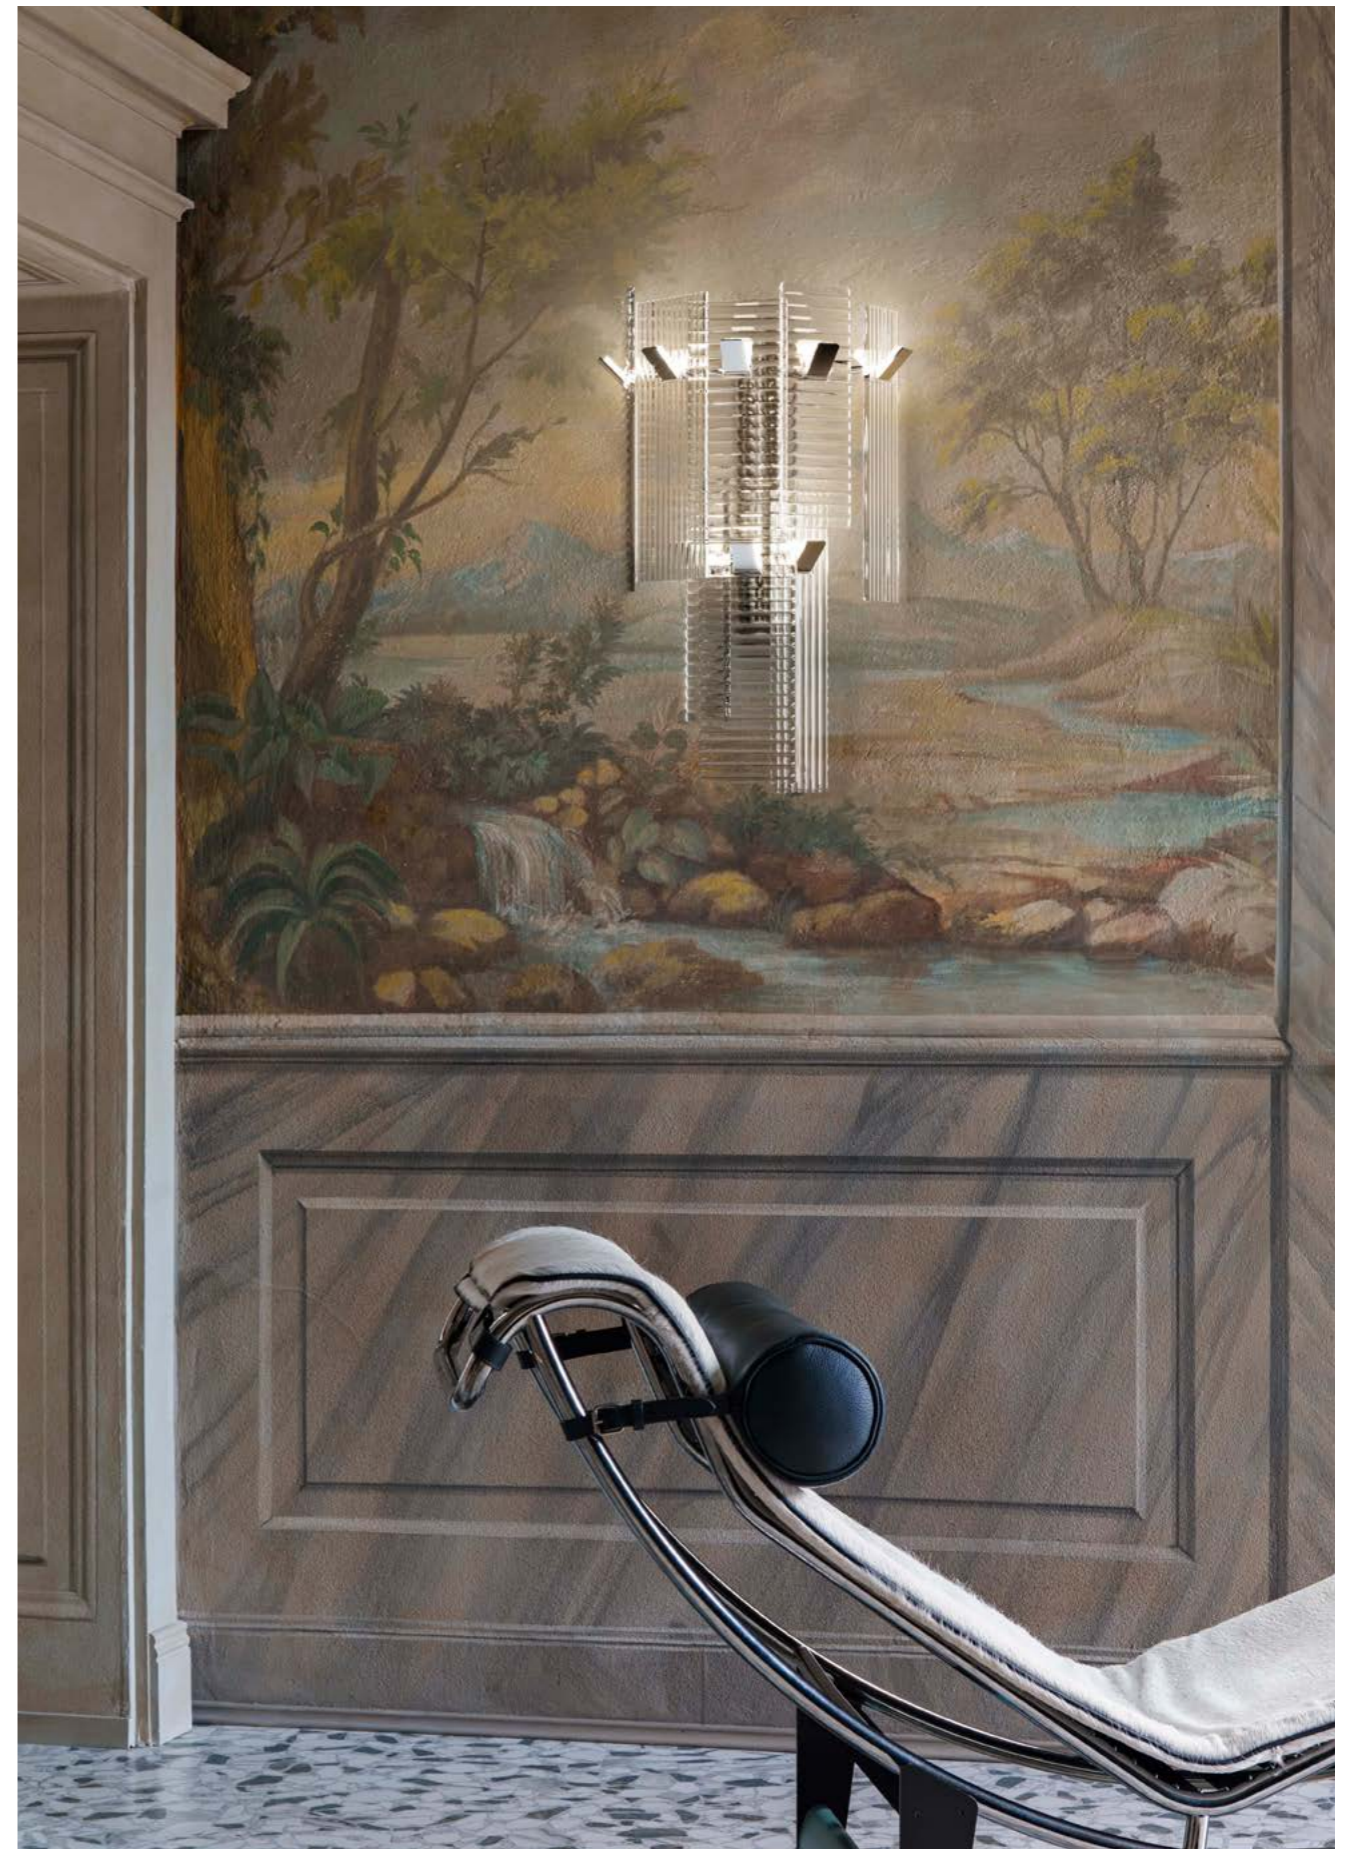

Barovier&Toso

VENEZIA 1295

MIDTOWN

Midtown è una collezione che esprime la monumentalità del cristallo veneziano, ispirandosi all'architettura del primo '900 e ai grattacieli di Manhattan degli anni '20 e '30. Il design si distingue per una geometria scomposta, creata dall'accostamento di lastre di cristallo di diverse dimensioni, realizzate in piastra. Le superfici presentano scanalature verticali e orizzontali, conferendo al cristallo una texture zigrinata, in grado di conservare l'intensità della fonte luminosa con un leggero effetto diffuso. La moltitudine di piani sfalsati produce una connotazione decorativa che sfrutta la geometria elementare e lo spazio, attraverso un gioco di luci ed ombre, rifrazioni e schermature.

A tribute to architectural grandeur, Midtown captures the expressive power of Venetian crystal, inspired by early 20th century architecture and the iconic Manhattan skyline of the 1920s and 30s. Its design is defined by a fragmented geometry, composed of juxtaposed crystal panels of varying dimensions, precision-cut to create a sculptural effect. The surfaces feature subtle vertical and horizontal fluting, giving the glass a refined ribbed texture that retains and diffuses light with a soft, atmospheric glow. The interplay of staggered planes reinforces Midtown's decorative identity, using elemental geometry and spatial depth to create a dynamic dialogue of light and shadow, refraction and diffusion.