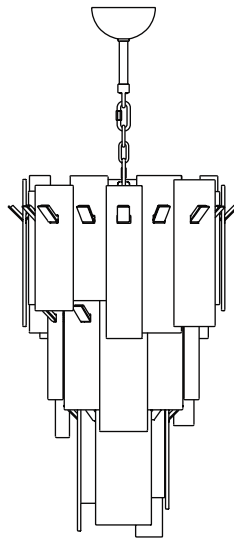

Barovier&Toso

VENEZIA 1295

MIDTOWN

Midtown è una collezione che esprime la monumentalità del cristallo veneziano, ispirandosi all'architettura del primo '900 e ai grattacieli di Manhattan degli anni '20 e '30. Il design si distingue per una geometria scomposta, creata dall'accostamento di lastre di cristallo di diverse dimensioni, realizzate in piastra. Le superfici presentano scanalature verticali e orizzontali, conferendo al cristallo una texture zigrinata, in grado di conservare l'intensità della fonte luminosa con un leggero effetto diffuso. La moltitudine di piani sfalsati produce una connotazione decorativa che sfrutta la geometria elementare e lo spazio, attraverso un gioco di luci ed ombre, rifrazioni e schermature.

A tribute to architectural grandeur, Midtown captures the expressive power of Venetian crystal, inspired by early 20th century architecture and the iconic Manhattan skyline of the 1920s and 30s. Its design is defined by a fragmented geometry, composed of juxtaposed crystal panels of varying dimensions, precision-cut to create a sculptural effect. The surfaces feature subtle vertical and horizontal fluting, giving the glass a refined ribbed texture that retains and diffuses light with a soft, atmospheric glow. The interplay of staggered planes reinforces Midtown's decorative identity, using elemental geometry and spatial depth to create a dynamic dialogue of light and shadow, refraction and diffusion.

Modelli e misure <i>Models and sizes</i>	Midtown	Midtown	Midtown	Midtown
	7585-00	7586-00	7587-00	7588-00
Peso Weight	35 kg 77 lb	68 kg 150 lb	25 kg 55 lb	43 kg 95 lb
Lampadine N. Tipo W max. Bulbs N. Type W max.	26 Led 1,5 Led 1,5	52 Led 1,5 Led 1,5	18 Led 1,5 Led 1,5	34 Led 1,5 Led 1,5
Dimmerabile Dimmable	D	D	D	D
Lampadine incluse Bulbs included	Led	Led	Led	Led
Certificazioni Cerification Marks				