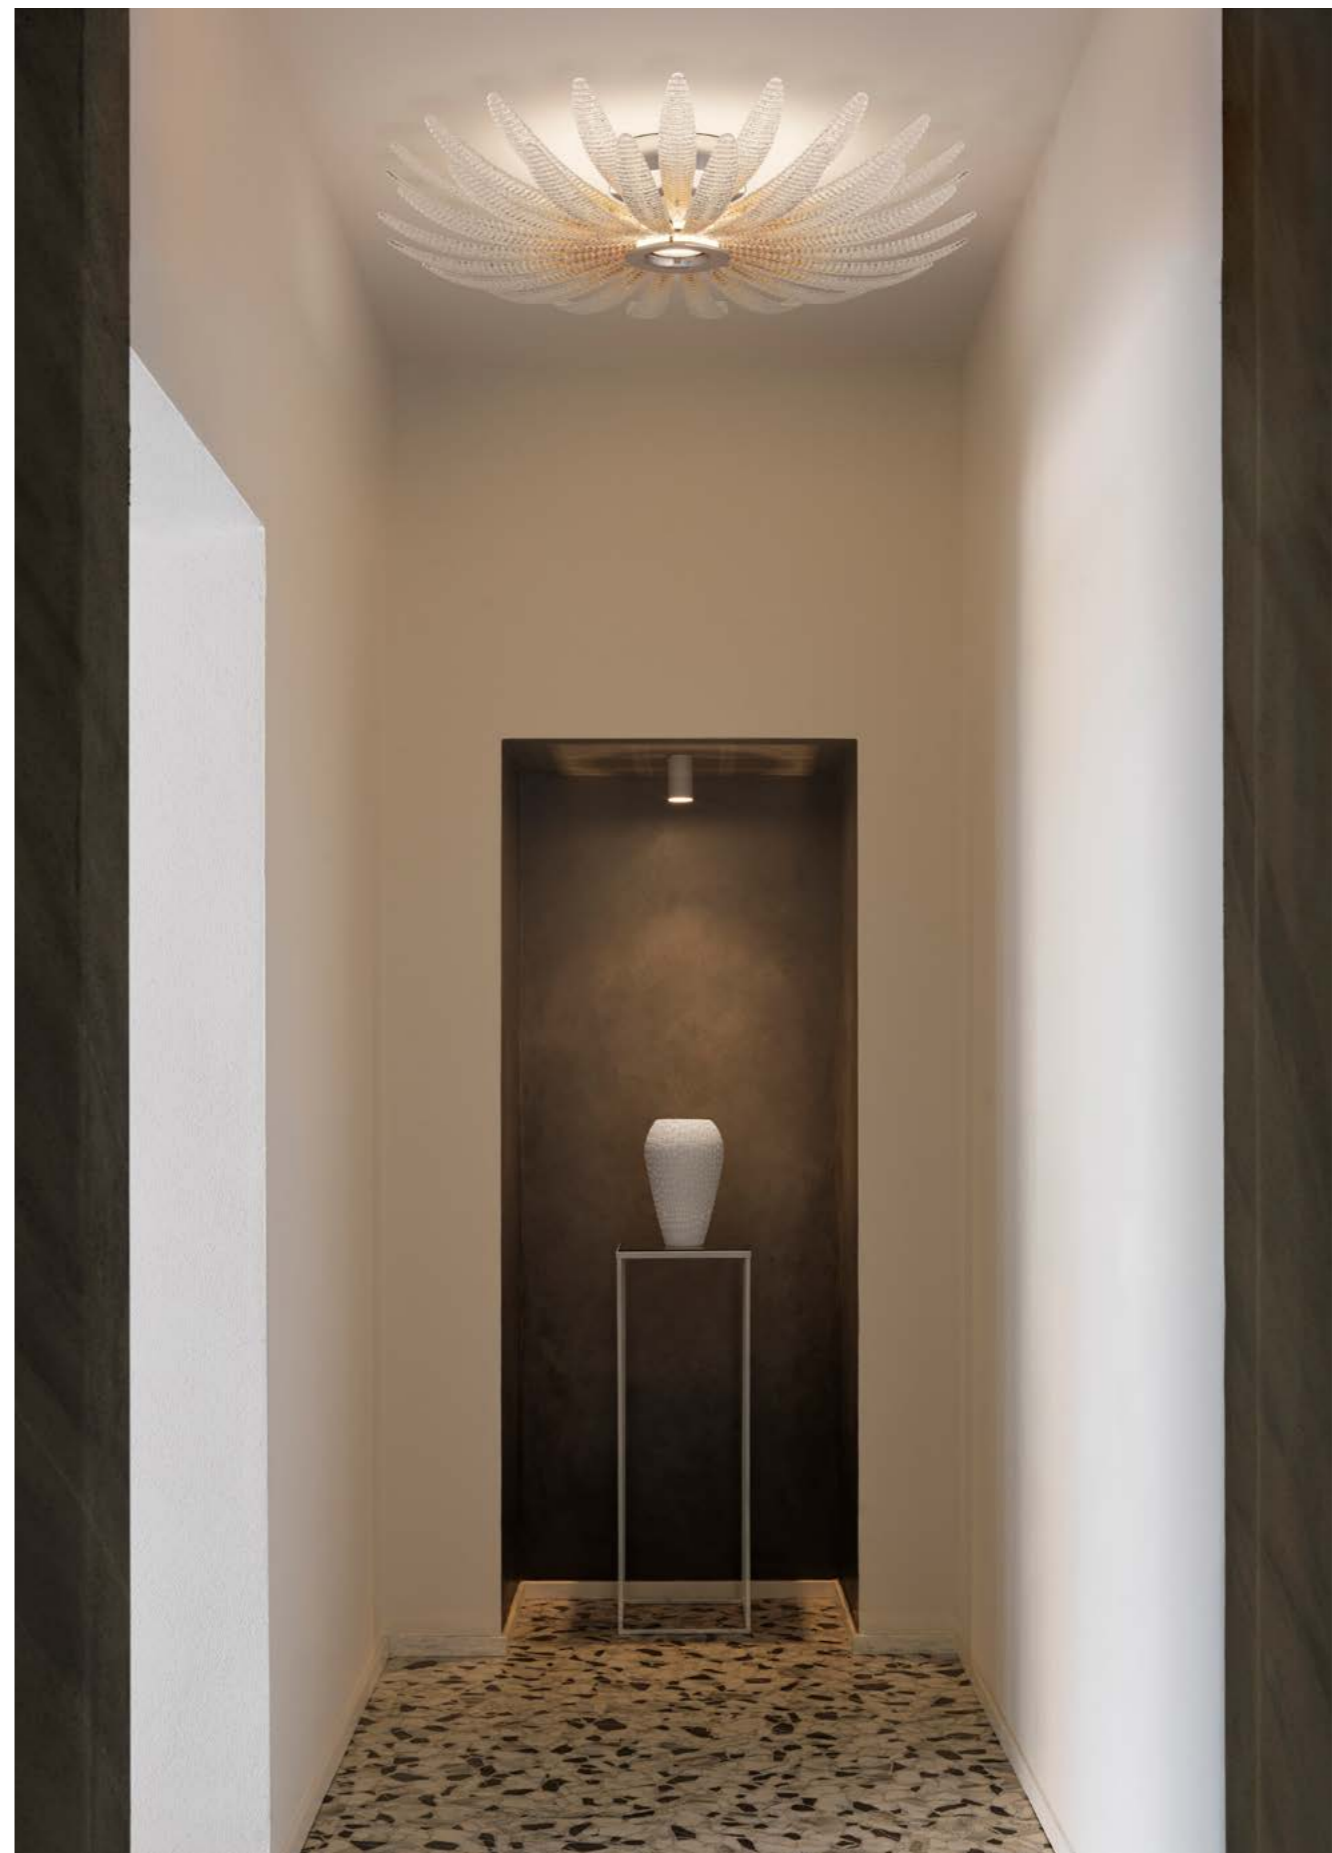

Barovier&Toso

VENEZIA 1295

AGAVE

García Cumini

Agave è una collezione ispirata alla pianta omonima, simbolo di eleganza e resilienza, reinterpretata in cristallo veneziano dai designer García Cumini. La sua iconica foglia allungata richiama la tradizione vetraria di Barovier&Toso ed è arricchita dalla tecnica della rugiada, che ne esalta la brillantezza e la texture tridimensionale. Un innovativo effetto sfumato, ottenuto con graniglia di vetro colorato, valorizza ulteriormente il design. Questa lavorazione diffonde la luce in modo dinamico, evocando i raggi solari filtrati tra le foglie dell'agave.

Agave is a collection inspired by the plant of the same name, a symbol of elegance and resilience, reinterpreted in Venetian crystal by designers García Cumini. Its iconic elongated leaf recalls Barovier&Toso's glassmaking tradition and is enriched by the dew technique, which enhances its brilliance and three-dimensional texture. An innovative shaded effect, obtained with coloured glass beads, further enhances the design. This workmanship diffuses light dynamically, evoking the sun's rays filtered through the leaves of the agave.

Modelli e misure <i>Models and sizes</i>	Agave	
	7572-00	
		
Peso Weight	60 kg 132 lb	
Lampadine Bulbs	N. Tipo/Type W max.	6+1 Strip Led + Led 8+8 8+8
Dimmerabile Dimmable	D	
Lampadine incluse Bulbs included	Strip Led + Led	
Certificazioni Cerification Marks		