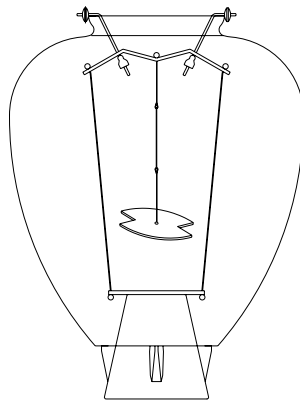

Barovier&Toso

VENEZIA 1295

VERONESE

Umberto Riva

Un vaso di cristallo attraversato da un raggio di luce nel famoso quadro di Paolo Veronese che rappresenta l'Annunciazione. A questo si ispirano le linee purissime di questo oggetto riletto in chiave moderna e di grande eleganza. Con la sua luce diffusa e avvolgente questa lampada si inserisce indifferentemente sia in ambienti classici che in arredamenti moderni e contemporanei rendendoli unici ed esclusivi.

A crystal vase crossed by a beam of light, in the famous painting by Paolo Veronese depicting the Annunciation. This is the image behind the pure lines of an object of consummate elegance, reinterpreted in modern terms. With its diffused, enveloping light the lamp fits perfectly into classic and modern decors, bringing them unique, exclusive character.

Modelli e misure
Models and sizes

Veronese
6536-00

Peso
Weight

9 kg
20 lb

Lampadine N. Tipo W max.
Bulbs N. Type W max.

1 GU10 20
20

Dimmerabile
Dimmable

D