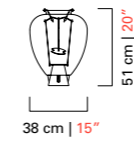

Modelli e misure
Models and sizes

Veronese
6536-00

Peso
Weight

9 kg
20 lb

Lampadine N. Tipo W max.
Bulbs N. Type W max.

1 GU10 20
20

Dimmerabile
Dimmable

D