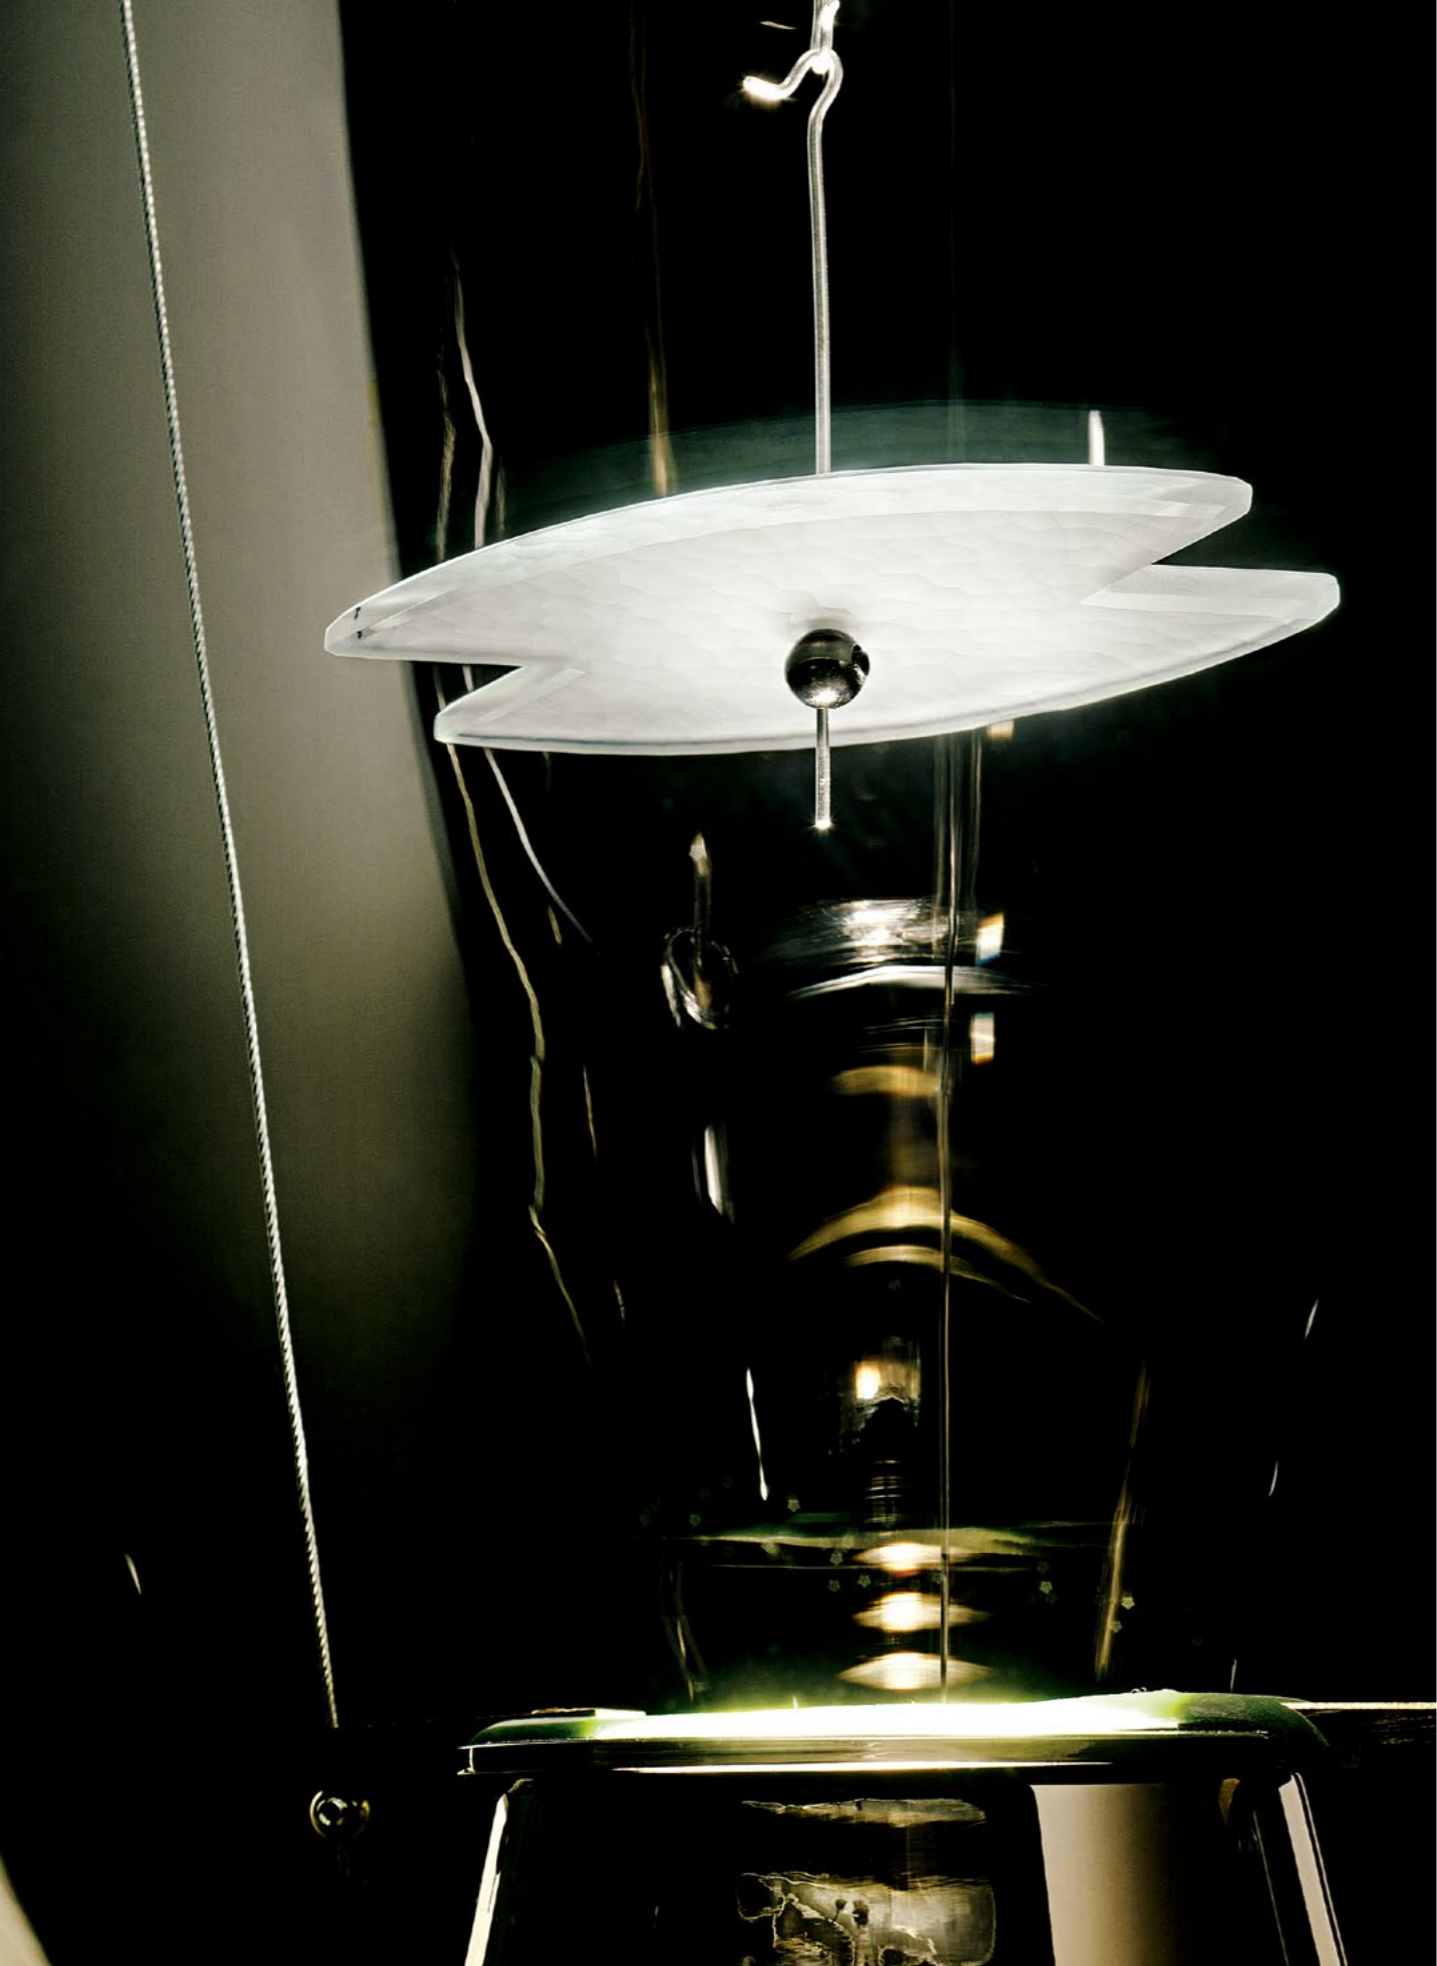

Barovier&Toso

VENEZIA 1295

VERONESE

Umberto Riva

Un vaso di cristallo attraversato da un raggio di luce nel famoso quadro di Paolo Veronese che rappresenta l'Annunciazione. A questo si ispirano le linee purissime di questo oggetto riletto in chiave moderna e di grande eleganza. Con la sua luce diffusa e avvolgente questa lampada si inserisce indifferentemente sia in ambienti classici che in arredamenti moderni e contemporanei rendendoli unici ed esclusivi.

A crystal vase crossed by a beam of light, in the famous painting by Paolo Veronese depicting the Annunciation. This is the image behind the pure lines of an object of consummate elegance, reinterpreted in modern terms. With its diffused, enveloping light the lamp fits perfectly into classic and modern decors, bringing them unique, exclusive character.

Modelli e misure
Models and sizes

Veronese
6536-00

Peso
Weight

9 kg
20 lb

Lampadine N. Tipo W max.
Bulbs N. Type W max.

1 GU10 20
20

Dimmerabile
Dimmable

D

Lampadine incluse
Bulbs included

GU10 Led

Certificazioni
Certification Marks

ERC

Colori disponibili
Available colours

CC
Cristallo
Crystal

VV
Verdino
Light Green

AA
Ambra
Amber