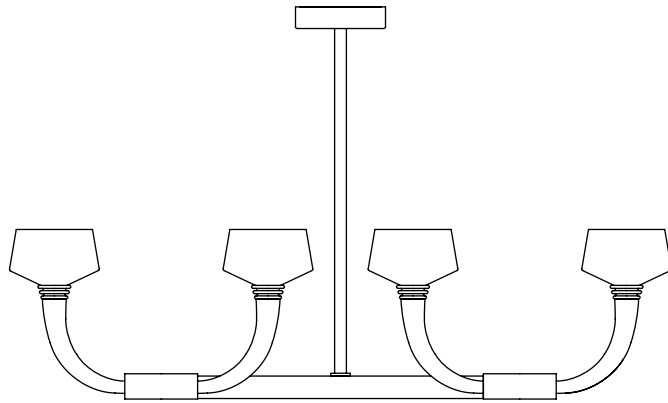

Barovier&Toso

VENEZIA 1295

TWINS

Come in un passato mai passato la materia vetro prende forma, e la luce si alterna alle ombre in un vigoroso abbraccio vorticante. Sulle orme dei successi del passato recente, un lampadario orizzontale dall'aspetto vigoroso ma raffinato. Il cristallo dei bracci, molto materico, è trasparente mentre le lampade sono racchiuse in tazzine di colore bianco opaco che diffonde e ammorbidisce la luce.

Modelli e misure <i>Models and sizes</i>	Twins 7226-04		Twins 7226-08		Twins 7226-12	
Peso Weight	10 kg 22 lb	18 kg 40 lb	32 kg 70 lb			
Lampadine N. Tipo W max. Bulbs N. Type W max.	4 G9 40 40	8 G9 40 40	12 G9 40 40			
Dimmerabile Dimmable	D	D	D			
Lampadine incluse Bulbs included	G9 Led	G9 Led	G9 Led			
Certificazioni Certification Marks						

Modelli e misure <i>Models and sizes</i>	Twins 7225-02		Twins 7224-00	
Peso Weight	4 kg 9 lb	5 kg 11 lb		
Lampadine N. Tipo W max. Bulbs N. Type W max.	2 G9 40 40	1 E27 100 E26 60		
Dimmerabile Dimmable	D	D		
Lampadine incluse Bulbs included	G9 Led			
Certificazioni Certification Marks				