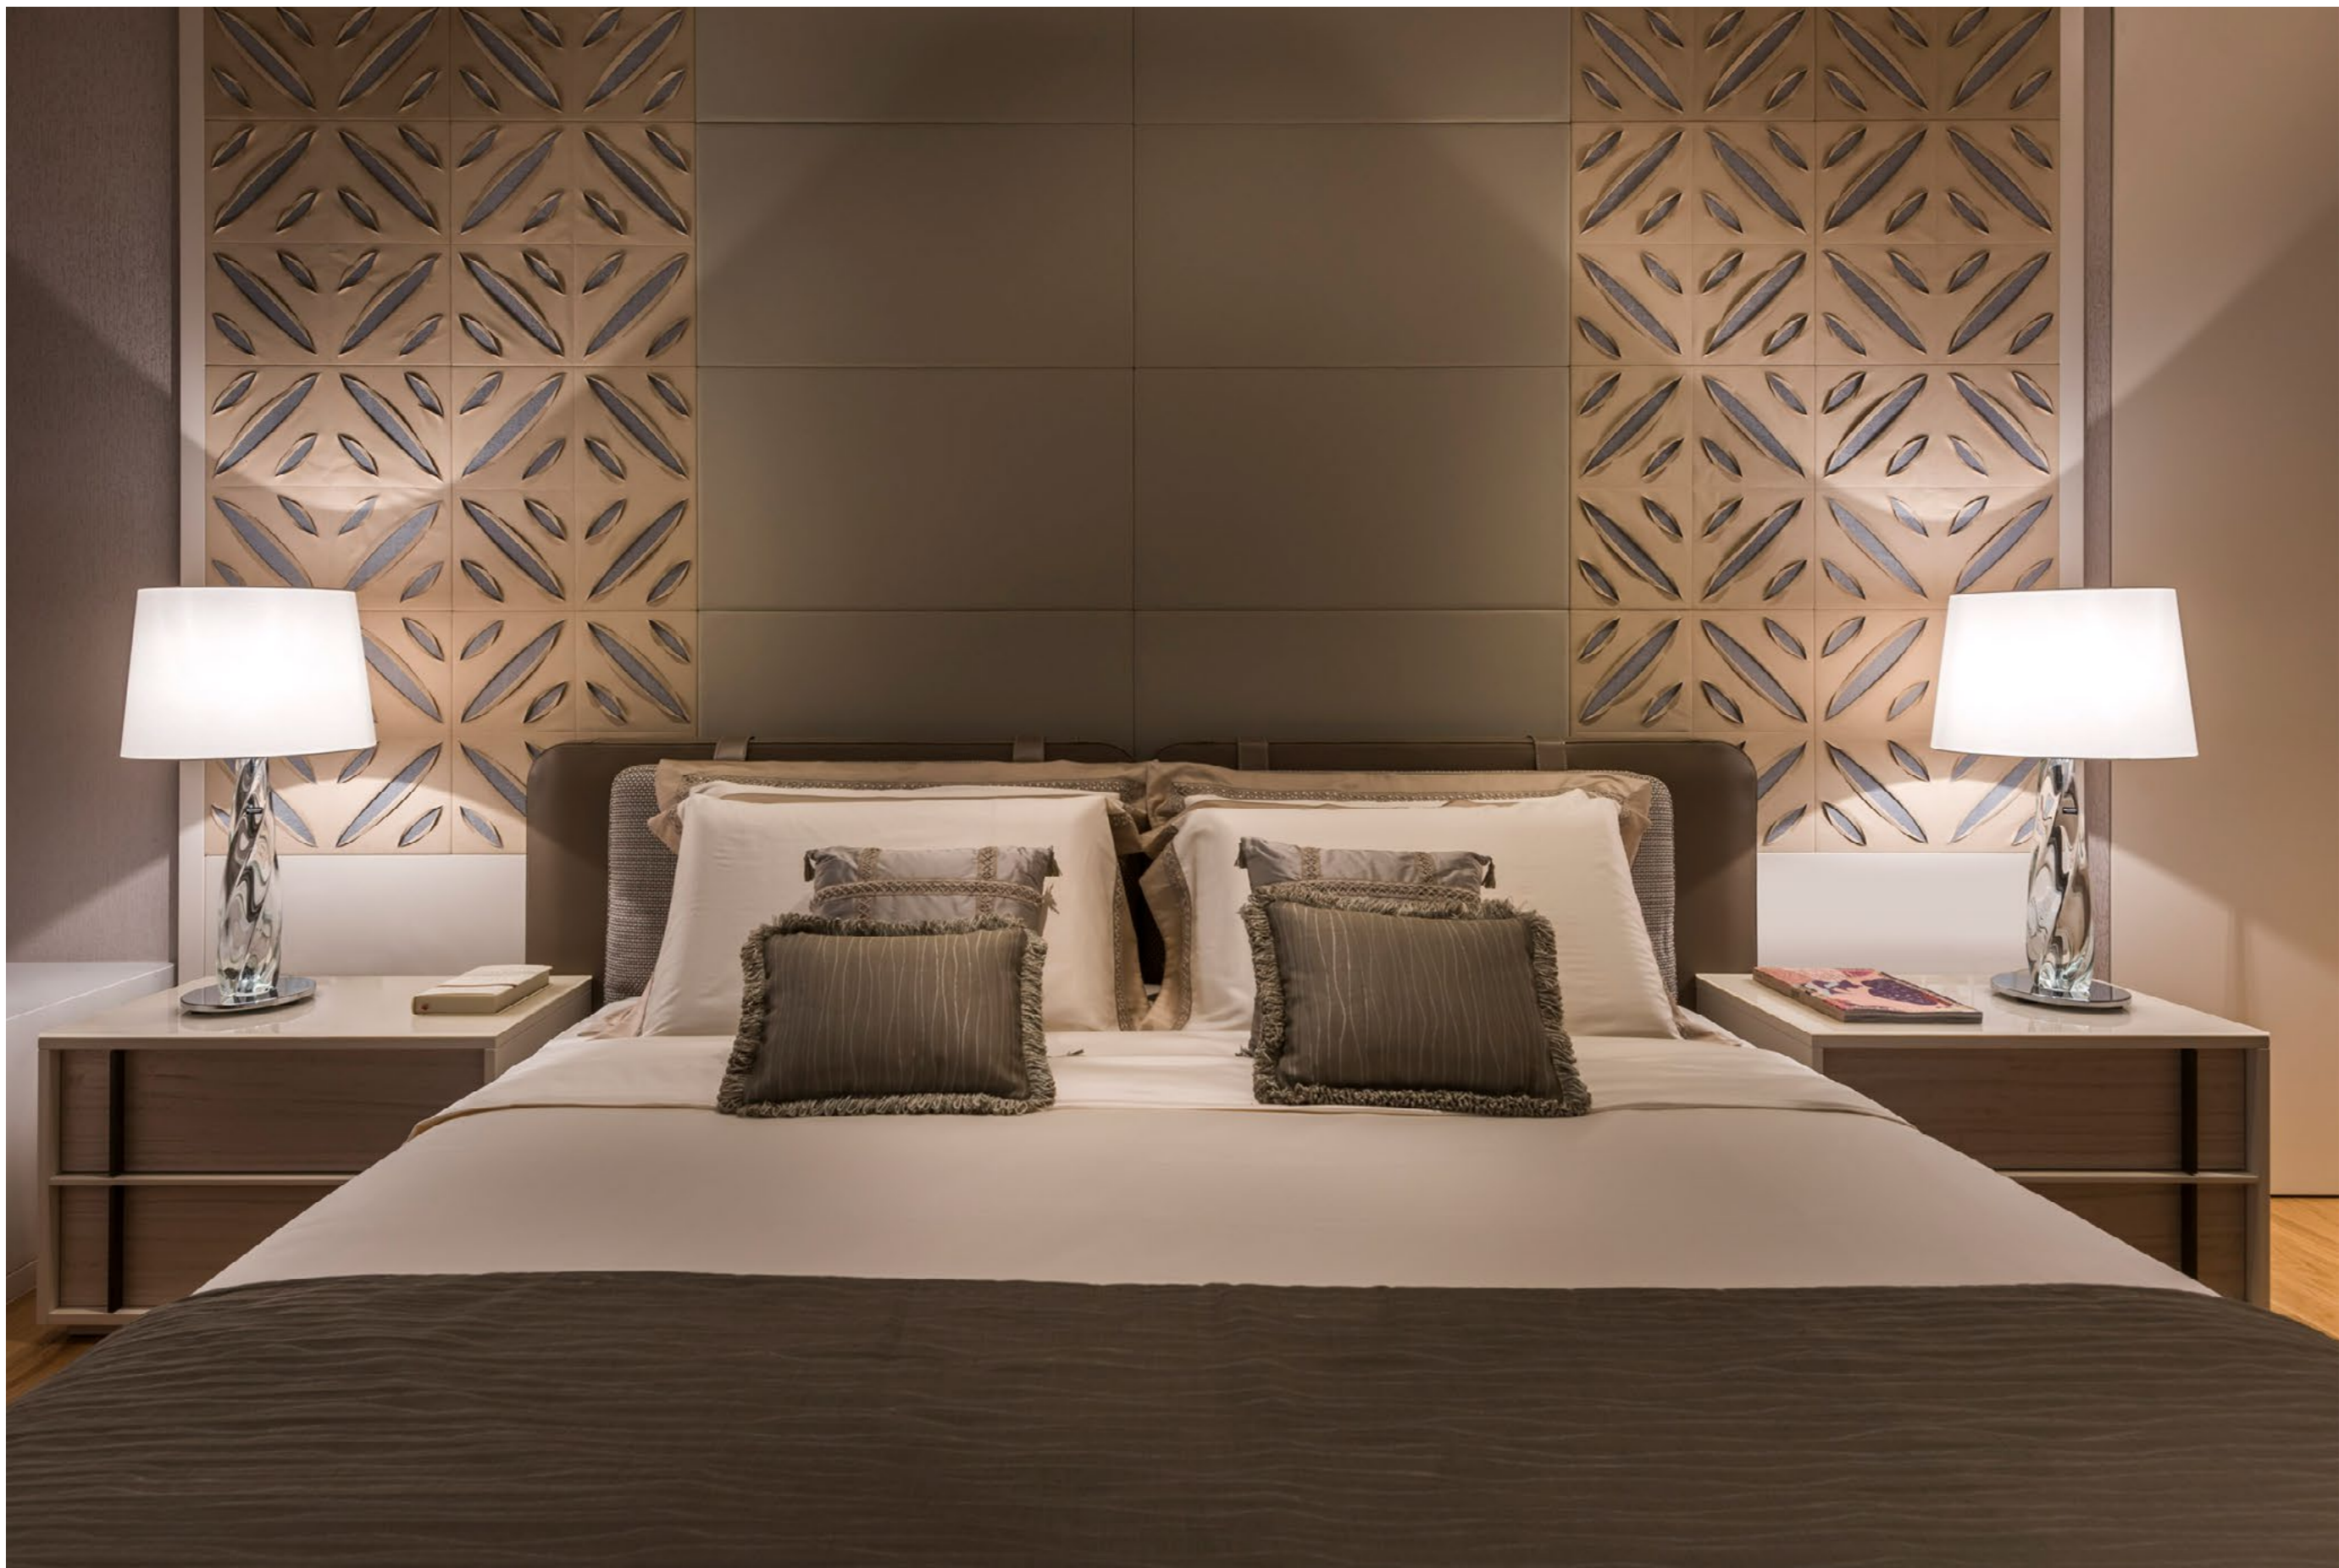

Barovier&Toso

VENEZIA 1295

TWINS

Come in un passato mai passato la materia vetro prende forma, e la luce si alterna alle ombre in un vigoroso abbraccio vorticante. Sulle orme dei successi del passato recente, un lampadario orizzontale dall'aspetto vigoroso ma raffinato. Il cristallo dei bracci, molto materico, è trasparente mentre le lampade sono racchiuse in tazzine di colore bianco opaco che diffonde e ammorbidisce la luce.

In a past that is ever present, the glass takes shape and light alternates with shadows to generate a vigorous, vertiginous embrace. On the heels of the successes of the recent past, an horizontal chandelier with a vigorous yet refined appearance. The arms' crystal, which is very material, is transparent, while the light bulbs are enclosed in opaque white cups which diffuse and soften the light.

Modelli e misure <i>Models and sizes</i>	Twins 7226-04		Twins 7226-08		Twins 7226-12	
Peso Weight	10 kg 22 lb	18 kg 40 lb	32 kg 70 lb			
Lampadine N. Tipo W max. Bulbs N. Type W max.	4 G9 40 40	8 G9 40 40	12 G9 40 40			
Dimmerabile Dimmable	D	D	D			
Lampadine incluse Bulbs included	G9 Led	G9 Led	G9 Led			
Certificazioni Certification Marks						