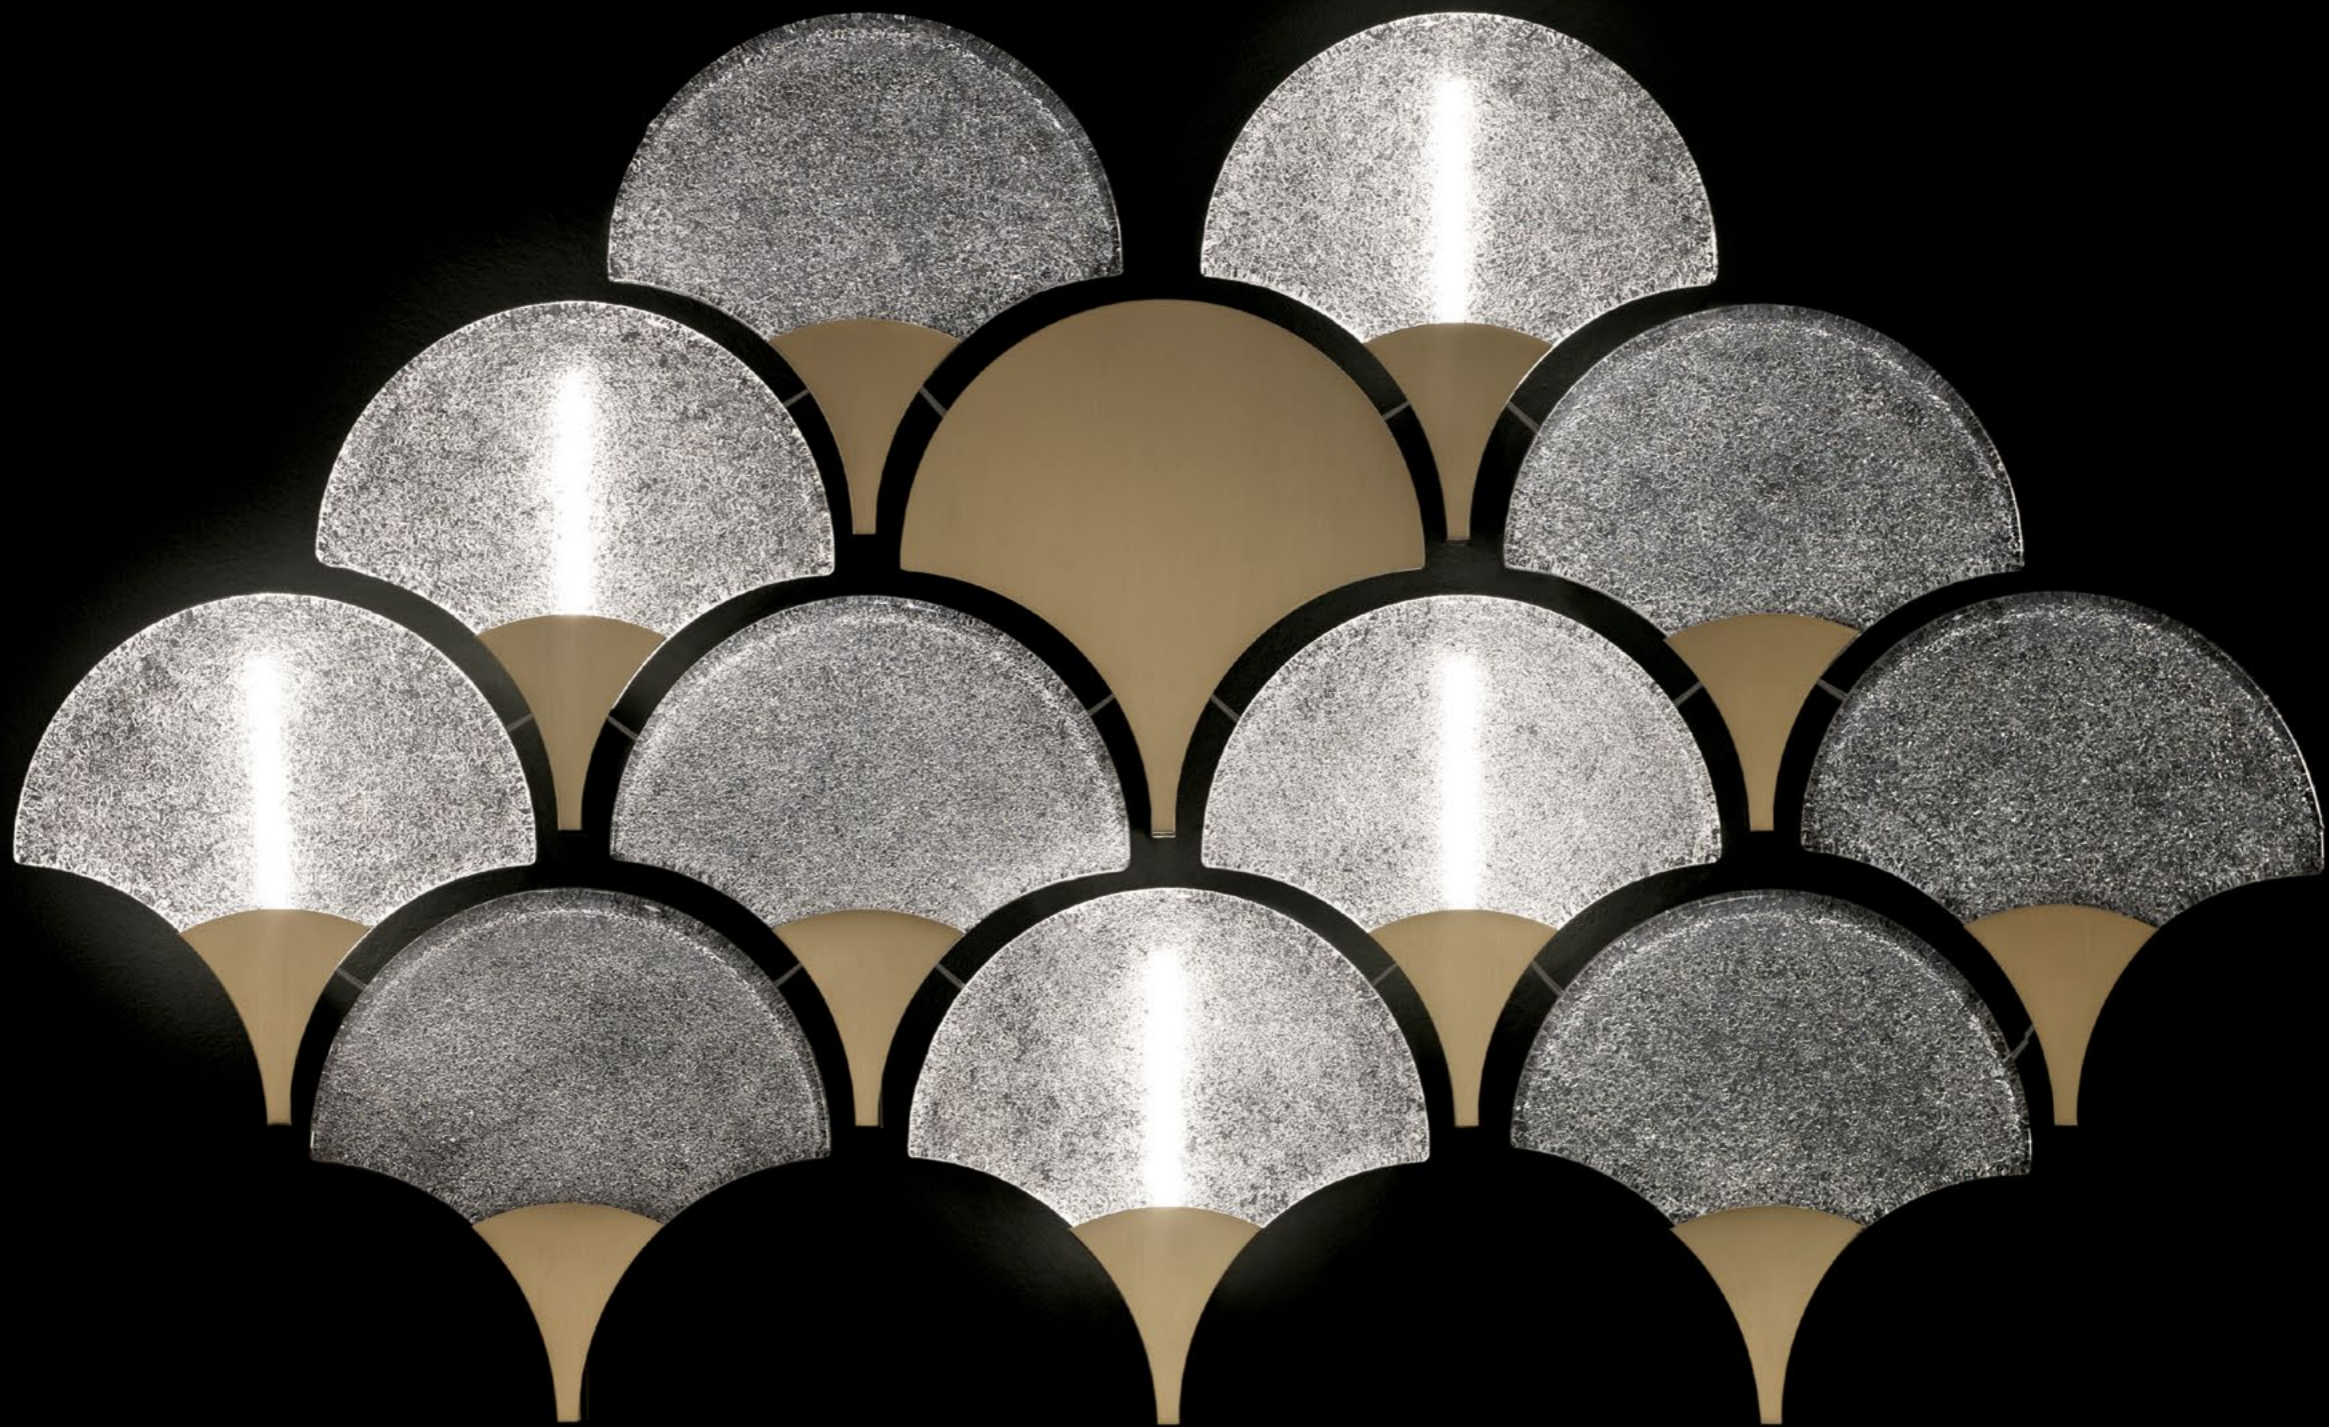

## TUILERIES

---

Con una forma moderna resa tradizionale dalla tecnica della “rugiada”, brevettata nel XX secolo da Barovier&Toso, Tuileries è una lampada da parete infinita: la sua perfetta simmetria consente di creare composizioni illimitate di elementi illuminati e non, sempre perfettamente combinati tra loro ed arricchiti dalla struttura metallica spazzolata in un caldo colore bronzo miele. La personalizzazione è massima, consentendo di arrivare a coprire pareti intere, quasi come un rivestimento.

*With its modern form made more traditional using the “rugiada” technique, patented in the 20th century by Barovier&Toso, Tuileries is an infinite wall lamp: its perfect symmetry enables the creation of endless compositions of illuminated and non illuminated elements, always perfectly arranged and enriched by the brushed metallic structure with its warm honey bronze colour. The opportunities for personalization are limitless, allowing entire walls to be covered, almost as a sort of luxury paneling.*

Modelli e misure <i>Models and sizes</i>	Tuileries <b>7373-00</b>		Tuileries <b>7374-00</b>		Tuileries <b>7375-00</b>		Tuileries <b>7376-00</b>	
<b>Peso</b> <b>Weight</b>	6 kg 13 lb		10 kg 22 lb		17 kg 37 lb		23 kg 51 lb	
<b>Lampadine</b> N. Tipo W max. <b>Bulbs</b> N. Type W max.	2 Strip Led 2,5 2,5		3 Strip Led 2,5 2,5		5 Strip Led 2,5 2,5		7 Strip Led 2,5 2,5	
<b>Dimmerabile</b> <b>Dimmable</b>								
<b>Lampadine incluse</b> <b>Bulbs included</b>	Strip Led		Strip Led		Strip Led		Strip Led	
<b>Certificazioni</b> <b>Certification Marks</b>	EAC		EAC		EAC		EAC	