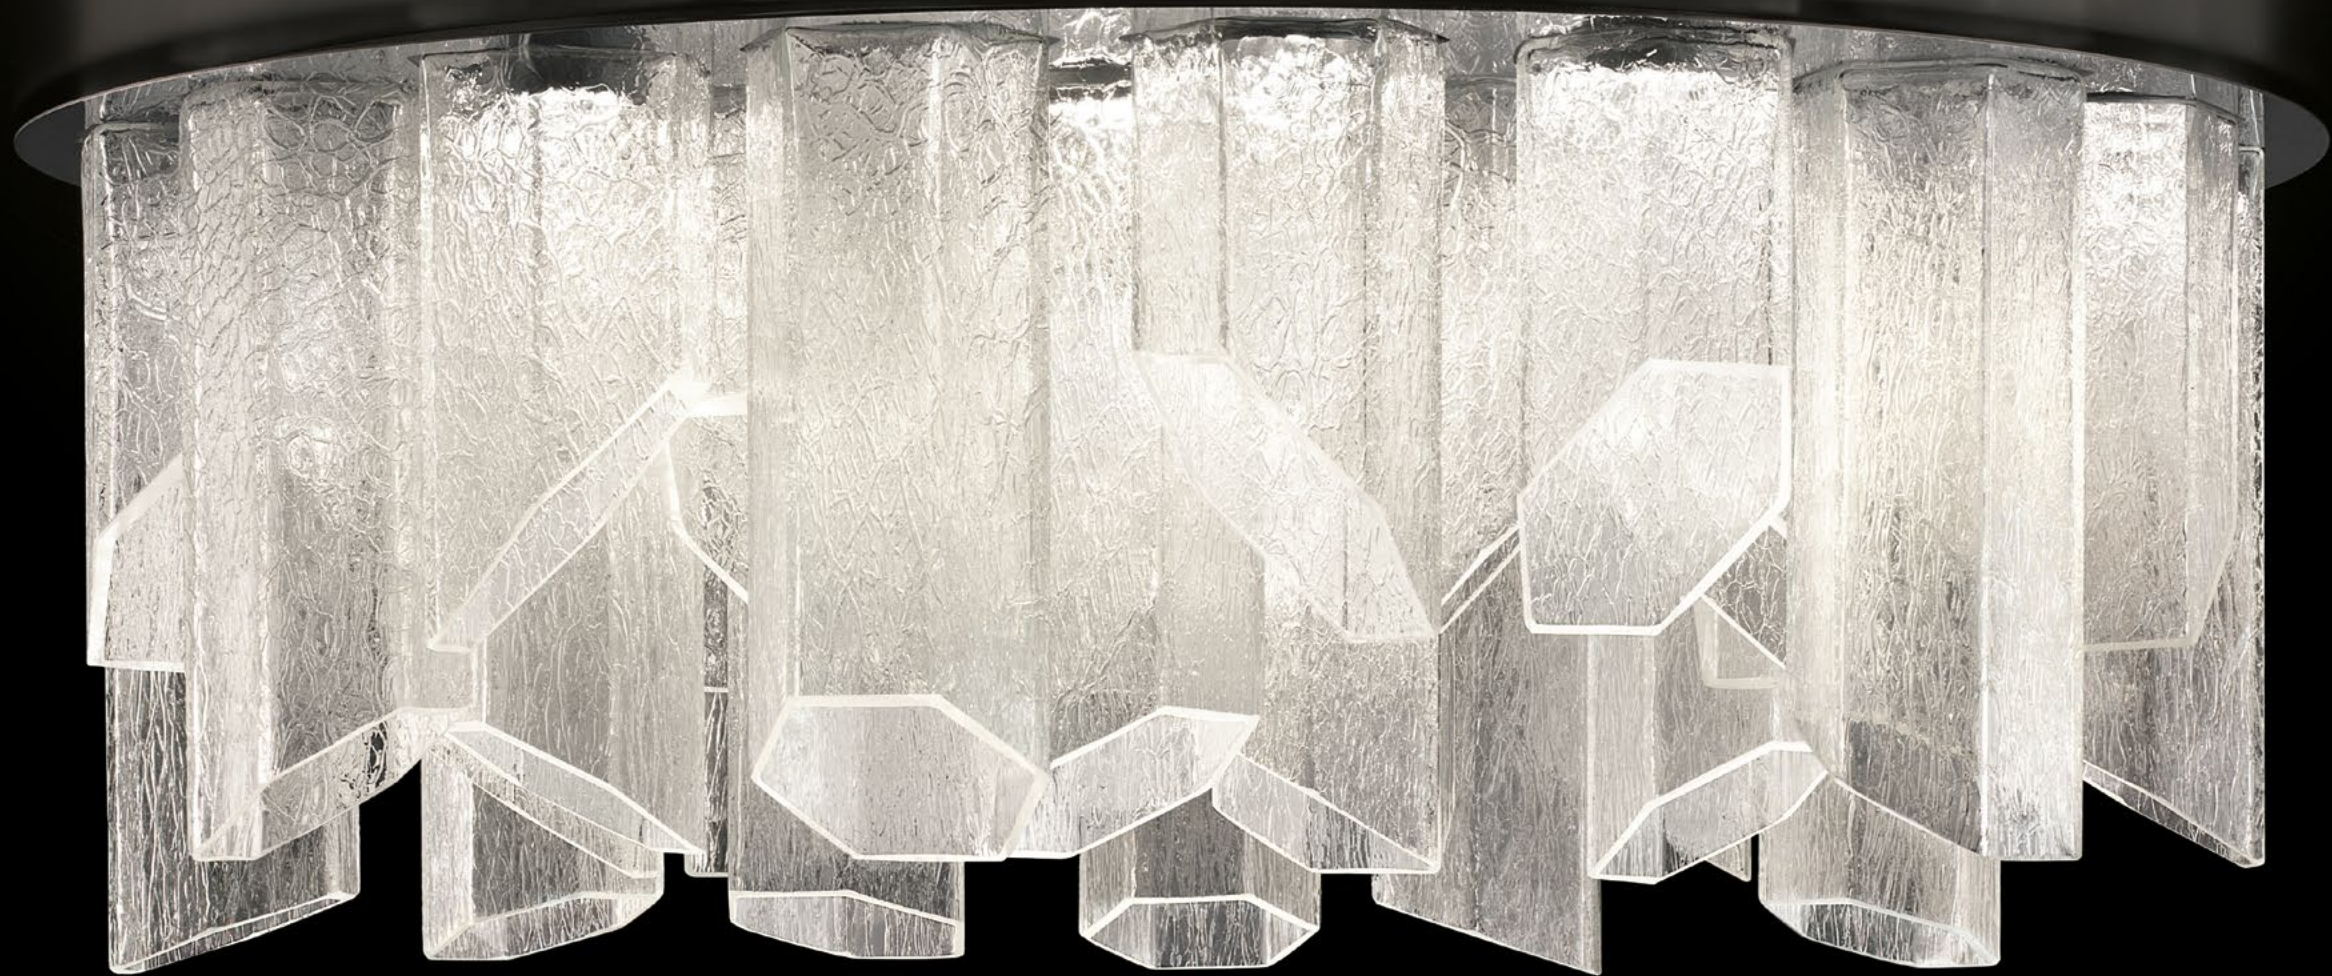

Barovier&Toso

VENEZIA 1295

TRIM

Questa collezione attinge dall'archivio delle grandi installazioni realizzate da Barovier&Toso negli anni '60 e '70 attraverso la moltiplicazione e ripetizione di elementi modulari a canne o a poliedri, lisci o arricchiti dalle tradizionali lavorazioni muranesi. L'elemento esagonale realizzato con l'antica tecnica detta "ghiaccio" genera volumi sferici che perfettamente si integrano nell'architettura degli spazi diventandone quasi un'estensione. La posizione dei moduli può essere personalizzata al momento dell'installazione secondo il proprio estro: un ordine simmetrico e regolare oppure una forma disordinata.

The collection builds on the archive of large installations made by Barovier&Toso in the 1960s and 1970s, multiplying and repeating modular elements, simple or polyhedral, smooth or enhanced by traditional Murano workmanship. The hexagonal tube made with the age-old "ice" technique generates spherical volumes that fit perfectly into the architecture of spaces, almost becoming its extension. According to your own creativity, the position of the modules can be customized during installation into a symmetrical and conventional order or into a messy shape.

Modelli e misure <i>Models and sizes</i>	Trim 7321-00	Trim 7322-00
Peso Weight	32 kg 70 lb	75 kg 165 lb
Lampadine N. Tipo W max. Bulbs N. Type W max.	7 Led 12 8	16 Led 12 8
Dimmerabile Dimmable	D	D
Lampadine incluse Bulbs included	Led	Led
Certificazioni Certification Marks		