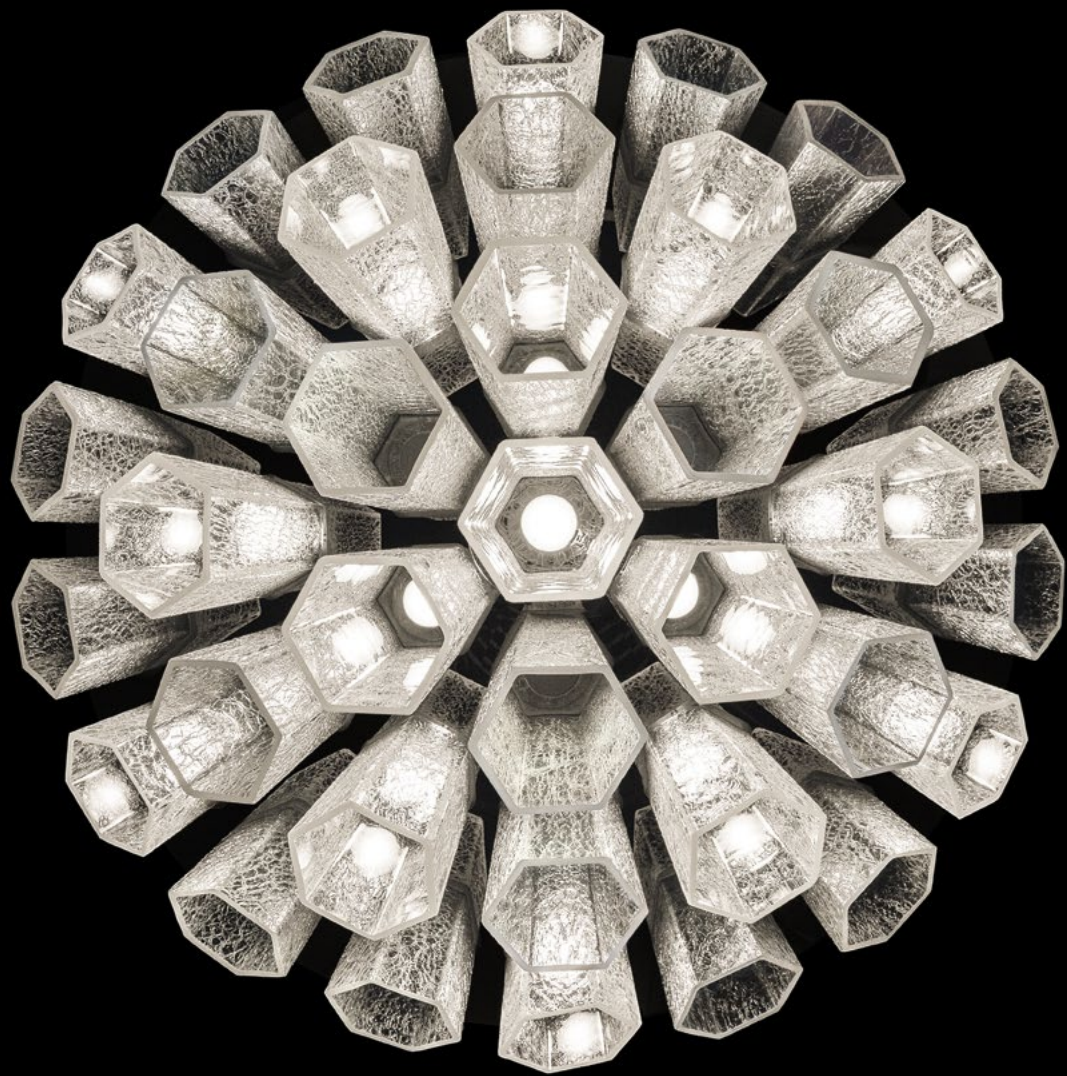

Barovier&Toso

VENEZIA 1295

TRIM

Questa collezione attinge dall'archivio delle grandi installazioni realizzate da Barovier&Toso negli anni '60 e '70 attraverso la moltiplicazione e ripetizione di elementi modulari a canne o a poliedri, lisci o arricchiti dalle tradizionali lavorazioni muranesi. L'elemento esagonale realizzato con l'antica tecnica detta "ghiaccio" genera volumi sferici che perfettamente si integrano nell'architettura degli spazi diventandone quasi un'estensione. La posizione dei moduli può essere personalizzata al momento dell'installazione secondo il proprio estro: un ordine simmetrico e regolare oppure una forma disordinata.

The collection builds on the archive of large installations made by Barovier&Toso in the 1960s and 1970s, multiplying and repeating modular elements, simple or polyhedral, smooth or enhanced by traditional Murano workmanship. The hexagonal tube made with the age-old "ice" technique generates spherical volumes that fit perfectly into the architecture of spaces, almost becoming its extension. According to your own creativity, the position of the modules can be customized during installation into a symmetrical and conventional order or into a messy shape.