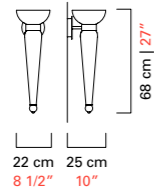

Modelli e misure
Models and sizes

Torvik
5656-00

Peso
Weight

4 kg
9 lb

Lampadine N. Tipo W max.
Bulbs N. Type W max.

1 E14 100
E12 60

Dimmerabile
Dimmable

D