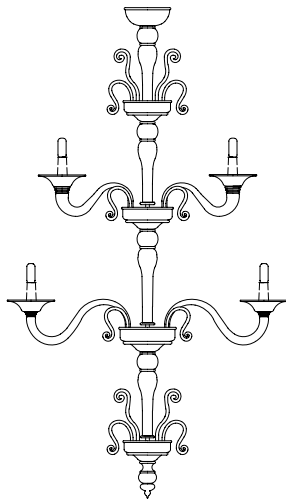

# Barovier&Toso

VENEZIA 1295

## TORPEDO TAIF

---

Un lampadario fuori dal comune, sviluppato prevalentemente in altezza (fino 280 cm), adatto ad illuminare ambienti di rappresentanza o scenografie di grande impatto.

*An out-of-the-ordinary chandelier developed mainly in height (up to two 110"), suitable for illuminating representative environments or settings of great impact.*