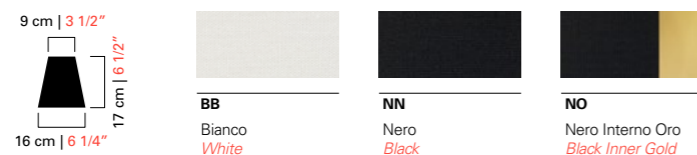

Paralumi
Shades

Esterno: Cotone
External: Cotton