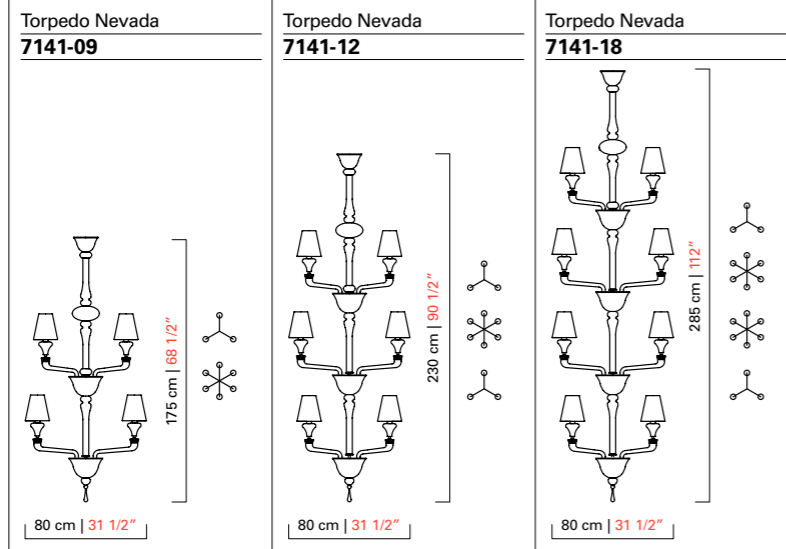

Barovier&Toso

VENEZIA 1295

TORPEDO NEVADA

Questa versione si caratterizza per l'altezza - che può arrivare fino a 285 cm - e per la sua snellezza. Adatto per grandi reception o scenografiche scale, è disponibile con due, tre o quattro livelli.

This version is characterized by its height - which can reach up to 112" - and by its slenderness. Suitable for large reception areas or scenic staircases, it is available with two, three or four levels.

Modelli e misure
Models and sizes

*Torpedo Nevada è prevista una catena di 100 cm inclusa.
Torpedo Nevada is supplied with a 100 cm (39 1/4") chain.

Peso Weight	16 kg 35 lb	22 kg 48 lb	28 kg 62 lb
Lampadine N. Tipo W max. Bulbs N. Type W max.	9 E14 60 E12 60	12 E14 60 E12 60	18 E14 60 E12 60
Dimmerabile Dimmable	D	D	D
Lampadine incluse Bulbs included			
Certificazioni Certification Marks			