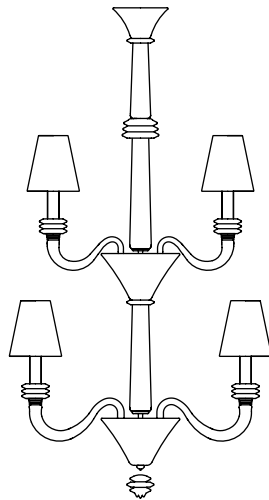

# Barovier&Toso

VENEZIA 1295

## TORPEDO AMSTERDAM

---

Tre altezze notevoli, fino a due metri e mezzo, per illuminare spazi di dimensioni ragguardevoli. Riprendendo il braccio di Amsterdam, lampadario di grande successo con i rostrati in cristallo e i paralumi, garantisce un effetto scenografico senza paragoni.

*Three notable heights, up to 98 ½" to light up areas of considerable dimensions. Recalling the arms of Amsterdam, a highly successful chandelier with "rostrato" crystal elements and shades, guarantees an unparalleled dramatic effect.*

**Modelli e misure**  
*Models and sizes*

\*Per Torpedo Amsterdam è prevista una catena di 100 cm inclusa.  
Torpedo Amsterdam is supplied with a 100 cm (39 1/4") chain.

	Torpedo Amsterdam 7142-09	Torpedo Amsterdam 7142-12	Torpedo Amsterdam 7142-18
<b>Peso</b> <b>Weight</b>	19 kg 42 lb	25 kg 55 lb	31 kg 68 lb
<b>Lampadine</b> N. Tipo W max. <b>Bulbs</b> N. Type W max.	9 E14 60 E12 60	12 E14 60 E12 60	18 E14 60 E12 60
<b>Dimmerabile</b> <b>Dimmable</b>	D	D	D
<b>Lampadine incluse</b> <b>Bulbs included</b>			
<b>Certificazioni</b> <b>Cerification Marks</b>			