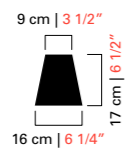

Paralumi
Shades

Esterno: Cotone
External: Cotton

BB
Bianco
White