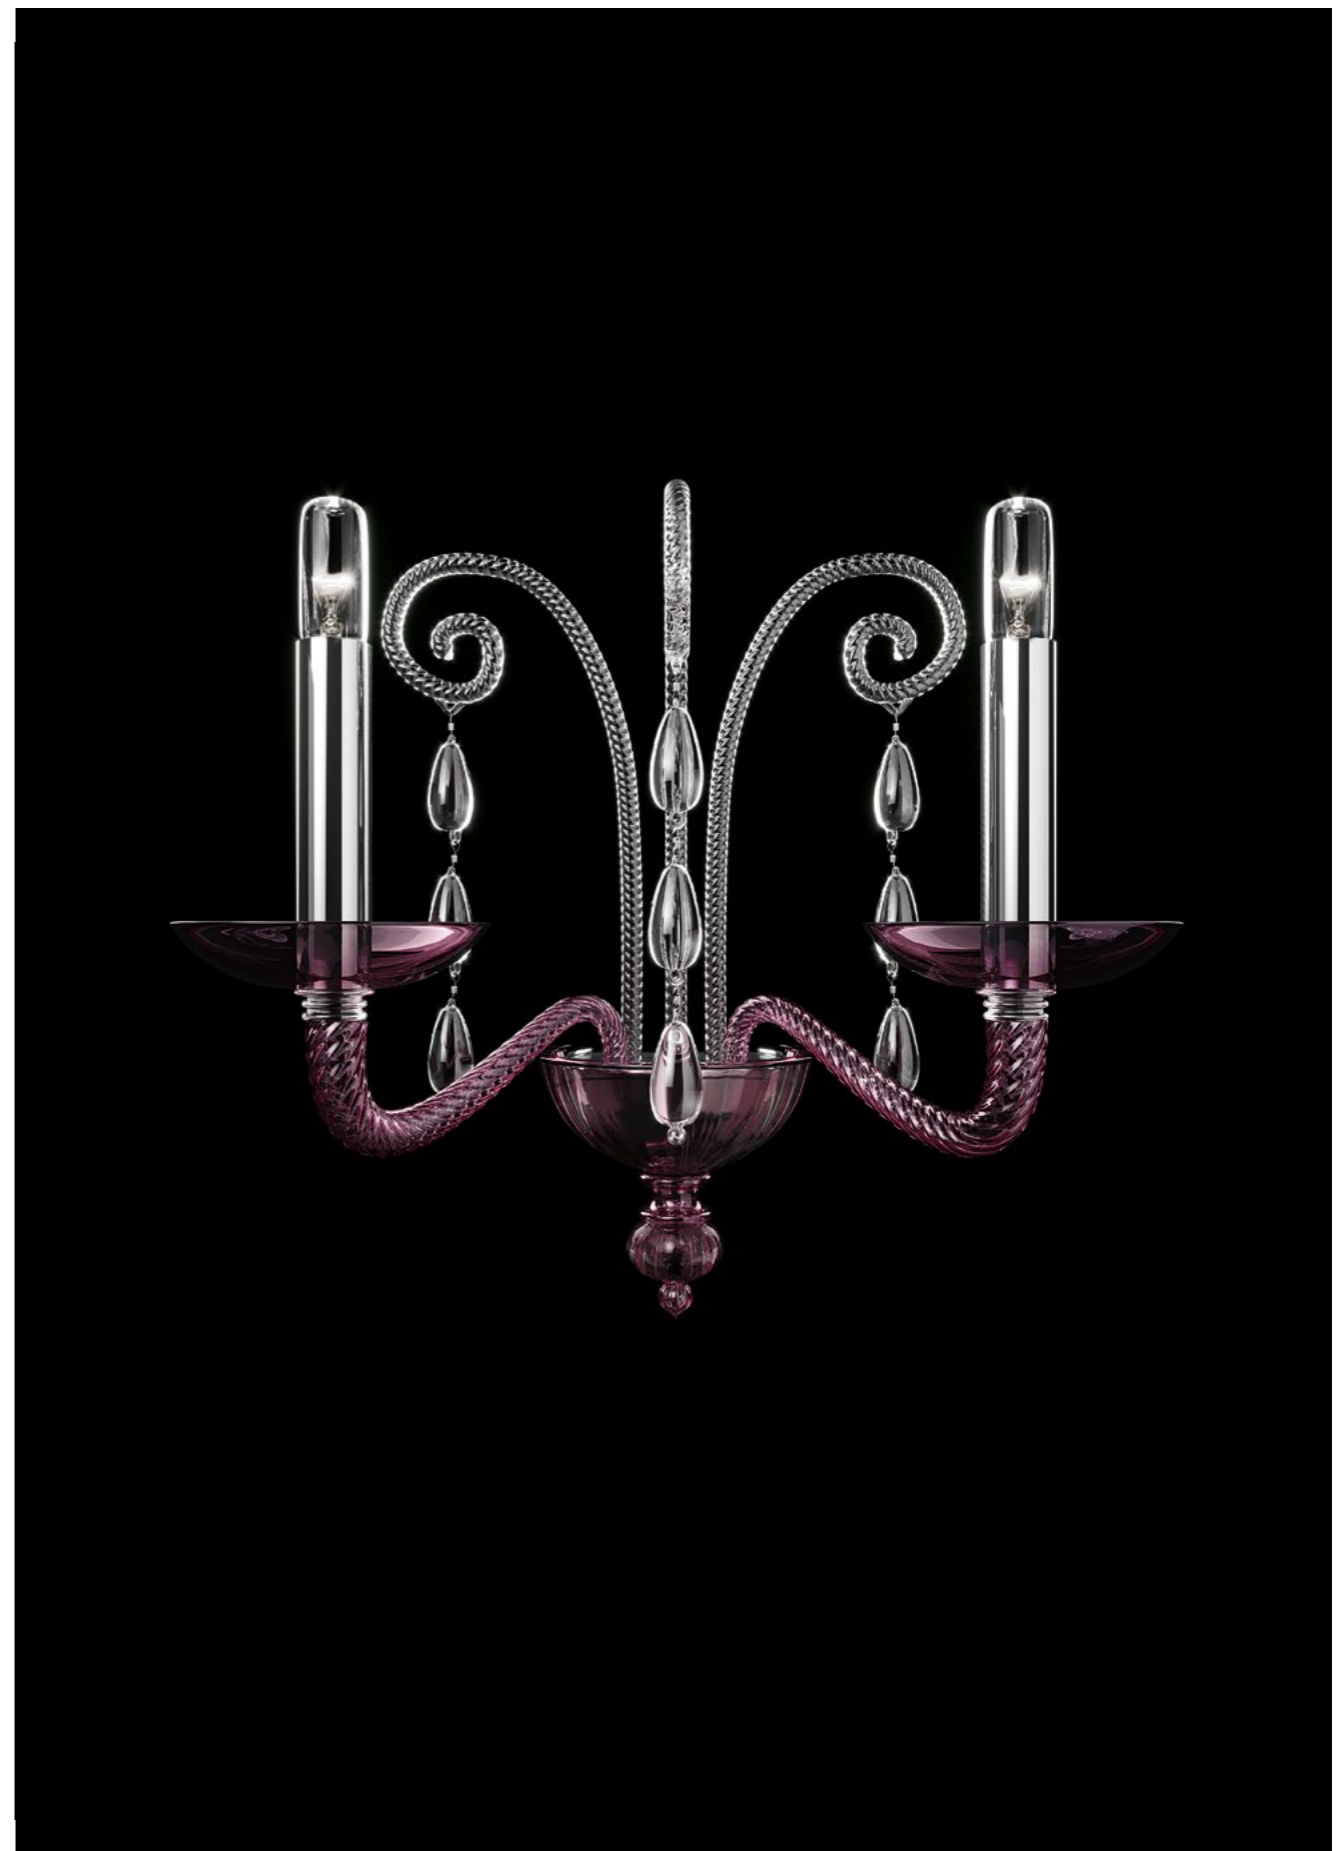

# Barovier&Toso

VENEZIA 1295

## TAYMYR

---

I pendagli a bolla soffiati in cristallo veneziano, i bracci su piani sfalsati e le lunghe candele dalla finitura metallica sono le peculiarità di questa famiglia. La lampadina di foggia cilindrica rende più moderno l'insieme.

*Bubble pendants in mouth blown Venetian crystal, arms on different levels and long metal-finish candles are the key features of this family of chandeliers. The cylindrical bulbs enhance the modernity of the whole.*