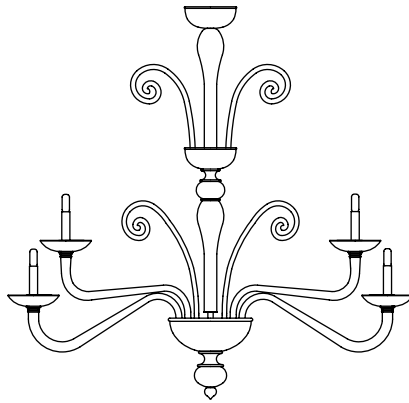

# Barovier&Toso

VENEZIA 1295

## TAYMYR

---

I pendagli a bolla soffiati in cristallo veneziano, i bracci su piani sfalsati e le lunghe candele dalla finitura metallica sono le peculiarità di questa famiglia. La lampadina di foggia cilindrica rende più moderno l'insieme.