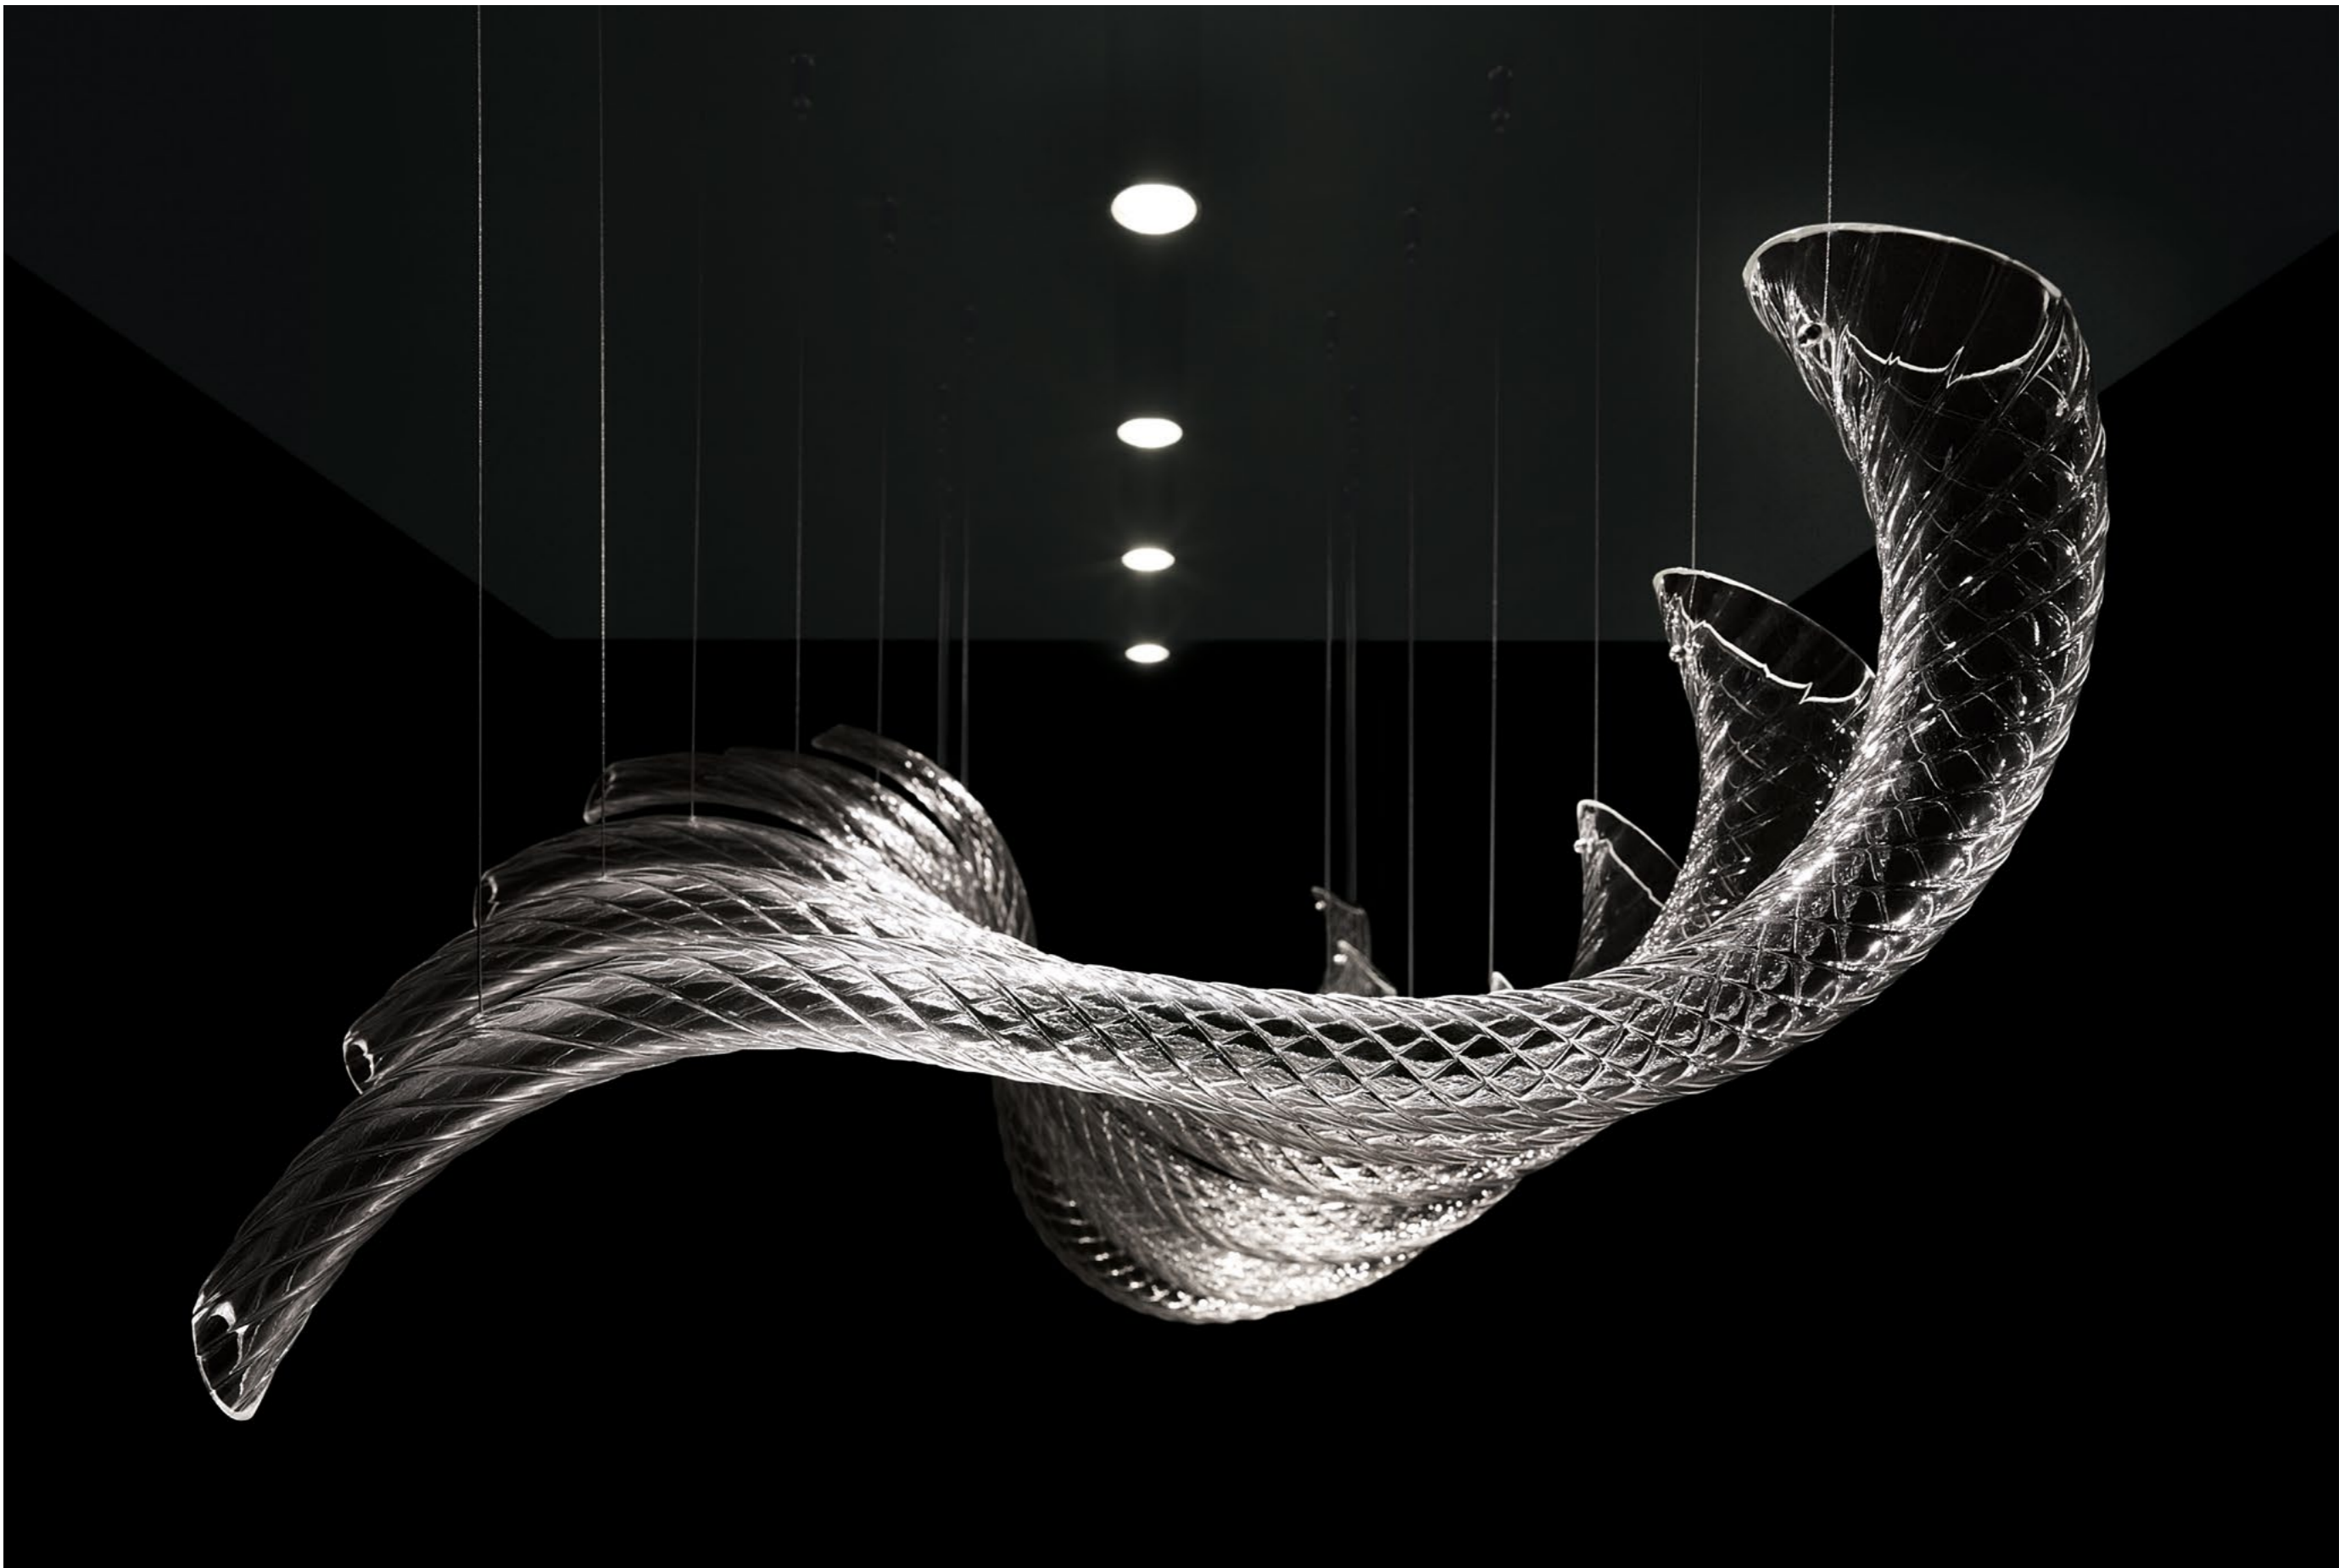

## SWING

---

L'elemento base che compone Swing è un elegante cristallo veneziano lavorato "a balotòn" che dona a questa collezione una meravigliosa dinamicità e una stupefacente presenza scenica. Sostenuti da fini cavi di acciaio fissati alla sottile struttura a soffitto, questi elementi compongono figure delicatamente sinuose e ondeggianti sia in forma circolare che in forma libera.

*The basic feature of Swing is an elegant piece of crafted Venetian crystal with the "a balotòn" technique, that gives the collection exceptional dynamism and a striking theatrical presence. Supported by slender steel cables attached to a thin structure on the ceiling, these parts form delicately sinuous and wavering figures, in circular or free-form configurations.*

Modelli e misure <i>Models and sizes</i>	Swing <b>7323-00</b>		Swing <b>7324-00</b>		Swing <b>7325-00</b>		Swing <b>7326-00</b>	
<b>Peso</b> <b>Weight</b>	45 kg 99 lb		45 kg 99 lb		63 kg 138 lb		63 kg 138 lb	
<b>Lampadine</b> N. Tipo W max. <b>Bulbs</b> N. Type W max.	6+1 GU10 + Strip Led 20+34		6+1 GU10 + Strip Led 20+34		8+1 GU10 + Strip Led 20+52		8+1 GU10 + Strip Led 20+52	
<b>Dimmerabile</b> <b>Dimmable</b>	D		D		D		D	
<b>Lampadine incluse</b> <b>Bulbs included</b>	GU10 Led + Strip Led		GU10 Led + Strip Led		GU10 Led + Strip Led		GU10 Led + Strip Led	
<b>Certificazioni</b> <b>Certification Marks</b>	EAC		EAC		EAC		EAC	