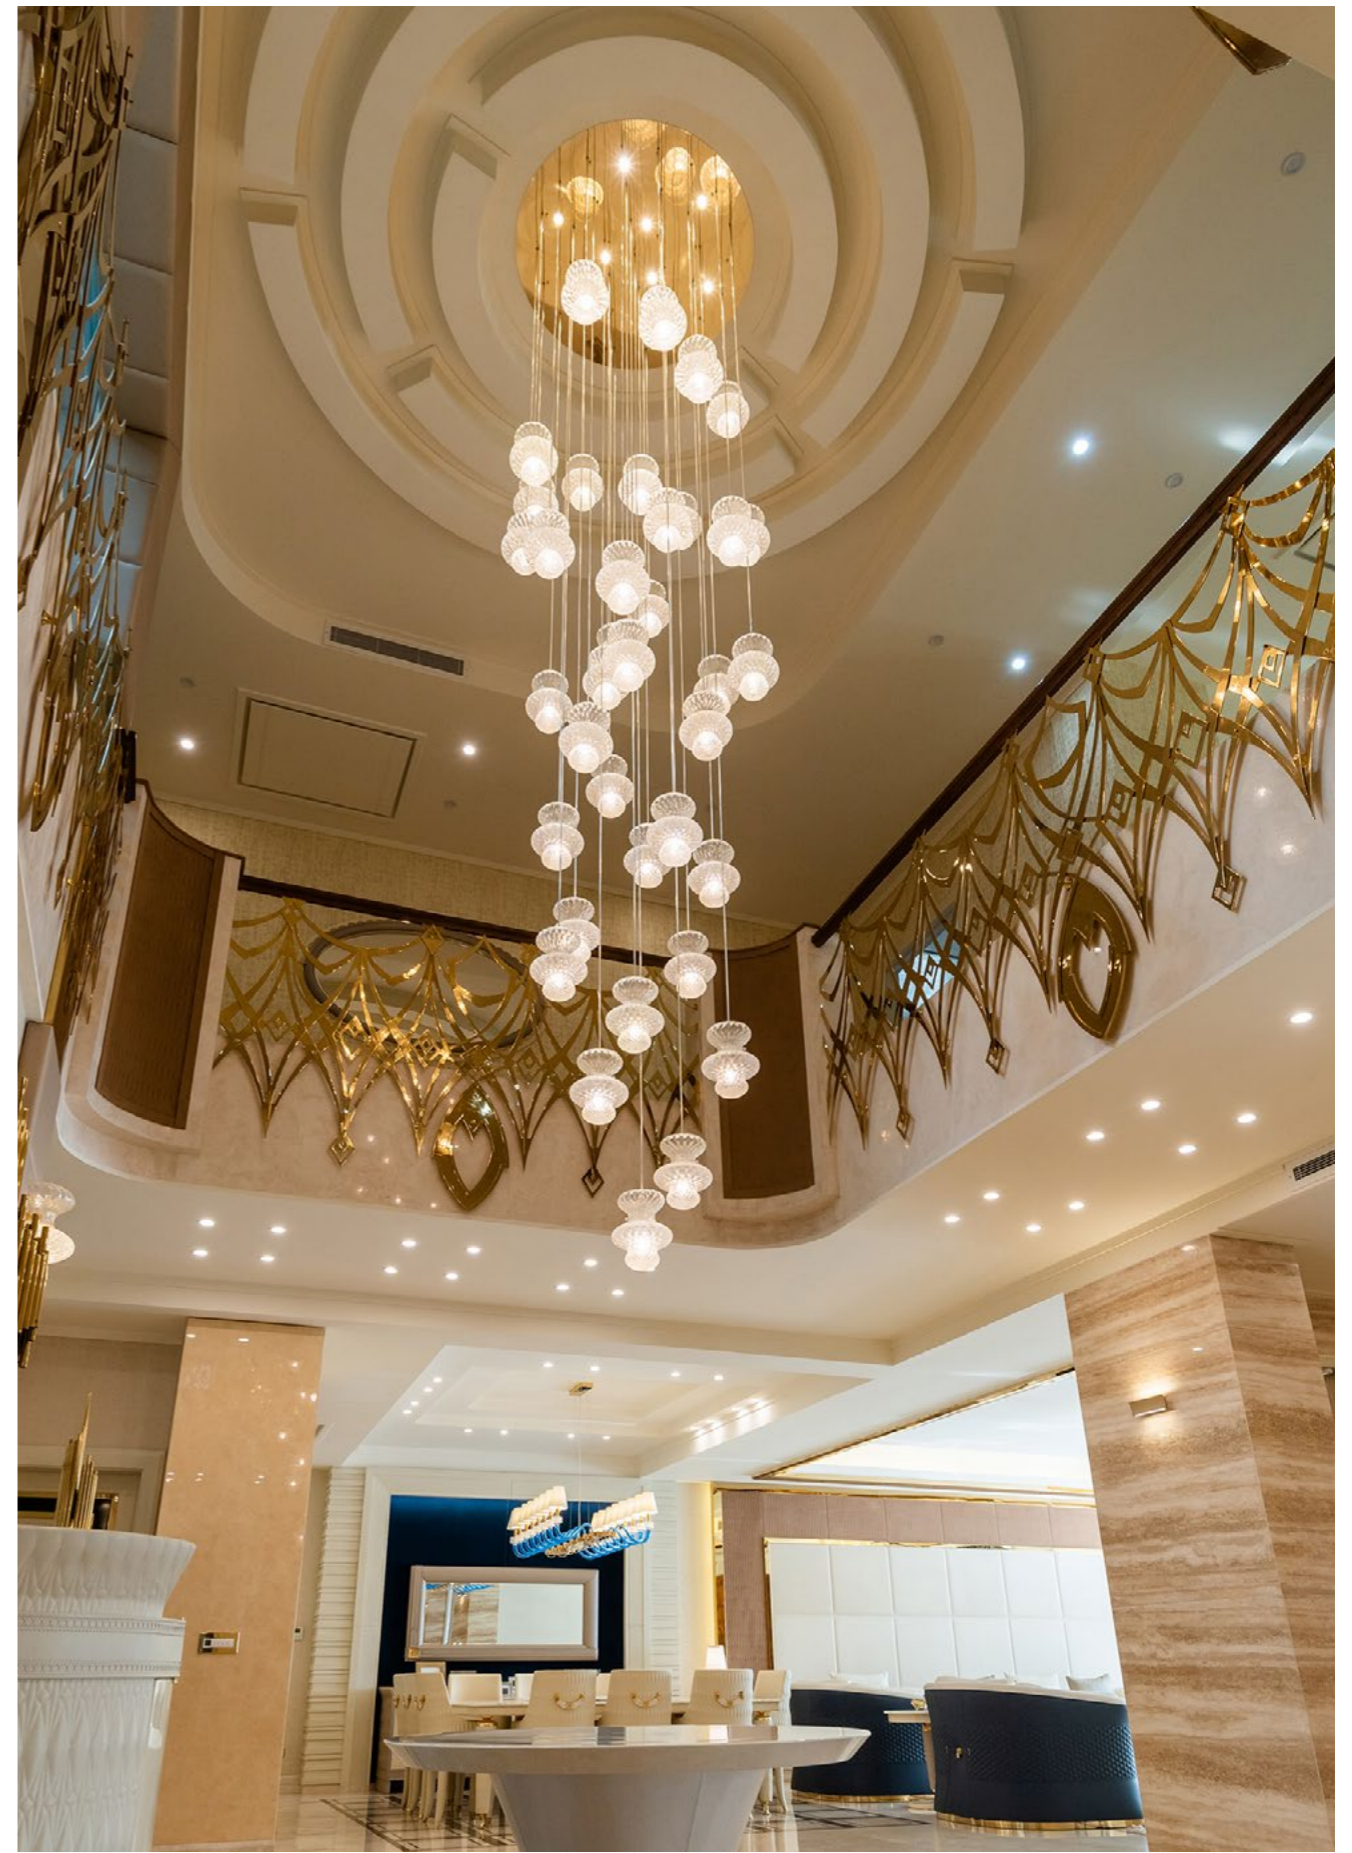

Barovier&Toso

VENEZIA 1295

SPINN

La “bambolina” è un elemento utilizzato nei lampadari della tradizione muranese. Nella collezione Spinn, tante bamboline disposte a spirale e illuminate dall’interno formano un vortice luminoso che decora l’ambiente con disegni e ombre, grazie alla tipica lavorazione del vetro detta “a balotòn”.

The “bambolina” is an element used in chandeliers of the Muranese tradition. Spirally arranged and internally lit form a bright swirl which adorns the setting with designs and shadows thanks to the typical glass working called “a balotòn” (giving a cross-relief effect on glass).