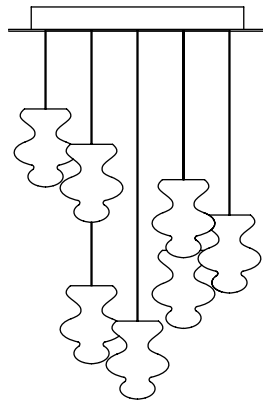

Barovier&Toso

VENEZIA 1295

SPINN

La “bambolina” è un elemento utilizzato nei lampadari della tradizione muranese. Nella collezione Spinn, tante bamboline disposte a spirale e illuminate dall’interno formano un vortice luminoso che decora l’ambiente con disegni e ombre, grazie alla tipica lavorazione del vetro detta “a balotòn”.

The “bambolina” is an element used in chandeliers of the Muranese tradition. Spirally arranged and internally lit form a bright swirl which adorns the setting with designs and shadows thanks to the typical glass working called “a balotòn” (giving a cross-relief effect on glass).

Modelli e misure <i>Models and sizes</i>	Spinn 7218-00		Spinn 7219-00		Spinn 7220-00		Spinn 7221-00	
Peso Weight	25 kg 55 lb	55 kg 121 lb	23 kg 51 lb	45 kg 99 lb				
Lampadine N. Tipo W max. Bulbs N. Type W max.	5+7 GU5.3+G4 7+5 7+5	9+16 GU5.3+G4 7+5 7+5	5+6 GU5.3+G4 7+5 7+5	8+15 GU5.3+G4 7+5 7+5				
Dimmerabile Dimmable	D	D	D	D				
Lampadine incluse Bulbs included	GU5.3 Led + G4 Led	GU5.3 Led + G4 Led	GU5.3 Led + G4 Led	GU5.3 Led + G4 Led				
Certificazioni Certification Marks								

Modelli e misure <i>Models and sizes</i>	Spinn 7222-00	
Peso Weight	14 kg 31 lb	
Lampadine N. Tipo W max. Bulbs N. Type W max.	6+7 GU5.3+G4 7+5 7+5	
Dimmerabile Dimmable	D	
Lampadine incluse Bulbs included	GU5.3 Led + G4 Led	
Certificazioni Certification Marks		