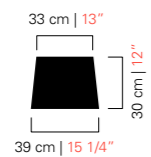

Paralumi
Shades

Esterno: Cotone
External: Cotton

BB
Bianco
White