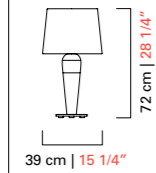

Modelli e misure
Models and sizes

Sara
5574-00

Peso
Weight

5 kg
11 lb

Lampadine N. Tipo W max.
Bulbs N. Type W max.

1 E27 100
E26 100

Dimmerabile
Dimmable

D