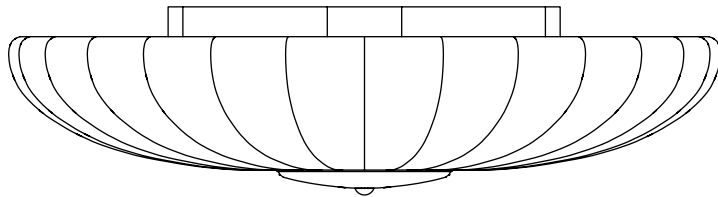

Barovier&Toso

VENEZIA 1295

ROYAL

Collezione di plafoniere dal disegno essenziale e pulito. L'effetto scenografico è interamente demandato alla raffinata lavorazione muranese a "rugiada" che rende la superficie estremamente ricca e preziosa grazie anche alla tradizionale palette colori.

Modelli e misure <i>Models and sizes</i>	Royal 5406-00	Royal 5407-00	Royal 5408-00	Royal 5409-00
				
Peso Weight	15 kg 33 lb	22 kg 48 lb	39 kg 86 lb	58 kg 128 lb
Lampadine N. Tipo W max. Bulbs N. Type W max.	7 E27 60 E26 60	8+5 E27+E14 60 E26+E12 60	16 E27 60 E26 60	19 E27 60 E26 60
Dimmerabile Dimmable	D	D	D	D
Lampadine incluse Bulbs included				
Certificazioni Certification Marks				