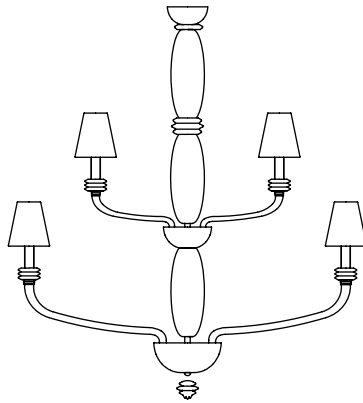

Barovier&Toso

VENEZIA 1295

ROTTERDAM

Bracci curvati verso l'alto, fusto ogivale, rochetti di cristallo creati artigianalmente utilizzando un brevetto Barovier&Toso: il "rostrato". Oggetti preziosi, di straordinaria eleganza e raffinatezza capaci di soddisfare un cliente esigente e sofisticato.

Arms curving upward, an oval trunk, crystal spoons created by hand using a Barovier&Toso patent: "rostrato". Precious objects of extraordinary elegance and refinement, capable of satisfying the most demanding and sophisticated customers.

Modelli e misure <i>Models and sizes</i>	Rotterdam 5563-05			Rotterdam 5563-08			Rotterdam 5563-10			Rotterdam 5563-14		
	*Ogni modello prevede una catena di 100 cm inclusa. Every model is supplied with a 100 cm (39 1/4") chain.											
Peso Weight	19 kg 42 lb			24 kg 53 lb			29 kg 64 lb			35 kg 77 lb		
Lampadine N. Tipo W max. Bulbs N. Type W max.	5 E14 60 E12 60			8 E14 60 E12 60			10 E14 60 E12 60			14 E14 60 E12 60		
Dimmerabile Dimmable	D			D			D			D		
Lampadine incluse Bulbs included												
Certificazioni Cerification Marks												