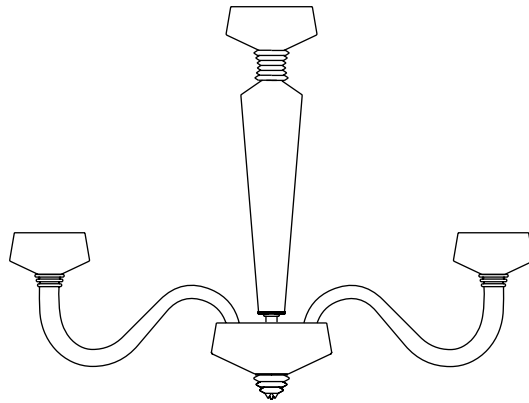

## ROSATI

---

Questa collezione nasce attingendo ai disegni del prezioso archivio storico di Barovier&Toso rielaborati e riproposti con un design più moderno. Linee sobrie ed eleganti, che vanno al di là delle mode. Ogni tazza ospita al suo interno un "rostrato", piccolo gioiello di invenzione, che protegge alla vista la lampadina la cui luce si moltiplica all'infinito, passando attraverso le cuspidi che sono l'essenza stessa del rostrato.

*This collection takes its cue from drawings conserved in the precious historical archives of Barovier&Toso, reworked and reformulated with a more modern design. Simple, elegant lines that transcend fashion. Each candle cup holds a little stroke of genius: a "rostrato", a piece of glass with extruded pointed tips, which hides the lamps from view. Their light is refracted infinitely as it passes through the glass tips that are at the heart of the "rostrato" technique.*

<b>Modelli e misure</b> <i>Models and sizes</i>		Rosati <b>5716-06</b>	Rosati <b>5716-09</b>	Rosati <b>5716-12</b>	Rosati <b>5716-18</b>
*Ogni modello prevede una catena di 100 cm inclusa. Every model is supplied with a 100 cm (39 1/4") chain.					
<b>Peso</b> <b>Weight</b>		13 kg 29 lb	17 kg 37 lb	24 kg 53 lb	35 kg 77 lb
<b>Lampadine</b> <b>Bulbs</b>	N. Tipo/Type W max.	6+1+1 G9 + G4 + Strip Led 40+1,5+1,4	9+1+1 G9 + G4 + Strip Led 40+1,5+1,4	12+1+2 G9 + G4 + Strip Led 40+1,5+1,4	18+1+2 G9 + G4 + Strip Led 40+1,5+1,4
<b>Dimmerabile</b> <b>Dimmable</b>		D G9	D G9	D G9	D G9
<b>Lampadine incluse</b> <b>Bulbs included</b>		G9 Led + G4 Led + Strip Led	G9 Led + G4 Led + Strip Led	G9 Led + G4 Led + Strip Led	G9 Led + G4 Led + Strip Led
<b>Certificazioni</b> <b>Cerification Marks</b>					