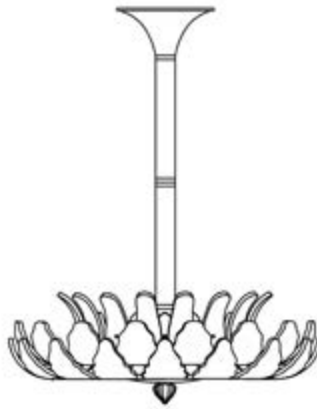

Barovier&Toso

VENEZIA 1295

REX

Un grande fiore che fluttua nell'aria. Petali preziosi ed elaborati che grazie all'utilizzo della tecnica della "rugiada" sembrano dei merletti fatti a mano. Sospensioni spesso scelte all'inizio del '900 per grandi progetti di navi da crociera e alberghi di lusso sono ancora oggi dei pezzi unici capaci di donare un tocco retrò anche a progetti più contemporanei.

A large flower that floats in the air. Precious and elaborated petals that thanks to the "rugiada" technique seem handmade laces. These suspensions lamps were very common at the beginning of the 20th century in big cruises and luxury hotels projects but nowadays they are still unique pieces capable to give a retrò touch also to more contemporary projects.

Modelli e misure <i>Models and sizes</i>	Rex	Rex	Rex	Rex
	5359-00	5360-00	5387-00	5358-00
				
Peso Weight	22 kg 48 lb	32 kg 70 lb	10 kg 22 lb	29 kg 64 lb
Lampadine N. Tipo W max. Bulbs N. Type W max.	9+2 E14 60+40 E12 60+40	12 E14 60 E12 60	9 E14 60 E12 60	12 E14 60 E12 60
Dimmerabile Dimmable	D	D	D	D
Lampadine incluse Bulbs included				
Certificazioni Cerification Marks				

Modelli e misure <i>Models and sizes</i>	Rex	Rex	Rex	Rex
	5357-00	5431-00	5432-00	5388-00
				
Peso Weight	18 kg 40 lb	54 kg 119 lb	72 kg 158 lb	5 kg 11 lb
Lampadine N. Tipo W max. Bulbs N. Type W max.	9+2 E14 60+40 E12 60+40	13 E14 60 E12 40	17 E14 60 E12 60	1 E27 100 E26 60
Dimmerabile Dimmable	D	D	D	D
Lampadine incluse Bulbs included				
Certificazioni Cerification Marks				