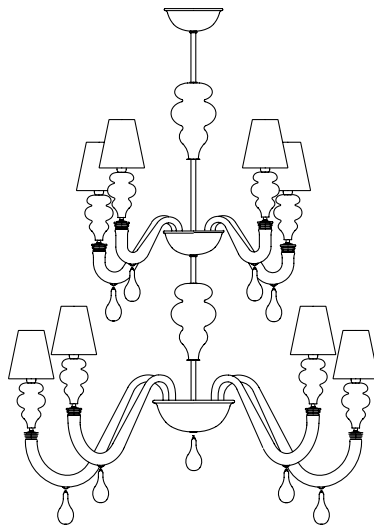

Barovier&Toso

VENEZIA 1295

RAN ROUND

Trasparenza e leggerezza. Grazie ai bracci dalle ampie curvature, alle ogive soffiate in serie e ad i pendagli a goccia di grandi dimensioni i lampadari acquisiscono una straordinaria lievità e delicatezza. Questa è l'unica collezione che prevede anche versioni a pianta ellittica particolarmente adatte ad essere posizionate in corrispondenza di tavoli da pranzo rettangolari.

Transparency and lightness. Thanks to the wide curves of the arms, the mouth blown ogives aligned in series and the extra size drop-shaped pendants, the chandeliers appear extremely slight and delicate. This is the only collection that has elliptical versions that perfectly fit on top of rectangular dining tables.

Modelli e misure
Models and sizes

*Ogni modello prevede una catena di 100 cm inclusa.
Every model is supplied with a 100 cm (39 1/4") chain.

Ran Round
7176-10

Ran Round
7176-14

Ran Round
7176-18

Peso
Weight