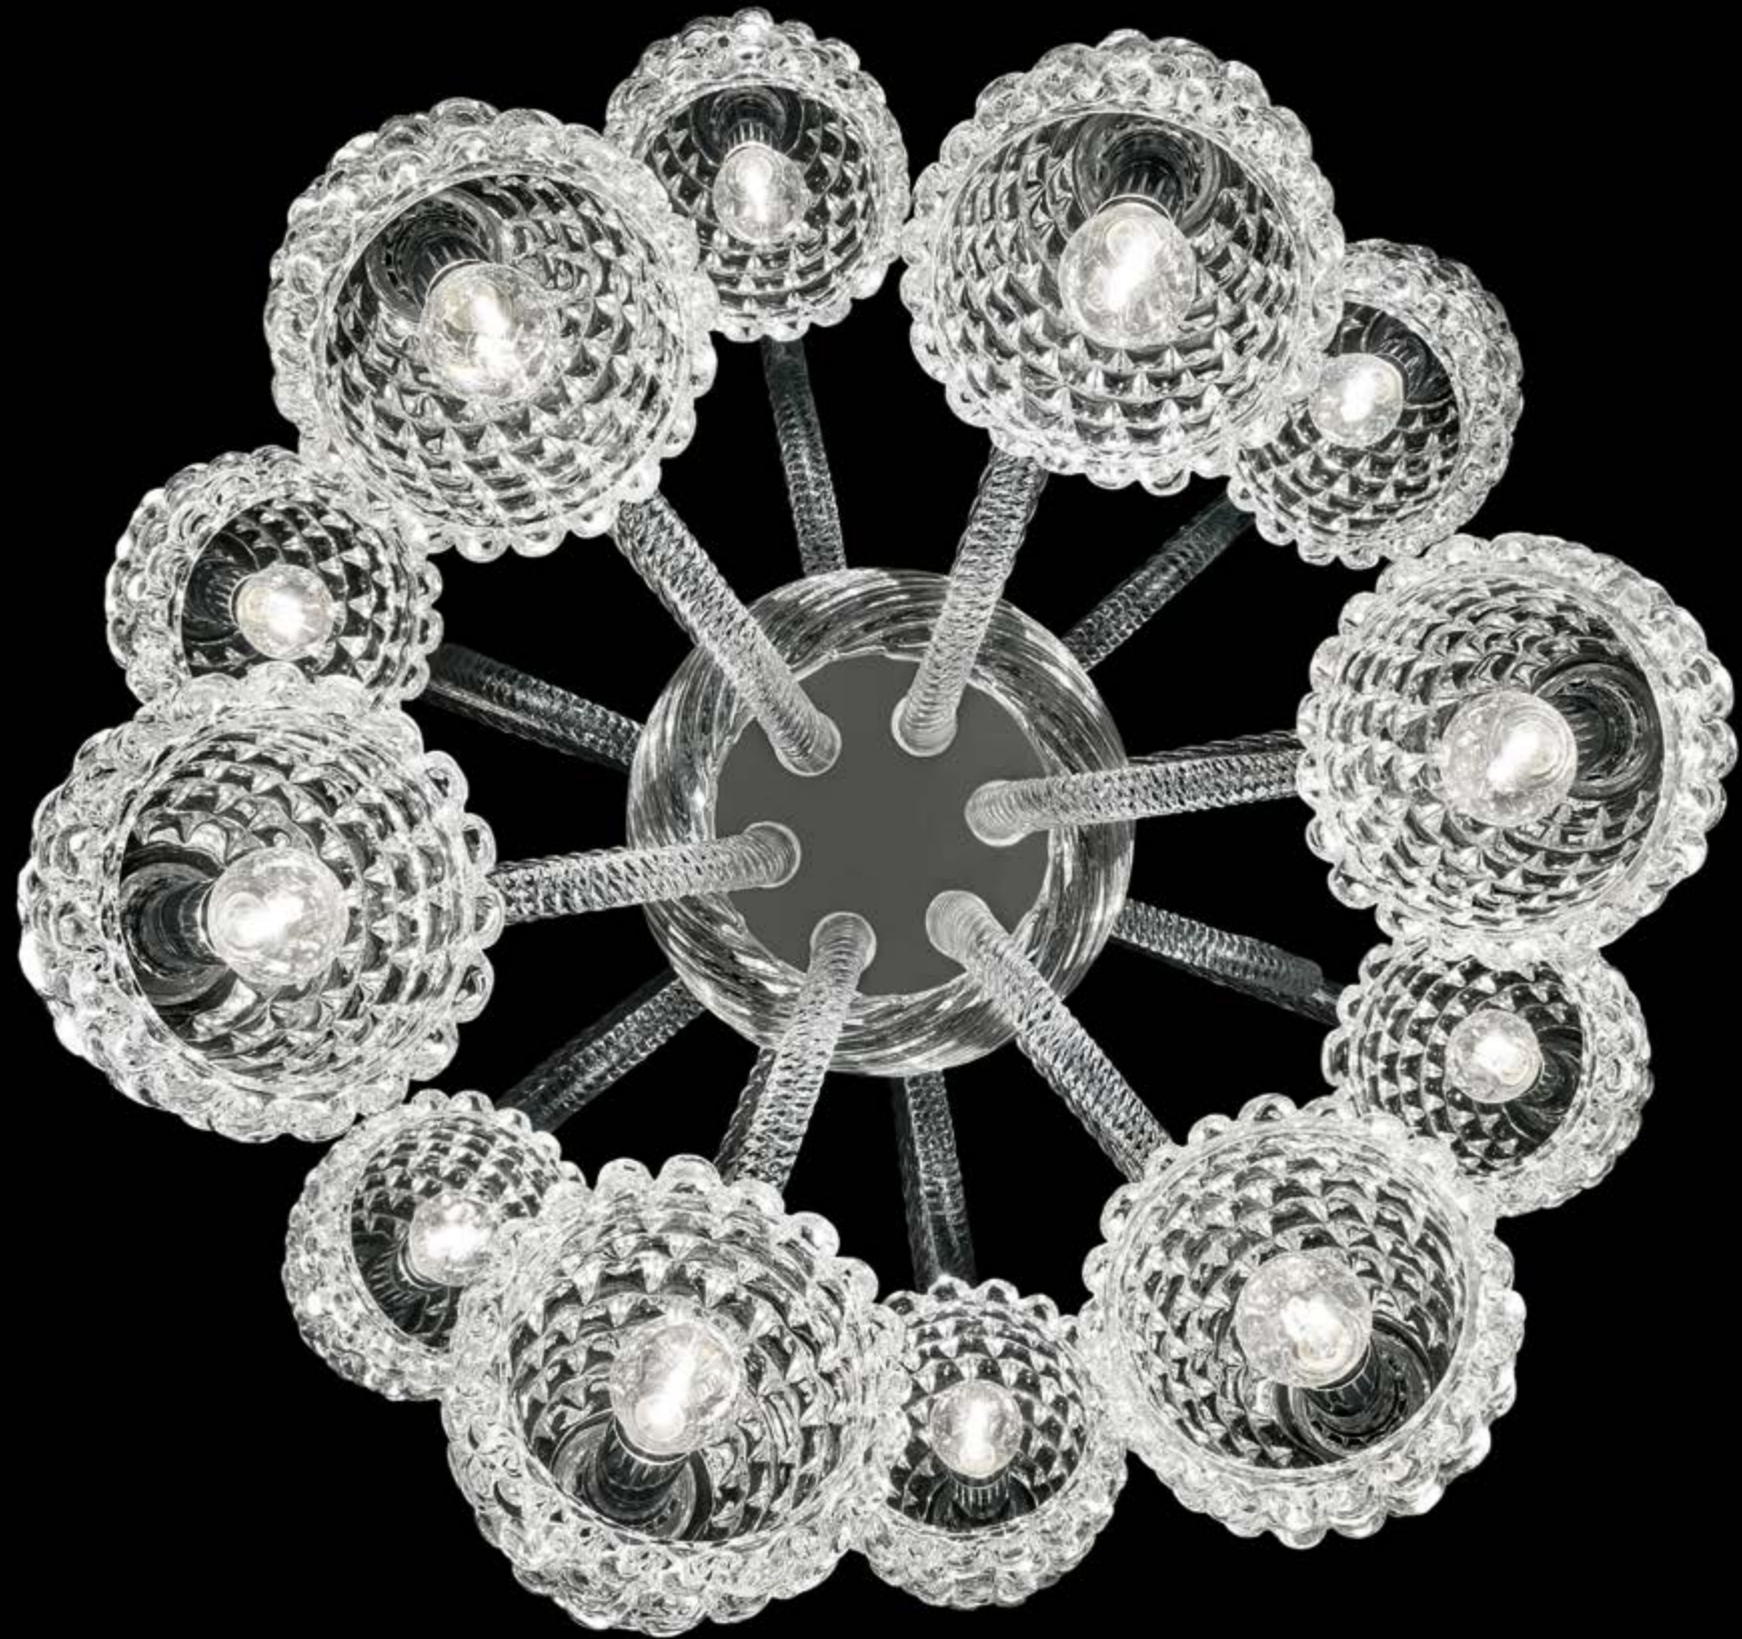

Barovier&Toso

VENEZIA 1295

QUADRI

Come in un tulipano gli esili bracci sembrano voler nascondere alla vista i riccioluti pistilli che, grazie alla loro particolare lavorazione ritorta di secolare tradizione, rifrangono la luce proiettando ombre complesse.

Like in a tulip the delicate stems seem to protect the curled pistils which, thanks to the centuries-old crafting technique, refract light generating shadows with a complex texture.

Modelli e misure <i>Models and sizes</i>	Quadri 5718-03	Quadri 5718-06	Quadri 5722-06	Quadri 5718-12
	<p>*Ogni modello prevede una catena di 100 cm inclusa. Every model is supplied with a 100 cm (39 1/4") chain.</p>			
Peso Weight	13 kg 29 lb	20 kg 44 lb	23 kg 51 lb	42 kg 92 lb
Lampadine N. Tipo W max. Bulbs N. Type W max.	3 E14 60 E12 60	6 E14 60 E12 60	6 E14 60 E12 60	12 E14 60 E12 60
Dimmerabile Dimmable	D	D	D	D
Lampadine incluse Bulbs included				
Certificazioni Cerification Marks				

Modelli e misure <i>Models and sizes</i>	Quadri 5718-01	Quadri 5718-02
Peso Weight	4 kg 9 lb	7 kg 15 lb
Lampadine N. Tipo W max. Bulbs N. Type W max.	1 E14 60 E12 60	2 G9 40 5
Dimmerabile Dimmable	D	
Lampadine incluse Bulbs included		G9 Led
Certificazioni Cerification Marks		

Colori disponibili *Available colours*

Per il 5718/01 il colore disponibile è solo in CC.
For 5718/01 the available color is only CC.

CC
Cristallo
Crystal

IC
Grigio
Grey

EK
Sabbia
Sand

DK
Oliva
Olive

AK
Blu Cadetto
Cadet Blue