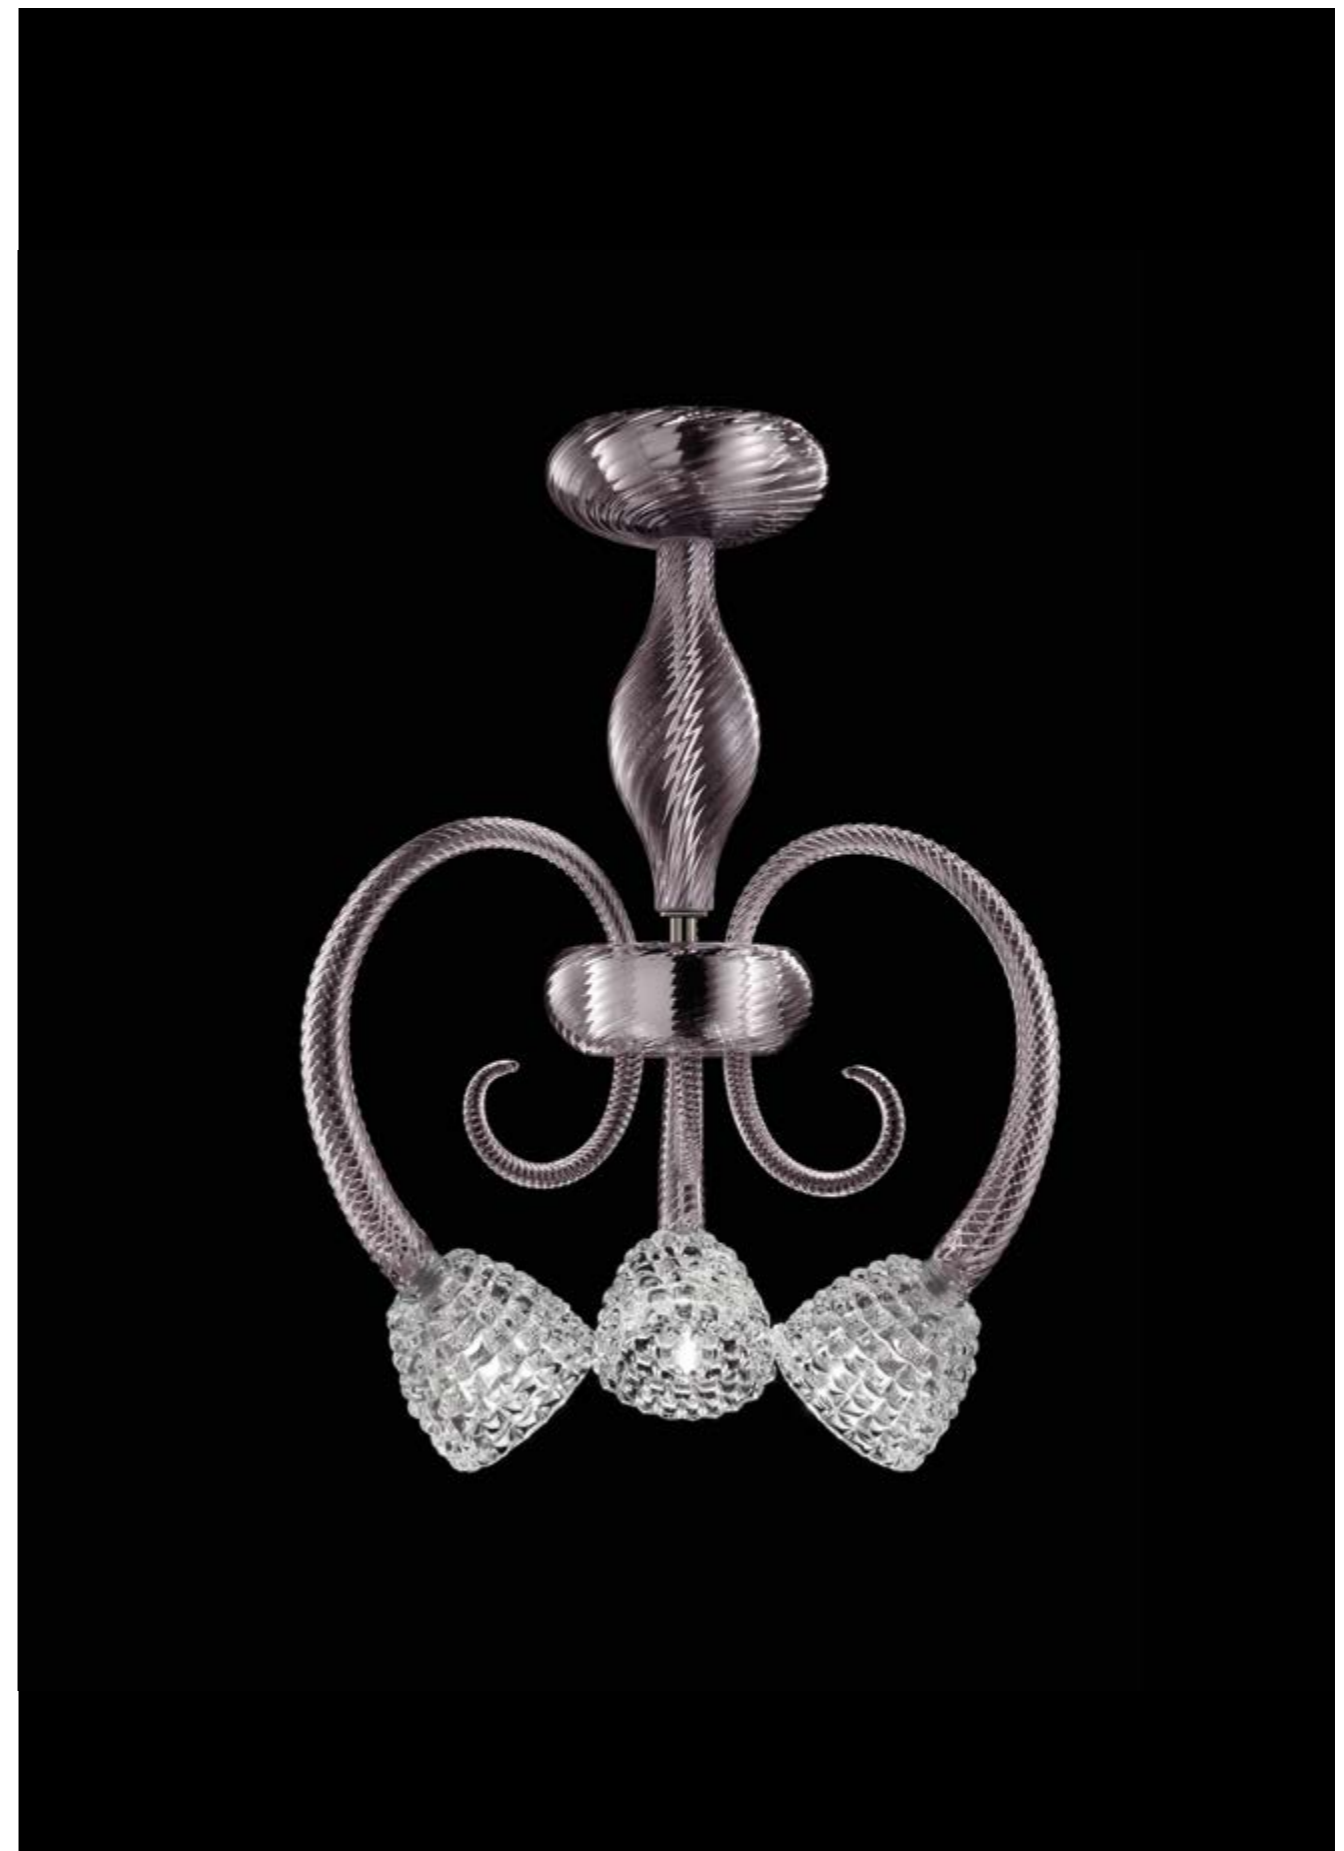

Barovier&Toso

VENEZIA 1295

QUADRI

Come in un tulipano gli esili bracci sembrano voler nascondere alla vista i riccioluti pistilli che, grazie alla loro particolare lavorazione ritorta di secolare tradizione, rifrangono la luce proiettando ombre complesse.

Like in a tulip the delicate stems seem to protect the curled pistils which, thanks to the centuries-old crafting technique, refract light generating shadows with a complex texture.

Modelli e misure <i>Models and sizes</i>	Quadri 5718-03	Quadri 5718-06	Quadri 5722-06	Quadri 5718-12
	<p>*Ogni modello prevede una catena di 100 cm inclusa. Every model is supplied with a 100 cm (39 1/4") chain.</p>			
Peso Weight	13 kg 29 lb	20 kg 44 lb	23 kg 51 lb	42 kg 92 lb
Lampadine N. Tipo W max. Bulbs N. Type W max.	3 E14 60 E12 60	6 E14 60 E12 60	6 E14 60 E12 60	12 E14 60 E12 60
Dimmerabile Dimmable	D	D	D	D
Lampadine incluse Bulbs included				
Certificazioni Cerification Marks				

Modelli e misure <i>Models and sizes</i>	Quadri 5718-01	Quadri 5718-02
Peso Weight	4 kg 9 lb	7 kg 15 lb
Lampadine N. Tipo W max. Bulbs N. Type W max.	1 E14 60 E12 60	2 G9 40 5
Dimmerabile Dimmable	D	
Lampadine incluse Bulbs included		G9 Led
Certificazioni Cerification Marks		

Colori disponibili *Available colours*

Per il 5718/01 il colore disponibile è solo in CC.
For 5718/01 the available color is only CC.

CC
Cristallo
Crystal

IC
Grigio
Grey

EK
Sabbia
Sand

DK
Oliva
Olive

AK
Blu Cadetto
Cadet Blue