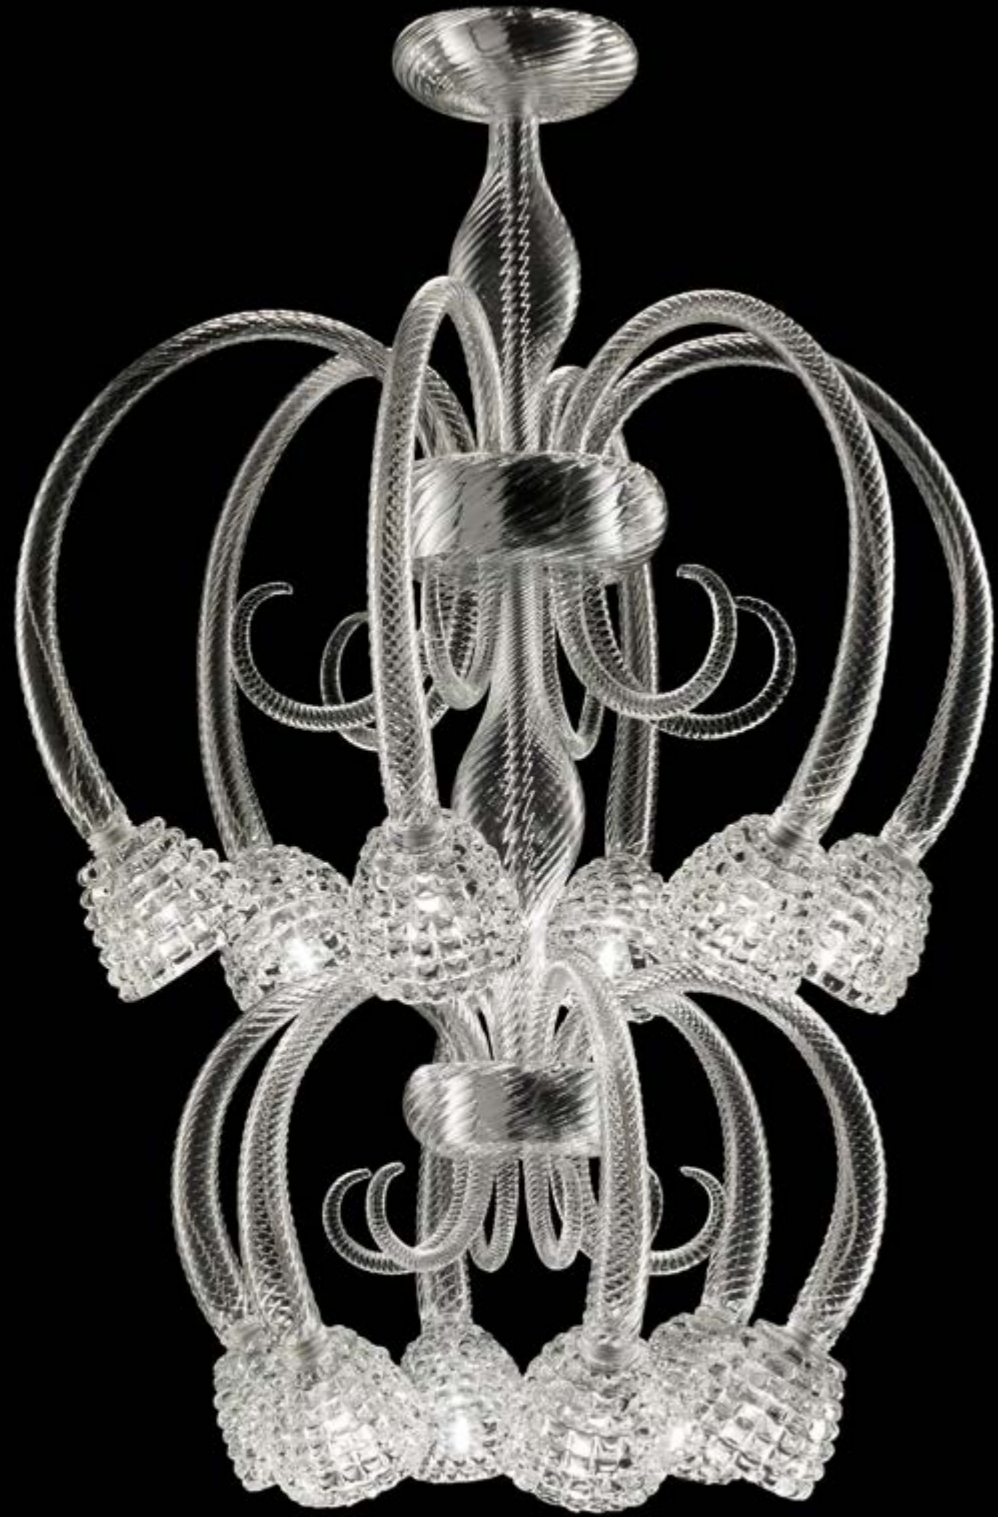

Barovier&Toso

VENEZIA 1295

QUADRI

Come in un tulipano gli esili bracci sembrano voler nascondere alla vista i riccioluti pistilli che, grazie alla loro particolare lavorazione ritorta di secolare tradizione, rifrangono la luce proiettando ombre complesse.

Like in a tulip the delicate stems seem to protect the curled pistils which, thanks to the centuries-old crafting technique, refract light generating shadows with a complex texture.

Modelli e misure <i>Models and sizes</i>	Quadri 5718-03	Quadri 5718-06	Quadri 5722-06	Quadri 5718-12
	<p>*Ogni modello prevede una catena di 100 cm inclusa. Every model is supplied with a 100 cm (39 1/4") chain.</p>			
Peso Weight	13 kg 29 lb	20 kg 44 lb	23 kg 51 lb	42 kg 92 lb
Lampadine N. Tipo W max. Bulbs N. Type W max.	3 E14 60 E12 60	6 E14 60 E12 60	6 E14 60 E12 60	12 E14 60 E12 60
Dimmerabile Dimmable	D	D	D	D
Lampadine incluse Bulbs included				
Certificazioni Cerification Marks				

Modelli e misure <i>Models and sizes</i>	Quadri 5718-01	Quadri 5718-02
Peso Weight	4 kg 9 lb	7 kg 15 lb
Lampadine N. Tipo W max. Bulbs N. Type W max.	1 E14 60 E12 60	2 G9 40 5
Dimmerabile Dimmable	D	
Lampadine incluse Bulbs included		G9 Led
Certificazioni Cerification Marks		

Colori disponibili *Available colours*

Per il 5718/01 il colore disponibile è solo in CC.
For 5718/01 the available color is only CC.

CC
Cristallo
Crystal

IC
Grigio
Grey

EK
Sabbia
Sand

DK
Oliva
Olive

AK
Blu Cadetto
Cadet Blue