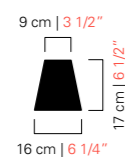

Paralumi *Shades*

Esterno: Cotone
External: Cotton

BB
Bianco
White