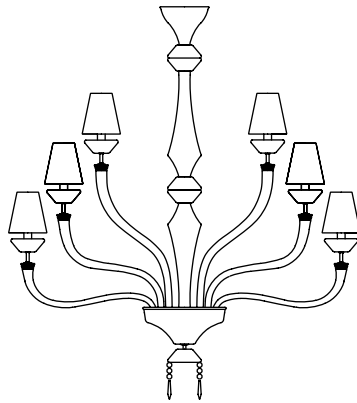

Barovier&Toso

VENEZIA 1295

PRÉSIDENT

Un modello a bracci iconico per antonomasia che mette in risalto la meticolosa eleganza della lavorazione artigianale. Prismi cesellati, pendenti scintillanti e coppette decorate lo rendono un elemento d'arredo davvero unico in cui il cristallo veneziano rivela il suo splendore scultoreo.

Modelli e misure <i>Models and sizes</i>	Président 5695-12	Président 5695-14	Président 5695-18	Président 5687-18
*Ogni modello prevede una catena di 100 cm inclusa. Every model is supplied with a 100 cm (39 1/4") chain.	 145 cm 57" 95 cm 37 1/4" 	 105 cm 41 1/4" 120 cm 47 1/4" 	 145 cm 57" 120 cm 47 1/4" 	 110 cm 43 1/4" 142 cm 56" 
Peso Weight	17 kg 37 lb	24 kg 53 lb	29 kg 64 lb	34 kg 75 lb
Lampadine N. Tipo W max. Bulbs N. Type W max.	12 E14 60 E12 60	14 E14 60 E12 60	18 E14 60 E12 60	18 E14 60 E12 60
Dimmerabile Dimmable	D	D	D	D
Lampadine incluse Bulbs included				
Certificazioni Cerification Marks				