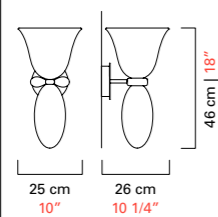

Modelli e misure <i>Models and sizes</i>	Perseus 7265-00	Perseus 7310-00	Perseus 7311-00
Peso Weight	40 kg 88 lb	4 kg 9 lb	7 kg 15 lb
Lampadine N. Tipo W max. Bulbs N. Type W max.	15 G4 5	1 E14 40	1 E14 40
Dimmerabile Dimmable		D	D
Lampadine incluse Bulbs included	G4 Led		
Certificazioni Certification Marks			

Modelli e misure <i>Models and sizes</i>	Perseus 7314-00	Perseus 7313-00
Peso Weight	10 kg 22 lb	20 kg 44 lb
Lampadine N. Tipo W max. Bulbs N. Type W max.	3 G4 7	1 E27 60
Dimmerabile Dimmable		D
Lampadine incluse Bulbs included	G4 Led	
Certificazioni Certification Marks		

***WS**
Bianco/ Cristallo/
Cognac/ Brown
*White/ Crystal/
Cognac/ Brown*
*Solo 7310 / 7311
Only 7310 / 7311

Finiture
Finishings

CL
Cromo Lucido
Polished Chrome

Modelli e misure
Models and sizes

Perseus
7312-00

Peso Weight	4 kg 9 lb
Lampadine N. Tipo W max. Bulbs N. Type W max.	2 G9 40 40
Dimmerabile Dimmable	D
Lampadine incluse Bulbs included	G9 Led
Certificazioni Certification Marks	ERC

Colori disponibili
Available colours