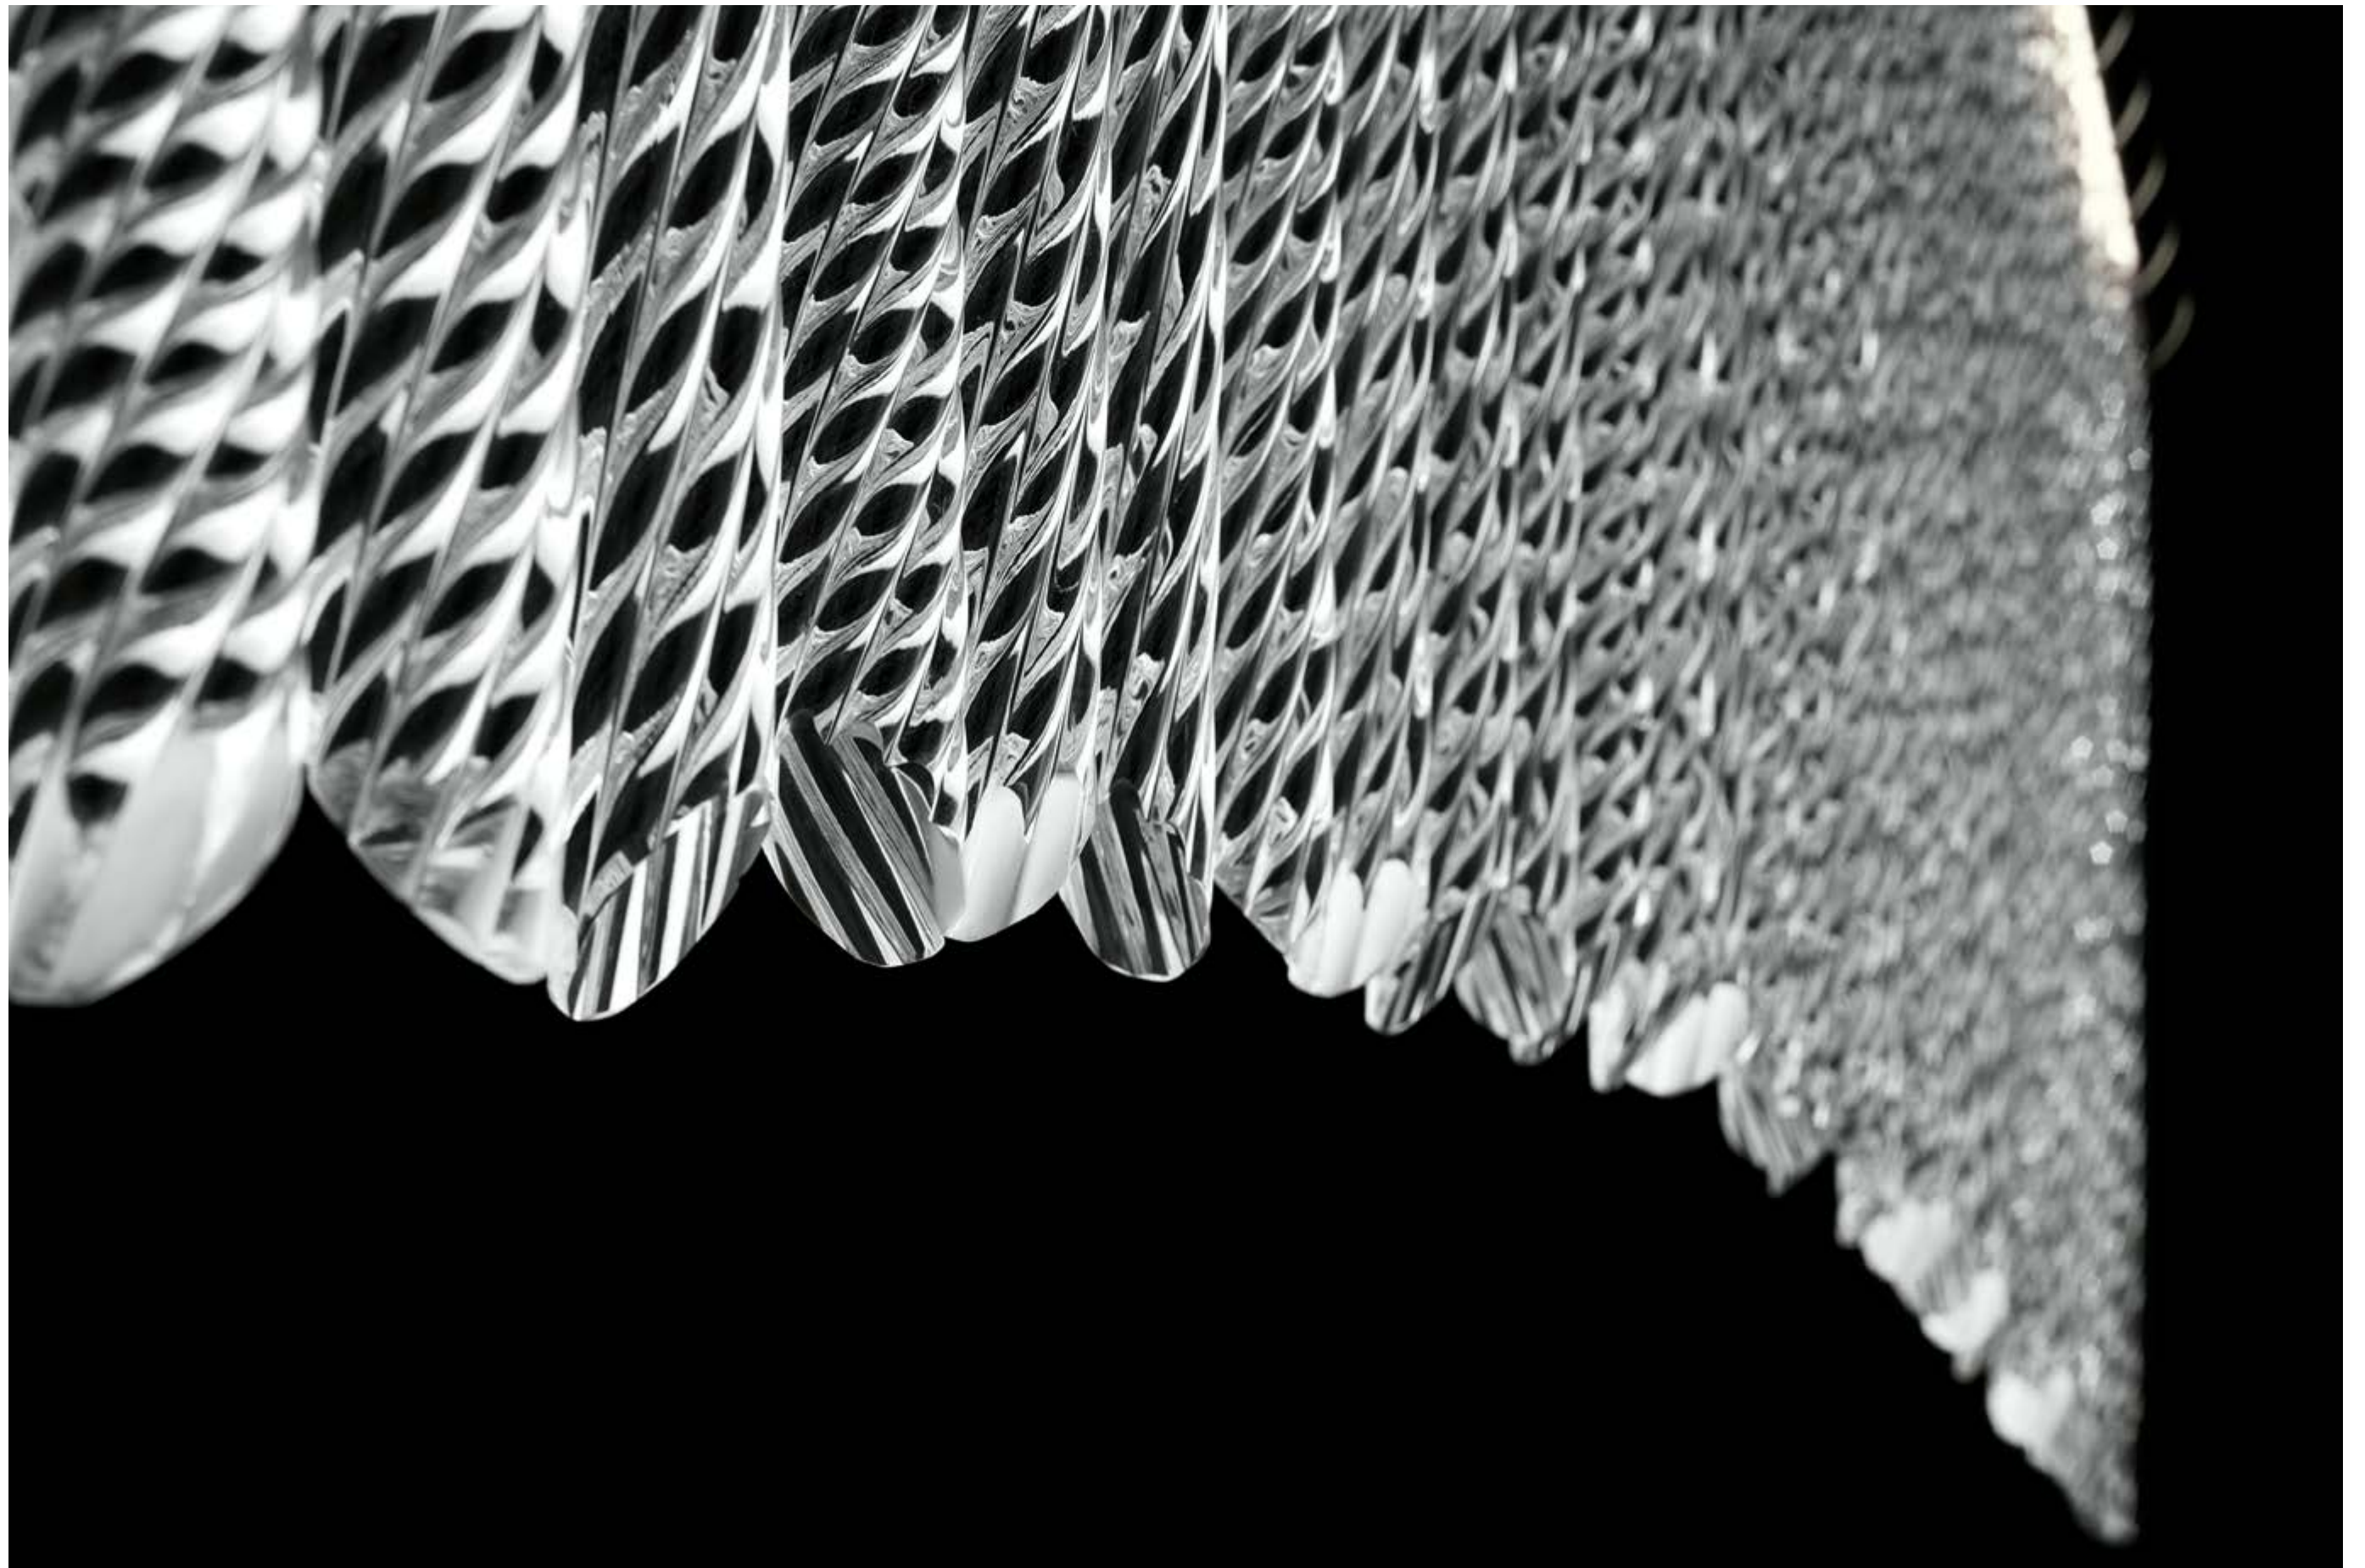

Barovier&Toso

VENEZIA 1295

PALMYRA

Fabio Calvi | Paolo Brambilla

Una sospensione molto leggera, caratterizzata da linee sinuose, in grado di impreziosire e di illuminare qualunque ambiente. È composta da bracci sovrapposti dal profilo curvilineo, dai quali pendono molteplici elementi di vetro ritorto realizzati con la stessa lavorazione dei “pastorali” dell’antica tradizione vetraria muranese.

Palmyra is a very light suspension, characterized by sinuous lines, able to embellish and illuminate any environment. It is composed by overlapped arms with curved profiles, from which hang twisted crystal elements, made following the “pastoral” processing of the ancient Murano glass tradition.