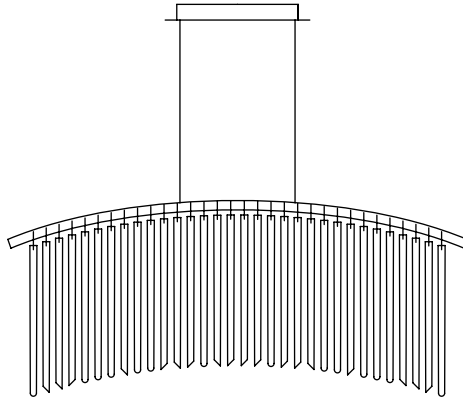

Barovier&Toso

VENEZIA 1295

PALMYRA

Fabio Calvi | Paolo Brambilla

Una sospensione molto leggera, caratterizzata da linee sinuose, in grado di impreziosire e di illuminare qualunque ambiente. È composta da bracci sovrapposti dal profilo curvilineo, dai quali pendono molteplici elementi di vetro ritorto realizzati con la stessa lavorazione dei “pastorali” dell’antica tradizione vetraria muranese.

Palmyra is a very light suspension, characterized by sinuous lines, able to embellish and illuminate any environment. It is composed by overlapped arms with curved profiles, from which hang twisted crystal elements, made following the “pastoral” processing of the ancient Murano glass tradition.

Modelli e misure <i>Models and sizes</i>	Palmyra 7270-00	Palmyra 7271-00
		
Peso Weight	19 kg 42 lb	55 kg 121 lb
Lampadine N. Tipo W max. Bulbs N. Type W max.	1 Strip Led 60 60	3 Strip Led 60 60
Dimmerabile Dimmable		
Lampadine incluse Bulbs included	Strip Led	Strip Led
Certificazioni Cerification Marks		

Modelli e misure <i>Models and sizes</i>	Palmyra 7274-00
	
Peso Weight	78 kg 172 lb
Lampadine N. Tipo W max. Bulbs N. Type W max.	1+2+1 Strip Led 40+60+80 40+60+80
Dimmerabile Dimmable	
Lampadine incluse Bulbs included	Strip Led
Certificazioni Cerification Marks	