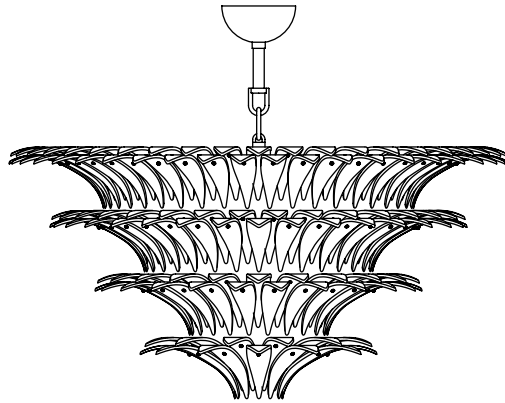

# Barovier&Toso

VENEZIA 1295

## PALMETTE

---

Una collezione che si distingue per la preziosità delle lavorazioni, rigorosamente realizzate artigianalmente e frutto di una ricerca stilistica che attinge alla storia per darne una interpretazione in chiave contemporanea. Ventagli in foglie di cristallo, sovrapposti a formare due, tre e quattro livelli per una rilettura intrigante dello stile déco.

*A collection that stands out for precious workmanship rigorously done by hand, result of stylistic research that draws on history, granting it a contemporary interpretation. Fans of crystal leaves, placed to form two, three and four levels, for an intriguing take on Art Deco.*