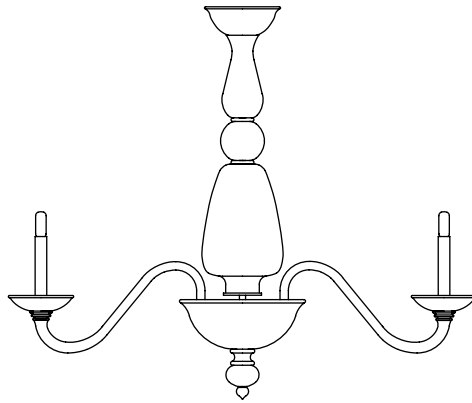

# Barovier&Toso

VENEZIA 1295

## PALLADIANO

---

Simmetria, ordine, perfezione ed eleganza sono le muse ispiratrici di questa collezione. Un omaggio alla razionalità e all'equilibrio delle opere del Palladio ed ai valori dell'architettura formale classica. Anche la scelta della palette cromatica con i suoi colori pieni, non trasparenti, è una celebrazione della matericità e del volume dell'oggetto che si trasforma quasi, esso stesso, in una piccola architettura.