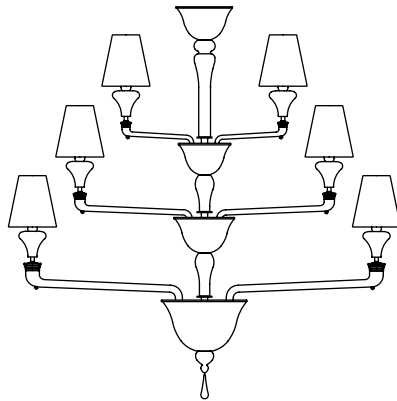

# Barovier&Toso

VENEZIA 1295

## NEVADA

---

Arredare con una lampada in cristallo veneziano di questa collezione significa donare eleganza e carattere agli ambienti, anche se di stili differenti. L'elemento caratterizzante sono i bracci rettilinei quasi privi di curvature dai quali pendono esili e delicati pendagli a forma di goccia.

Modelli e misure <i>Models and sizes</i>	Nevada 5549-07	Nevada 5549-09	Nevada 5549-13	Nevada 5549-15
<p>*Per i lampadari Nevada è prevista una catena di 100 cm inclusa. Nevada chandeliers are supplied with a 100 cm (39 1/4") chain.</p>				
<b>Peso</b> <b>Weight</b>	9 kg 20 lb	12 kg 26 lb	20 kg 44 lb	19 kg 42 lb
<b>Lampadine</b> N. Tipo W max. <b>Bulbs</b> N. Type W max.	7 E14 60 E12 60	9 E14 60 E12 60	13 E14 60 E12 60	15 E14 60 E12 60
<b>Dimmerabile</b> <b>Dimmable</b>	D	D	D	D
<b>Lampadine incluse</b> <b>Bulbs included</b>				
<b>Certificazioni</b> <b>Certification Marks</b>				

Modelli e misure <i>Models and sizes</i>	Nevada 5549-24	Nevada 5549-02
<p>*Per i lampadari Nevada è prevista una catena di 100 cm inclusa. Nevada chandeliers are supplied with a 100 cm (39 1/4") chain.</p>		
<b>Peso</b> <b>Weight</b>	30 kg 66 lb	3 kg 7 lb
<b>Lampadine</b> N. Tipo W max. <b>Bulbs</b> N. Type W max.	24 E14 60 E12 60	2 E14 60 E12 60
<b>Dimmerabile</b> <b>Dimmable</b>	D	D
<b>Lampadine incluse</b> <b>Bulbs included</b>		
<b>Certificazioni</b> <b>Certification Marks</b>		