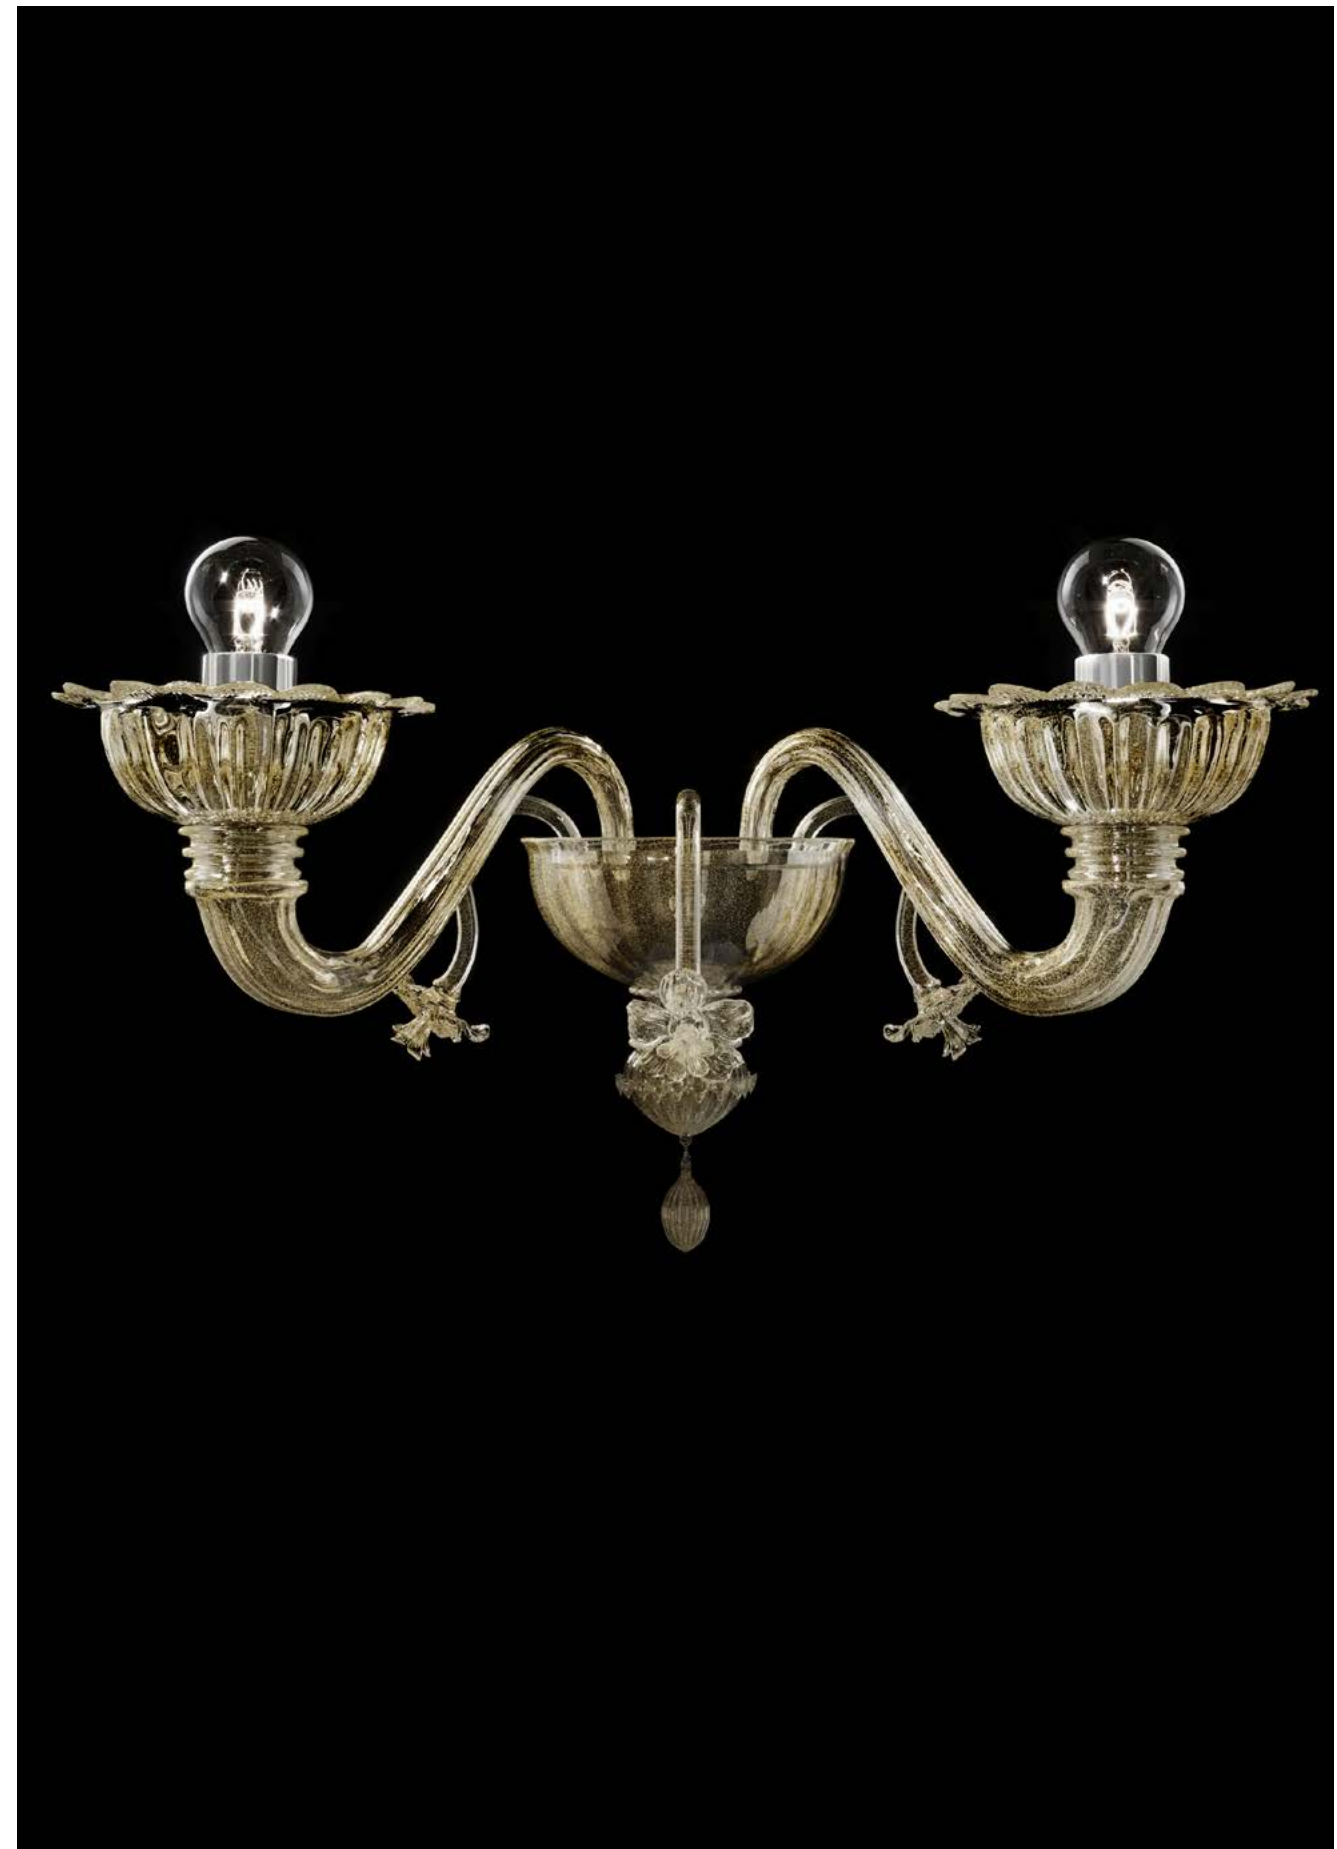

Modelli e misure
Models and sizes

*Ogni modello prevede una catena di 100 cm inclusa.
Every model is supplied with a 100 cm (39 1/4") chain.

	Nekhel 5705-10	Nekhel 5705-12	Nekhel 5705-16
			
Peso Weight	14 kg 31 lb	19 kg 42 lb	30 kg 66 lb
Lampadine N. Tipo W max. Bulbs N. Type W max.	10 E14 60 E12 60	12 E14 60 E12 60	16 E14 60 E12 60
Dimmerabile Dimmable	D	D	D
Lampadine incluse Bulbs included			
Certificazioni Cerification Marks			

Modelli e misure
Models and sizes

	Nekhel 5705-02
	
Peso Weight	4 kg 9 lb
Lampadine N. Tipo W max. Bulbs N. Type W max.	2 E14 60 E12 60
Dimmerabile Dimmable	D
Lampadine incluse Bulbs included	
Certificazioni Cerification Marks	