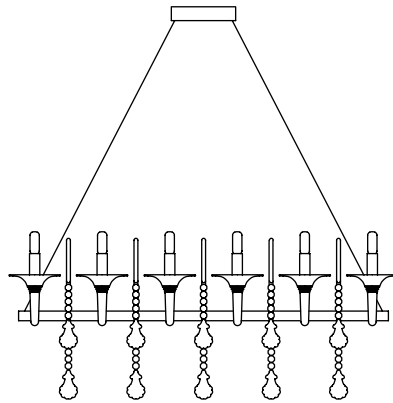

Barovier&Toso

VENEZIA 1295

MOOD TAIF

Franco Raggi

Una lampada non comune, dove i bracci sono disposti in orizzontale e non gravitano - come di consueto - attorno ad un centro. Il designer ha inteso così destrutturare questo modello storico delle collezioni Barovier&Toso riassembleandolo in una composizione nuova.

An unusual lamp, where the arms are arranged horizontally and do not gravitate around a center - as is usually the case. The designer reinterprets this historical model from Barovier&Toso collections giving it a new shape.

Modelli e misure <i>Models and sizes</i>	Mood Taif 7022-08	Mood Taif 7022-12	Mood Taif 7022-16	Mood Taif 7022-02
				
				
Peso Weight	12 kg 26 lb	16 kg 35 lb	35 kg 77 lb	4,5 kg 10 lb
Lampadine N. Tipo W max. Bulbs N. Type W max.	8 E14 60 E12 60	12 E14 60 E12 60	16 E14 60 E12 60	2 E14 60 E12 60
Dimmerabile Dimmable	D	D	D	D
Lampadine incluse Bulbs included				
Certificazioni Cerification Marks				