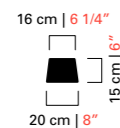

Paralumi
Shades

Esterno: Cotone
External: Cotton

BB
Bianco
White