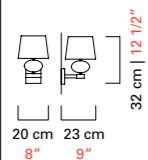

Modelli e misure <i>Models and sizes</i>	Matrioska 7097-02	Matrioska 7098-04	Matrioska 7097-03
Peso Weight	6 kg 13 lb	14 kg 31 lb	9 kg 20 lb
Lampadine N. Tipo W max. Bulbs N. Type W max.	2 E27 60 E26 60	4 E27 60 E26 60	3 E27 60 E26 60
Dimmerabile Dimmable	D	D	D
Lampadine incluse Bulbs included			
Certificazioni Cerification Marks			

Modelli e misure <i>Models and sizes</i>	Matrioska 7097-04	Matrioska 7097-05
Peso Weight	12 kg 26 lb	15 kg 33 lb
Lampadine N. Tipo W max. Bulbs N. Type W max.	4 E27 60 E26 60	5 E27 60 E26 60
Dimmerabile Dimmable	D	D
Lampadine incluse Bulbs included		
Certificazioni Cerification Marks		

Modelli e misure
Models and sizes

Matrioska
7096-01

Peso
Weight

2,5 kg
6 lb

Lampadine N. Tipo W max.
Bulbs N. Type W max.

1 E14 60
E12 60

Dimmerabile
Dimmable

D