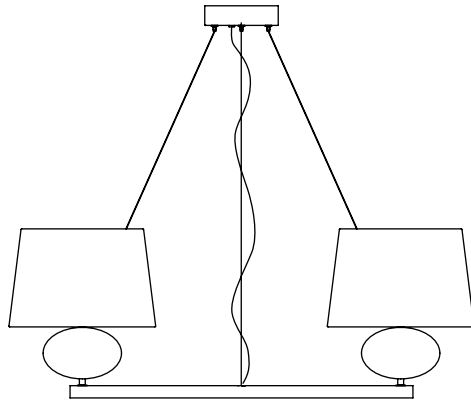

Barovier&Toso

VENEZIA 1295

MATRIOSKA

Una collezione caratterizzata da una distribuzione in pianta lineare. Disposti lungo una montatura rettilinea oppure quadrata, i preziosi elementi in cristallo veneziano, chiamati "cipolle" per la loro particolare forma e per la lavorazione a costolature, diventano protagonisti di un'inusuale interpretazione della lampada a sospensione con paralumi.

A collection characterized by linear arrangements. Placed along a straight or square fitting, the precious elements in Venetian crystal, known as "cipolle" due to their particular form and ribbed workmanship, become the protagonists of an unusual interpretation of the suspension lamp with shades.

Modelli e misure <i>Models and sizes</i>	Matrioska 7097-02	Matrioska 7098-04	Matrioska 7097-03
Peso Weight	6 kg 13 lb	14 kg 31 lb	9 kg 20 lb
Lampadine N. Tipo W max. Bulbs N. Type W max.	2 E27 60 E26 60	4 E27 60 E26 60	3 E27 60 E26 60
Dimmerabile Dimmable	D	D	D
Lampadine incluse Bulbs included			
Certificazioni Cerification Marks			