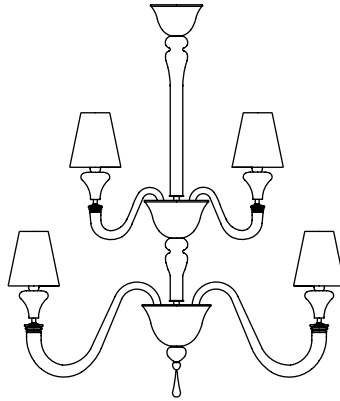

Barovier&Toso

VENEZIA 1295

MARYLAND

I bracci molto sinuosi, il pendaglio a goccia, i paralumi eleganti: la collezione Maryland riporta il pensiero agli eleganti palazzi neoclassici del Nuovo Continente, dove imponenti lampadari fanno bella mostra di sé nelle stanze più importanti.

Sleek curves for the arms, drop pendants and elegant shades: Maryland collection recalls of Neoclassical buildings of the New World where majestic chandeliers are showcased in the most important rooms.

Modelli e misure <i>Models and sizes</i>	Maryland 5587-07	Maryland 5587-09	Maryland 5587-11	Maryland 5587-14
*Per Maryland è prevista una catena di 100 cm inclusa. Maryland is supplied with a 100 cm (39 1/4") chain.				
Peso Weight	8 kg 18 lb	12 kg 26 lb	15 kg 33 lb	19 kg 42 lb
Lampadine N. Tipo W max. Bulbs N. Type W max.	7 E14 60 E12 60	9 E14 60 E12 60	11 E14 60 E12 60	14 E14 60 E12 60
Dimmerabile Dimmable	D	D	D	D
Lampadine incluse Bulbs included				
Certificazioni Cerification Marks				

Modelli e misure <i>Models and sizes</i>	Maryland 5587-15	Maryland 5587-27	Maryland 5587-02
*Per Maryland è prevista una catena di 100 cm inclusa. Maryland is supplied with a 100 cm (39 1/4") chain.			
Peso Weight	21 kg 46 lb	34 kg 75 lb	3 kg 7 lb
Lampadine N. Tipo W max. Bulbs N. Type W max.	15 E14 60 E12 60	27 E14 60 E12 60	2 E14 60 E12 60
Dimmerabile Dimmable	D	D	D
Lampadine incluse Bulbs included			
Certificazioni Cerification Marks			