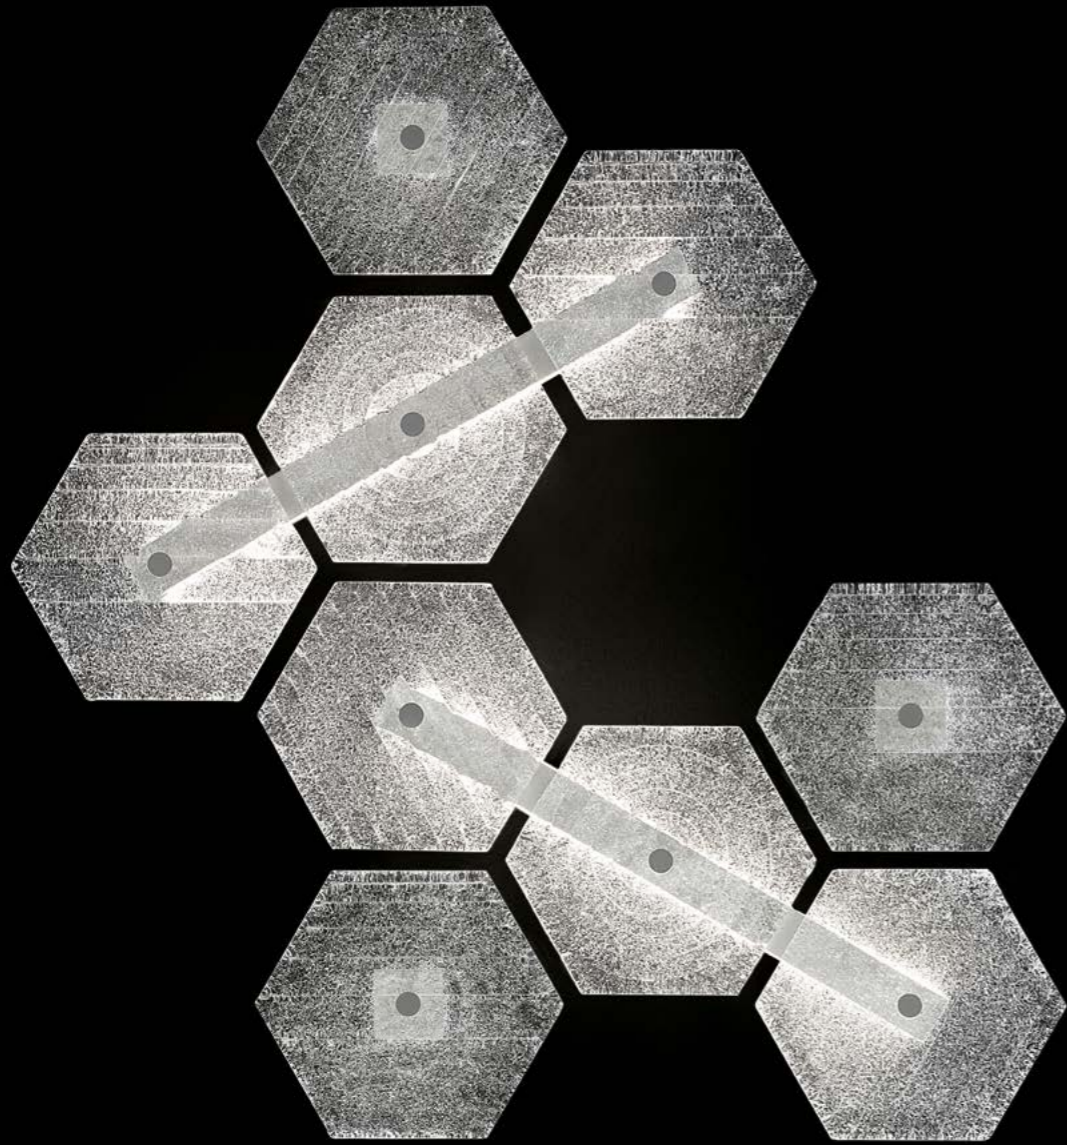

Barovier&Toso

VENEZIA 1295

MARRAKECH

Il punto di forza di Marrakech, oltre alla versatilità di essere indifferentemente lampada da soffitto o da parete, è la sua illimitata componibilità: la forma a esagono regolare consente di affiancare senza fine le mattonelle in vetro che caratterizzano la collezione, ciascuna con una peculiare lavorazione della superficie (fino a tre diverse). L'effetto "rugiada" applicato sul retro degli elementi, una tecnica brevettata da Barovier&Toso nel XX secolo, diffonde la luce fornita da strisce led a bassa tensione incastonate nelle strutture metalliche di sostegno.

The greatest strength of Marrakech, apart from its ability to be used either as a ceiling or wall lamp, is its limitless configuration potential: the regular hexagonal tiles allow endless additions of the glass elements which distinguish the collection, with their different surface designs (up to three versions). The "rugiada" effect applied to the back of each element, a technique patented by Barovier&Toso in the 20th century, diffuses the light supplied by the low voltage led strips housed in the metallic support structure.

Modelli e misure <i>Models and sizes</i>	Marrakech 7367-00	Marrakech 7368-00	Marrakech 7369-00	Marrakech 7370-00
Peso Weight	8 kg 18 lb	12 kg 26 lb	17 kg 37 lb	21 kg 46 lb
Lampadine N. Tipo W max. Bulbs N. Type W max.	1 Strip Led 20 20	1 Strip Led 20 20	1 Strip Led 20 20	2 Strip Led 20 20
Dimmerabile Dimmable				
Lampadine incluse Bulbs included	Strip Led	Strip Led	Strip Led	Strip Led
Certificazioni Cerification Marks				