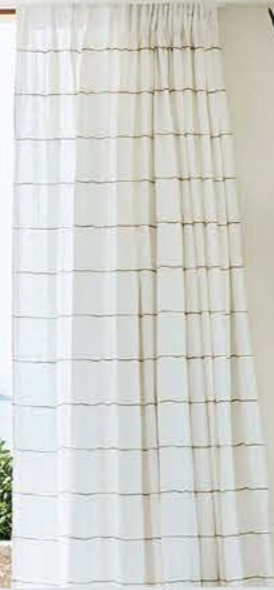

Barovier&Toso

VENEZIA 1295

MARRAKECH

Il punto di forza di Marrakech, oltre alla versatilità di essere indifferentemente lampada da soffitto o da parete, è la sua illimitata componibilità: la forma a esagono regolare consente di affiancare senza fine le mattonelle in vetro che caratterizzano la collezione, ciascuna con una peculiare lavorazione della superficie (fino a tre diverse). L'effetto "rugiada" applicato sul retro degli elementi, una tecnica brevettata da Barovier&Toso nel XX secolo, diffonde la luce fornita da strisce led a bassa tensione incastonate nelle strutture metalliche di sostegno.

The greatest strength of Marrakech, apart from its ability to be used either as a ceiling or wall lamp, is its limitless configuration potential: the regular hexagonal tiles allow endless additions of the glass elements which distinguish the collection, with their different surface designs (up to three versions). The "rugiada" effect applied to the back of each element, a technique patented by Barovier&Toso in the 20th century, diffuses the light supplied by the low voltage led strips housed in the metallic support structure.