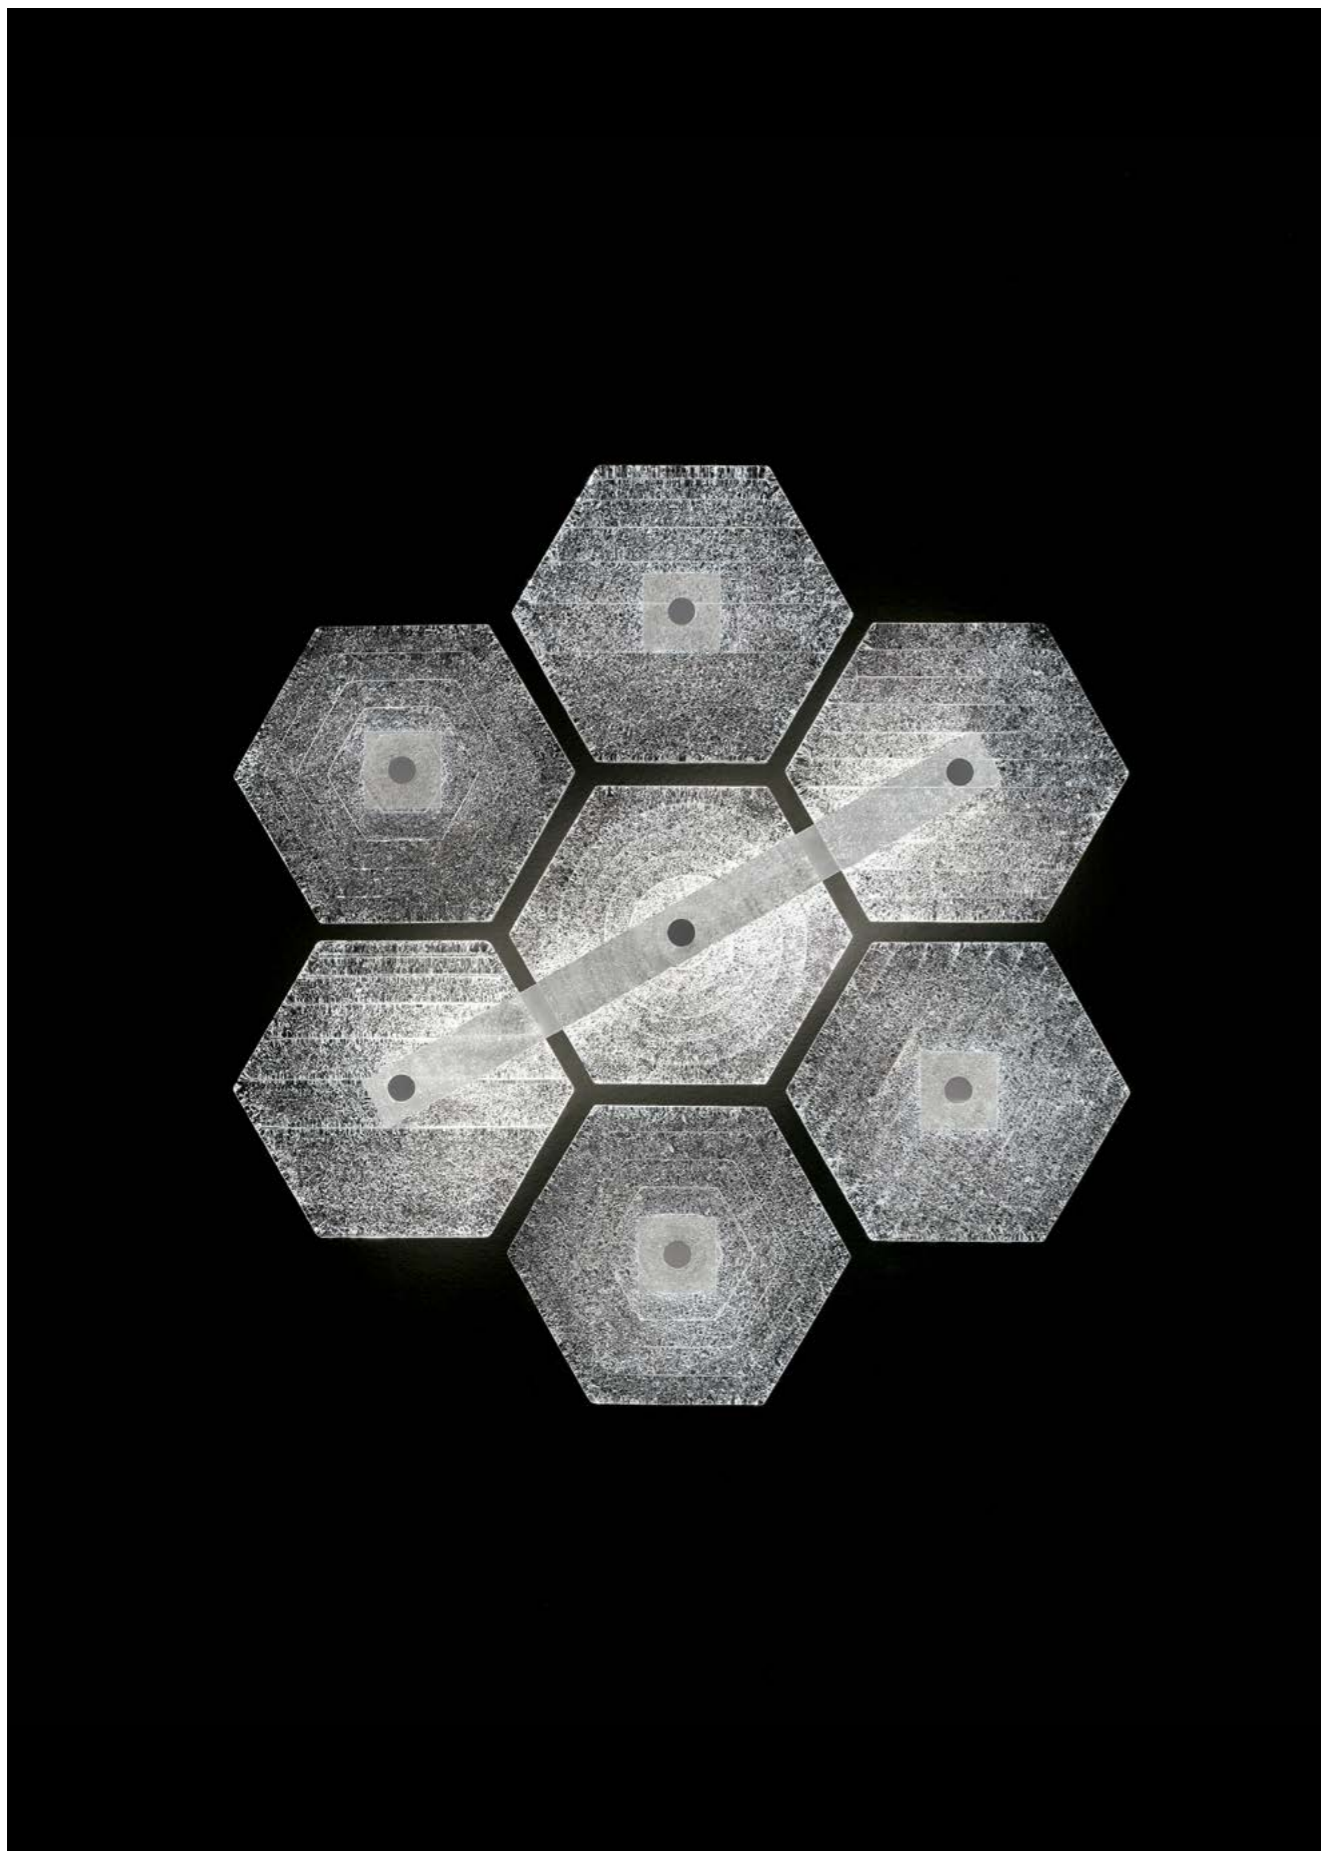

Barovier&Toso

VENEZIA 1295

MARRAKECH

Il punto di forza di Marrakech, oltre alla versatilità di essere indifferentemente lampada da soffitto o da parete, è la sua illimitata componibilità: la forma a esagono regolare consente di affiancare senza fine le mattonelle in vetro che caratterizzano la collezione, ciascuna con una peculiare lavorazione della superficie (fino a tre diverse). L'effetto "rugiada" applicato sul retro degli elementi, una tecnica brevettata da Barovier&Toso nel XX secolo, diffonde la luce fornita da strisce led a bassa tensione incastonate nelle strutture metalliche di sostegno.

The greatest strength of Marrakech, apart from its ability to be used either as a ceiling or wall lamp, is its limitless configuration potential: the regular hexagonal tiles allow endless additions of the glass elements which distinguish the collection, with their different surface designs (up to three versions). The "rugiada" effect applied to the back of each element, a technique patented by Barovier&Toso in the 20th century, diffuses the light supplied by the low voltage led strips housed in the metallic support structure.

Modelli e misure <i>Models and sizes</i>	Marrakech 7367-00	Marrakech 7368-00	Marrakech 7369-00	Marrakech 7370-00
Peso Weight	8 kg 18 lb	12 kg 26 lb	17 kg 37 lb	21 kg 46 lb
Lampadine N. Tipo W max. Bulbs N. Type W max.	1 Strip Led 20 20	1 Strip Led 20 20	1 Strip Led 20 20	2 Strip Led 20 20
Dimmerabile Dimmable				
Lampadine incluse Bulbs included	Strip Led	Strip Led	Strip Led	Strip Led
Certificazioni Cerification Marks				