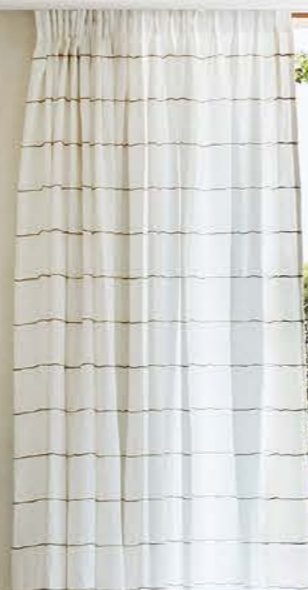

Barovier&Toso

VENEZIA 1295

MARRAKECH

Il punto di forza di Marrakech, oltre alla versatilità di essere indifferentemente lampada da soffitto o da parete, è la sua illimitata componibilità: la forma a esagono regolare consente di affiancare senza fine le mattonelle in vetro che caratterizzano la collezione, ciascuna con una peculiare lavorazione della superficie (fino a tre diverse). L'effetto "rugiada" applicato sul retro degli elementi, una tecnica brevettata da Barovier&Toso nel XX secolo, diffonde la luce fornita da strisce led a bassa tensione incastonate nelle strutture metalliche di sostegno.

The greatest strength of Marrakech, apart from its ability to be used either as a ceiling or wall lamp, is its limitless configuration potential: the regular hexagonal tiles allow endless additions of the glass elements which distinguish the collection, with their different surface designs (up to three versions). The "rugiada" effect applied to the back of each element, a technique patented by Barovier&Toso in the 20th century, diffuses the light supplied by the low voltage led strips housed in the metallic support structure.