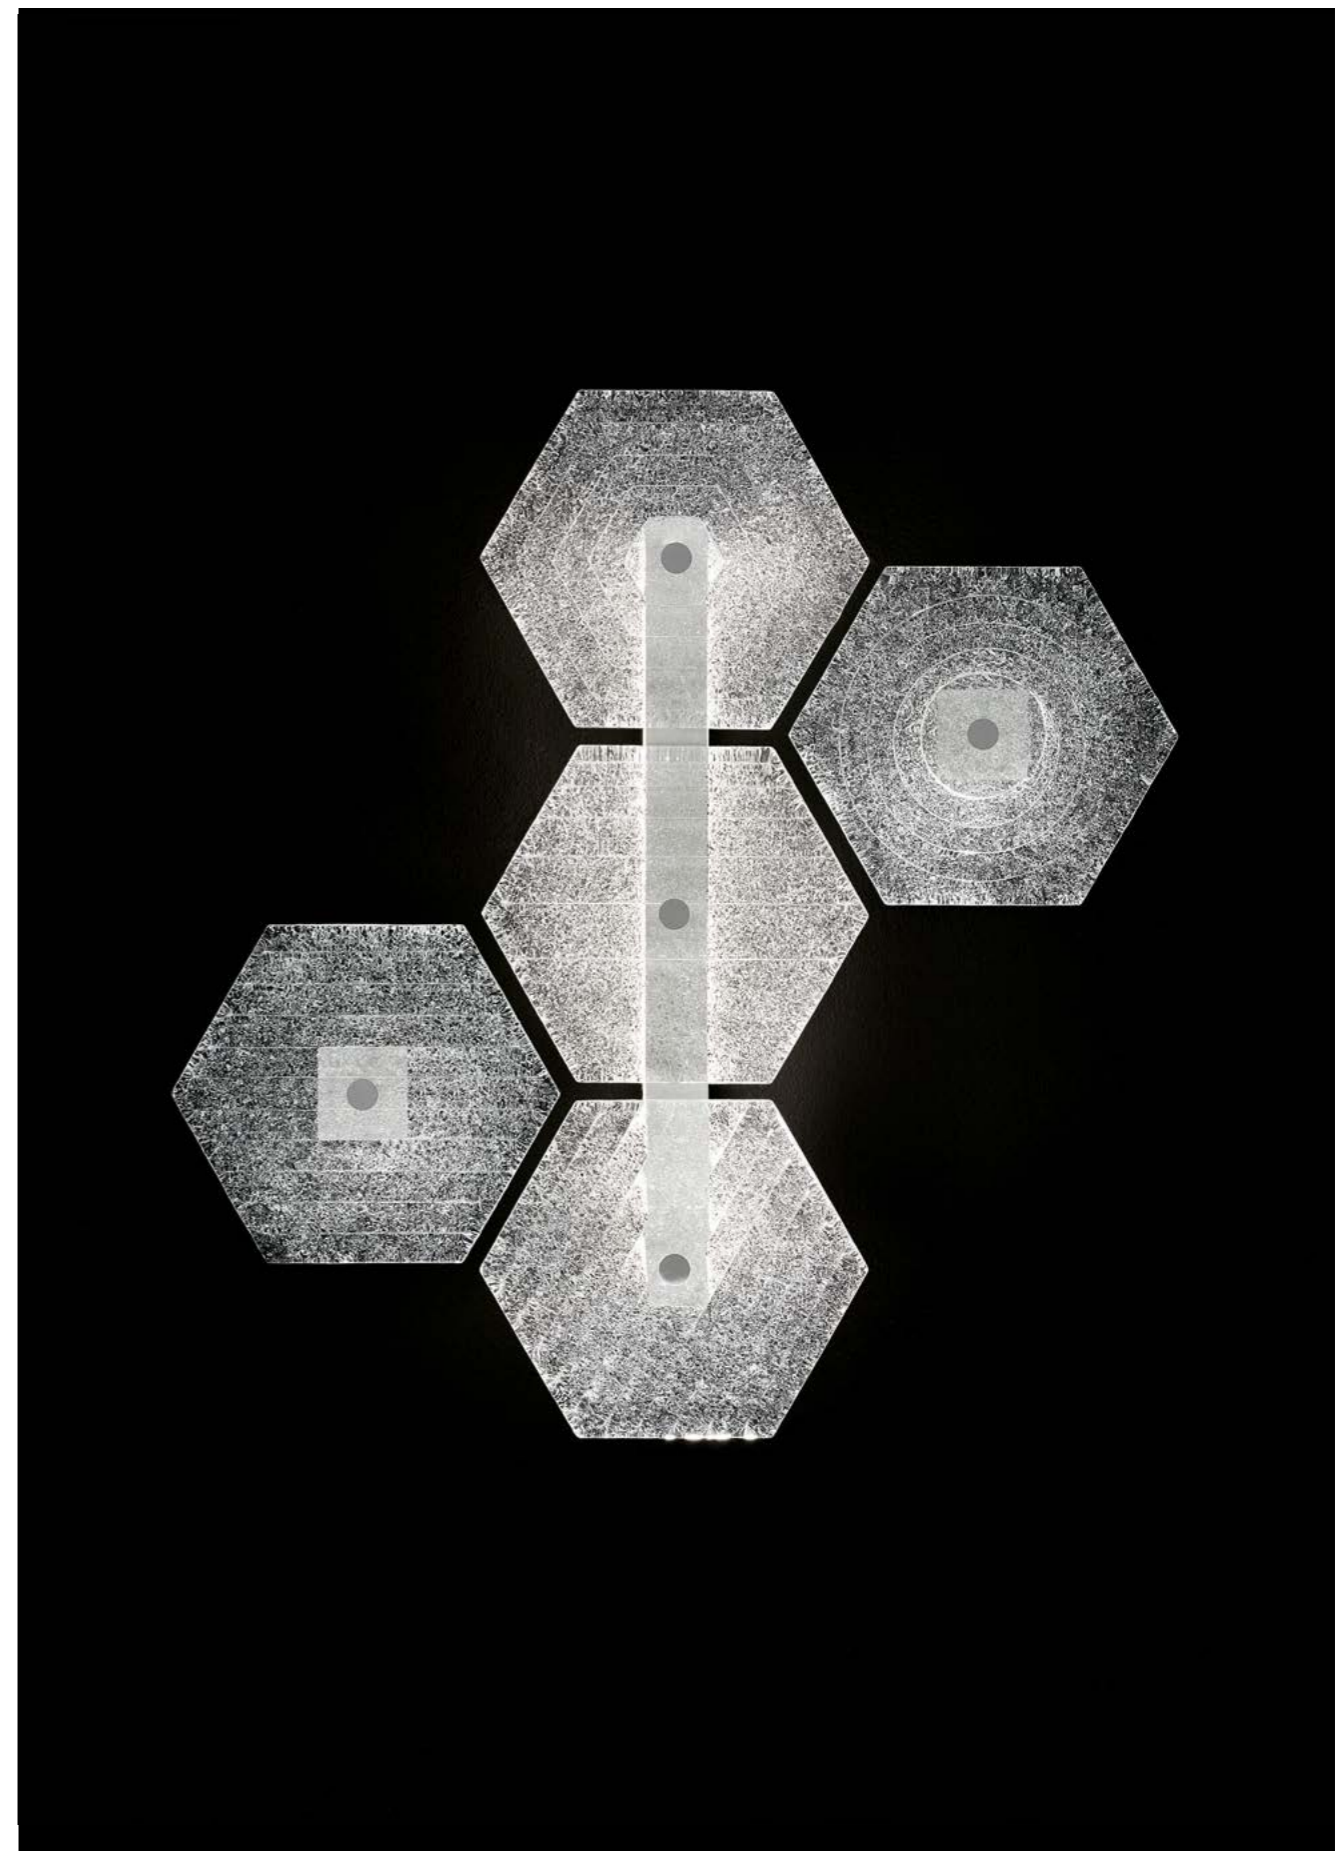

Barovier&Toso

VENEZIA 1295

MARRAKECH

Il punto di forza di Marrakech, oltre alla versatilità di essere indifferentemente lampada da soffitto o da parete, è la sua illimitata componibilità: la forma a esagono regolare consente di affiancare senza fine le mattonelle in vetro che caratterizzano la collezione, ciascuna con una peculiare lavorazione della superficie (fino a tre diverse). L'effetto "rugiada" applicato sul retro degli elementi, una tecnica brevettata da Barovier&Toso nel XX secolo, diffonde la luce fornita da strisce led a bassa tensione incastonate nelle strutture metalliche di sostegno.

The greatest strength of Marrakech, apart from its ability to be used either as a ceiling or wall lamp, is its limitless configuration potential: the regular hexagonal tiles allow endless additions of the glass elements which distinguish the collection, with their different surface designs (up to three versions). The "rugiada" effect applied to the back of each element, a technique patented by Barovier&Toso in the 20th century, diffuses the light supplied by the low voltage led strips housed in the metallic support structure.

Modelli e misure <i>Models and sizes</i>	Marrakech 7367-00	Marrakech 7368-00	Marrakech 7369-00	Marrakech 7370-00
Peso Weight	8 kg 18 lb	12 kg 26 lb	17 kg 37 lb	21 kg 46 lb
Lampadine N. Tipo W max. Bulbs N. Type W max.	1 Strip Led 20 20	1 Strip Led 20 20	1 Strip Led 20 20	2 Strip Led 20 20
Dimmerabile Dimmable				
Lampadine incluse Bulbs included	Strip Led	Strip Led	Strip Led	Strip Led
Certificazioni Cerification Marks				