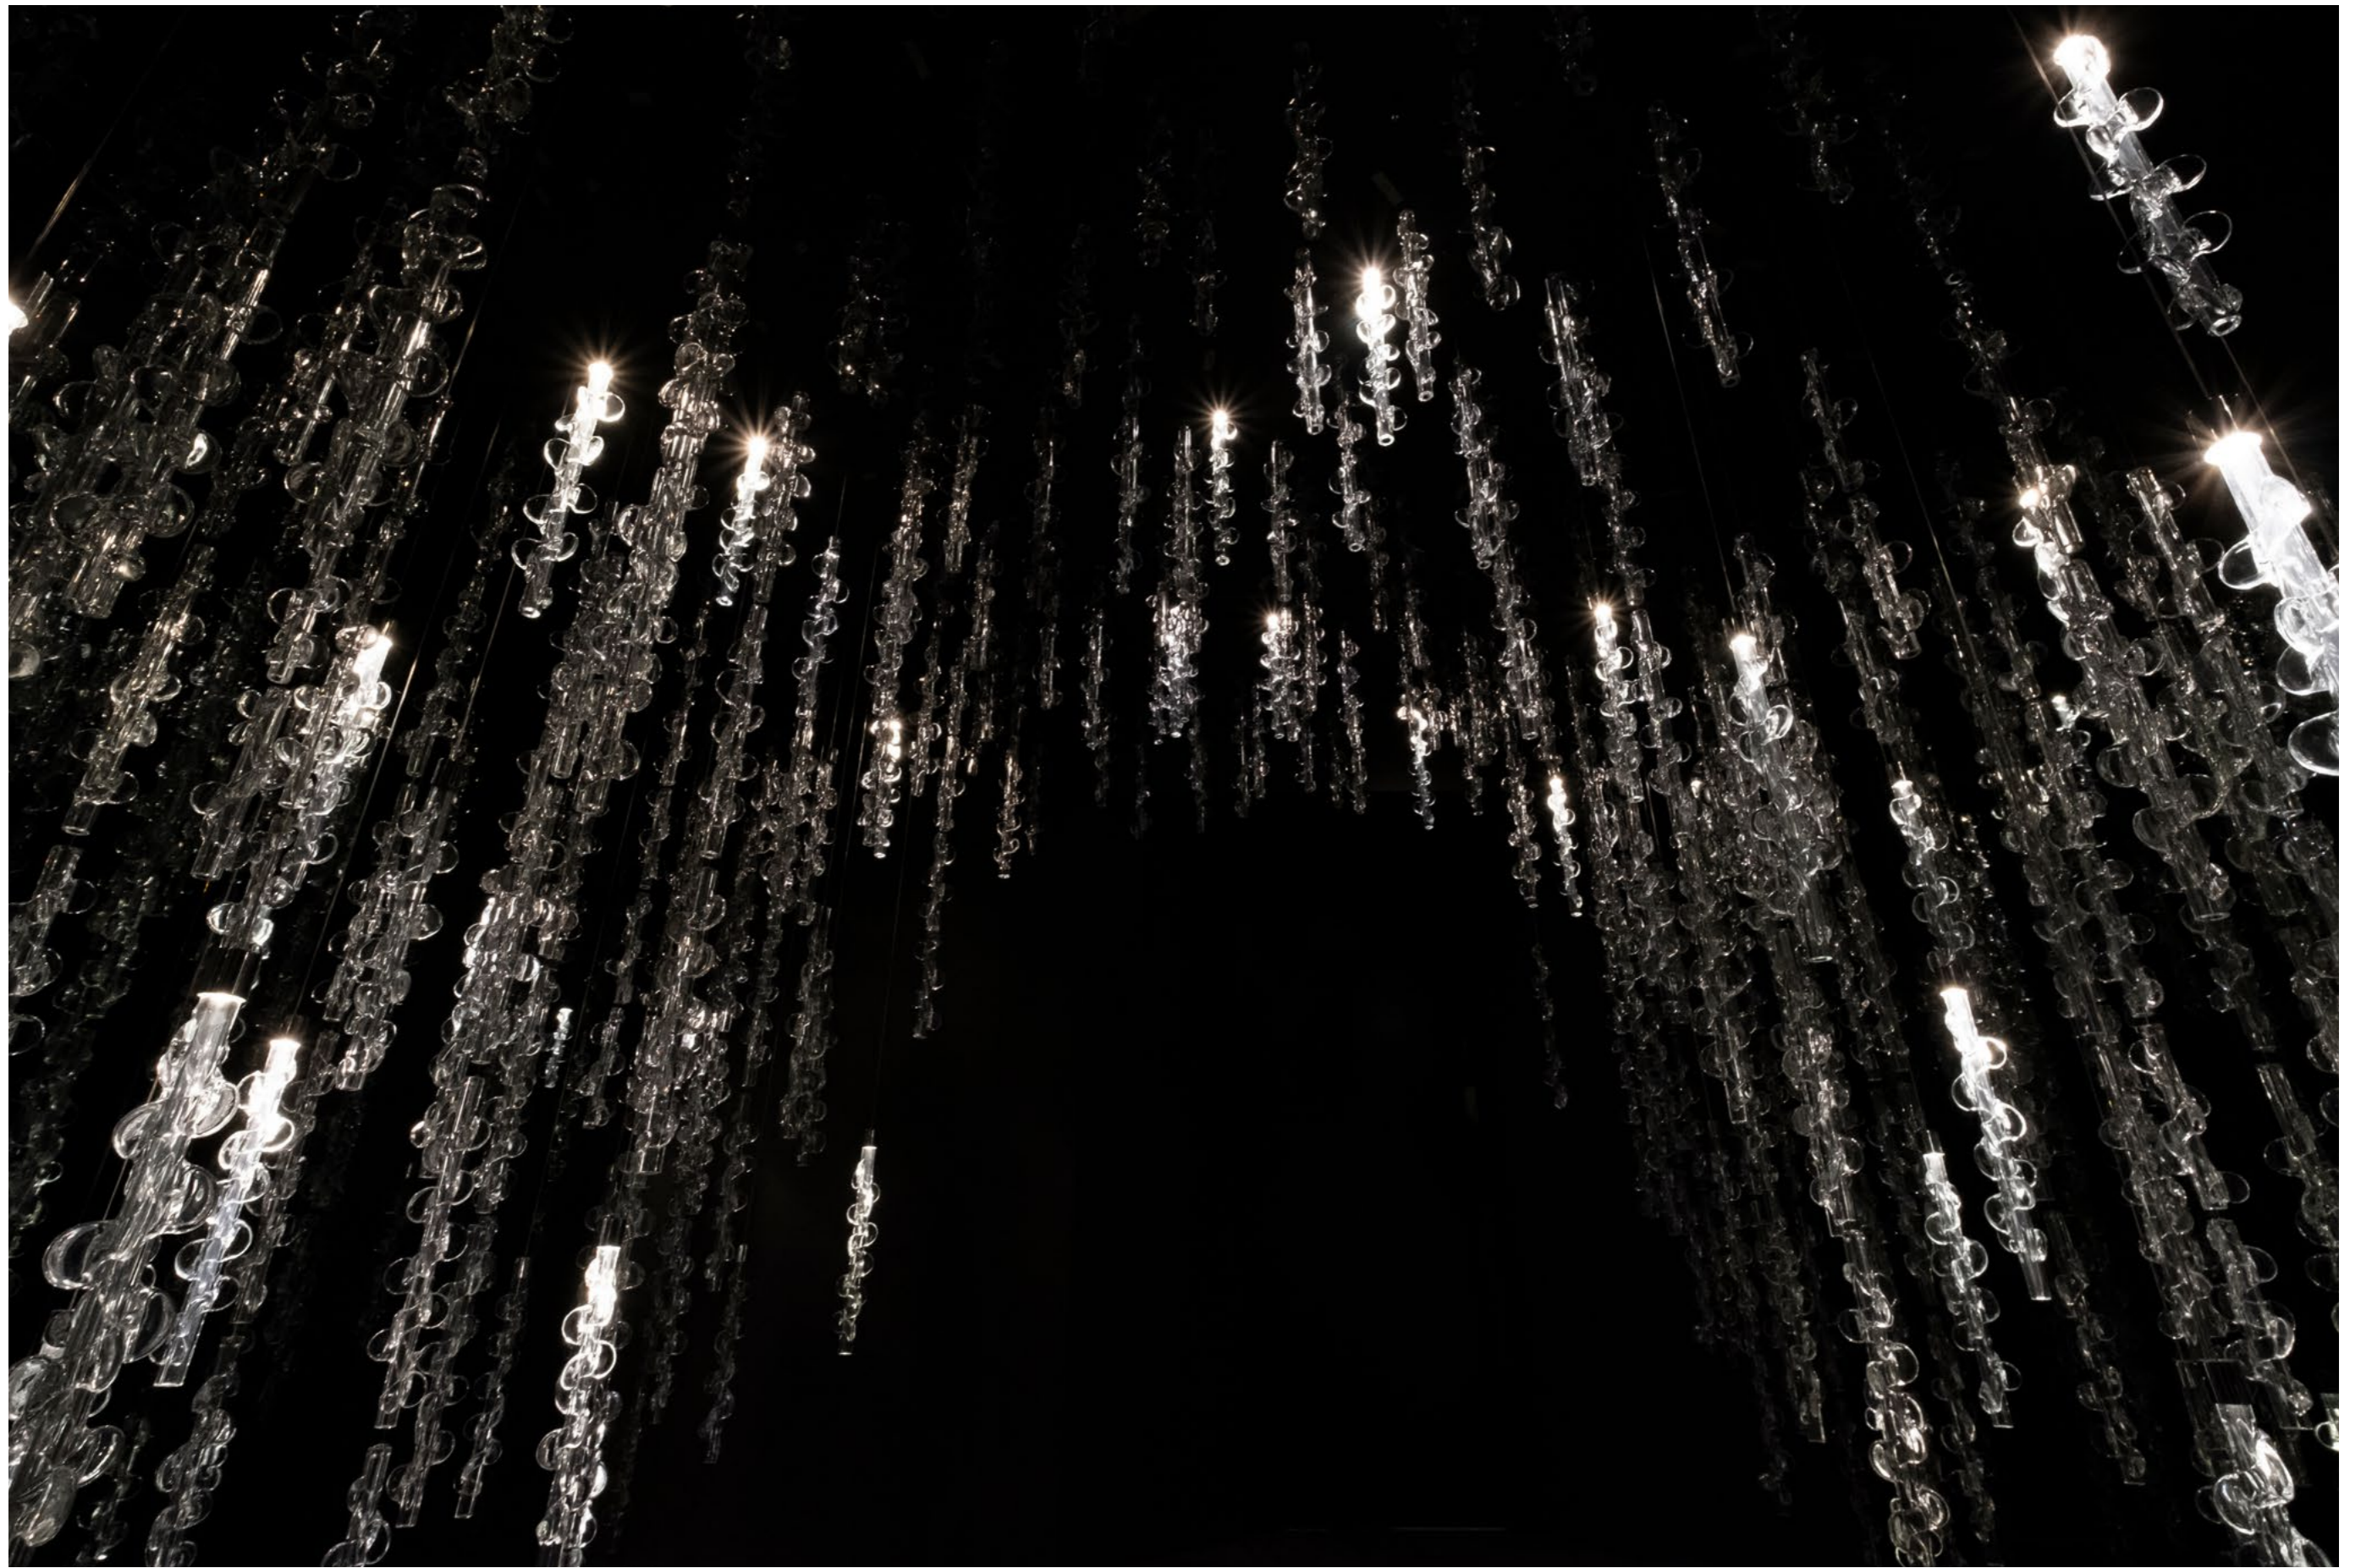

Barovier&Toso

VENEZIA 1295

GERMOGLI

Domina la scena un involuppo di canne luminose, avvolte da foglie rampicanti, interamente realizzate in cristallo veneziano. Il mondo vegetale torna ad essere fonte d'ispirazione, come da eredità muranese. Risalgono agli anni '80 i disegni dello storico archivio Barovier&Toso ai quali la collezione si rifà. Sospesi ad altezze differenti, gli elementi disegnano forme concentriche o a spirale, composizioni eclettiche e sorprendenti.

At center stage, the twining of luminous reeds, wrapped in the leaves of climbing plants, entirely made in Venetian Crystal. The botanical world returns as a source of inspiration, in keeping with the Murano legacy. The drawings from the historical archives of Barovier&Toso on which the collection is based date back to the 1980s. Suspended at different heights, the parts generate concentric or spiral forms, in eclectic, surprising compositions.