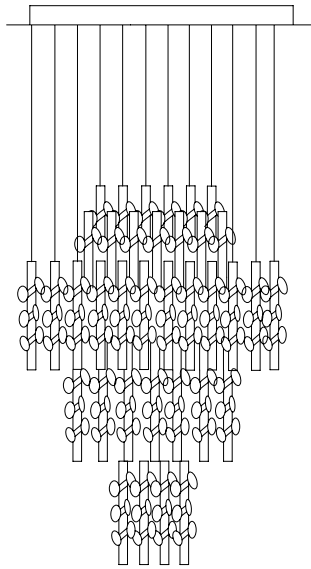

Barovier&Toso

VENEZIA 1295

GERMOGLI

Domina la scena un involuppo di canne luminose, avvolte da foglie rampicanti, interamente realizzate in cristallo veneziano. Il mondo vegetale torna ad essere fonte d'ispirazione, come da eredità muranese. Risalgono agli anni '80 i disegni dello storico archivio Barovier&Toso ai quali la collezione si rifà. Sospesi ad altezze differenti, gli elementi disegnano forme concentriche o a spirale, composizioni eclettiche e sorprendenti.

At center stage, the twining of luminous reeds, wrapped in the leaves of climbing plants, entirely made in Venetian Crystal. The botanical world returns as a source of inspiration, in keeping with the Murano legacy. The drawings from the historical archives of Barovier&Toso on which the collection is based date back to the 1980s. Suspended at different heights, the parts generate concentric or spiral forms, in eclectic, surprising compositions.

Modelli e misure <i>Models and sizes</i>	Germogli 7455			Germogli 7456			Germogli 7457			Germogli 7458		
Peso Weight	80 kg 176,5 lb			50 kg 110 lb			80 kg 176,5 lb			100 kg 220 lb		
Lampadine Bulbs	N. Tipo W max.	6+21 G53+Led 15+0,36 G53+Led 15+0,36		N. Tipo W max.	3+18 G53+Led 15+0,36 G53+Led 15+0,36		N. Tipo W max.	3+15 G53+Led 15+0,36 G53+Led 15+0,36		N. Tipo W max.	6+33 G53+Led 15+0,36 G53+Led 15+0,36	
Dimmerabile Dimmable	D (solo G53)			D (solo G53)			D (solo G53)			D (solo G53)		
Lampadine incluse Bulbs included	G53+Led			G53+Led			G53+Led			G53+Led		
Certificazioni Cerification Marks	EAC			EAC			EAC			EAC		

Modelli e misure <i>Models and sizes</i>	Germogli 7461			Germogli 7462		
Peso Weight	80 kg 176,5 lb			100 kg 220 lb		
Lampadine Bulbs	N. Tipo W max.	6+25 G53+Led 15+0,36 G53+Led 15+0,36		N. Tipo W max.	6+29 G53+Led 15+0,36 G53+Led 15+0,36	
Dimmerabile Dimmable	D (solo G53)			D (solo G53)		
Lampadine incluse Bulbs included	G53+Led			G53+Led		
Certificazioni Cerification Marks	EAC			EAC		