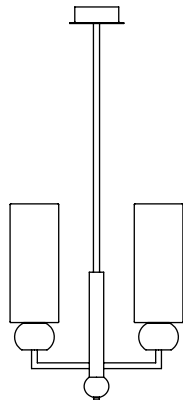

Barovier&Toso

VENEZIA 1295

GALLIA

Una famiglia di lampade eleganti ispirate alla regolarità del classico e rese senza tempo dai colori caldi e avvolgenti: il diffusore opalino è beige con pagliuzze dorate, mentre varia il colore dell'elemento sferico. La sospensione è disponibile con due o quattro luci, la prima anche in due altezze diverse.

A family of elegant lamps inspired by regular, classical lines and rendered timeless by the warm and welcoming colours: the opaline diffuser is beige, speckled with gold, while the sphere element can be of different colours. The suspension lamp is available with two or four lights, the first one also in two different heights.

Modelli e misure <i>Models and sizes</i>	Gallia 5628-00	Gallia 5624-00	Gallia 5629-00	Gallia 5627-00
Peso Weight	9 kg 20 lb	10 kg 22 lb	20 kg 44 lb	4 kg 8 lb
Lampadine N. Tipo W max. Bulbs N. Type W max.	2 E27 100 E26 60	2 E27 100 E26 60	4 E27 100 E26 60	1 E27 100 E26 60
Dimmerabile Dimmable	D	D	D	D
Lampadine incluse Bulbs included				
Certificazioni Cerification Marks				

OK
Oro Beige/
Nero Oro
Gold Beige/
Black Gold

Finiture
Finishings

OG
Oro Galvanizzato
Galvanized Gold

OF
Ottone
Spazzolato Fine
Fine Brushed Brass

Modelli e misure <i>Models and sizes</i>	Gallia 5625-00	Gallia 5626-00
Peso Weight	6 kg 13 lb	15 kg 33 lb
Lampadine N. Tipo W max. Bulbs N. Type W max.	1 E27 100 E26 60	2 E27 100 E26 60
Dimmerabile Dimmable	D	D
Lampadine incluse Bulbs included		
Certificazioni Cerification Marks		