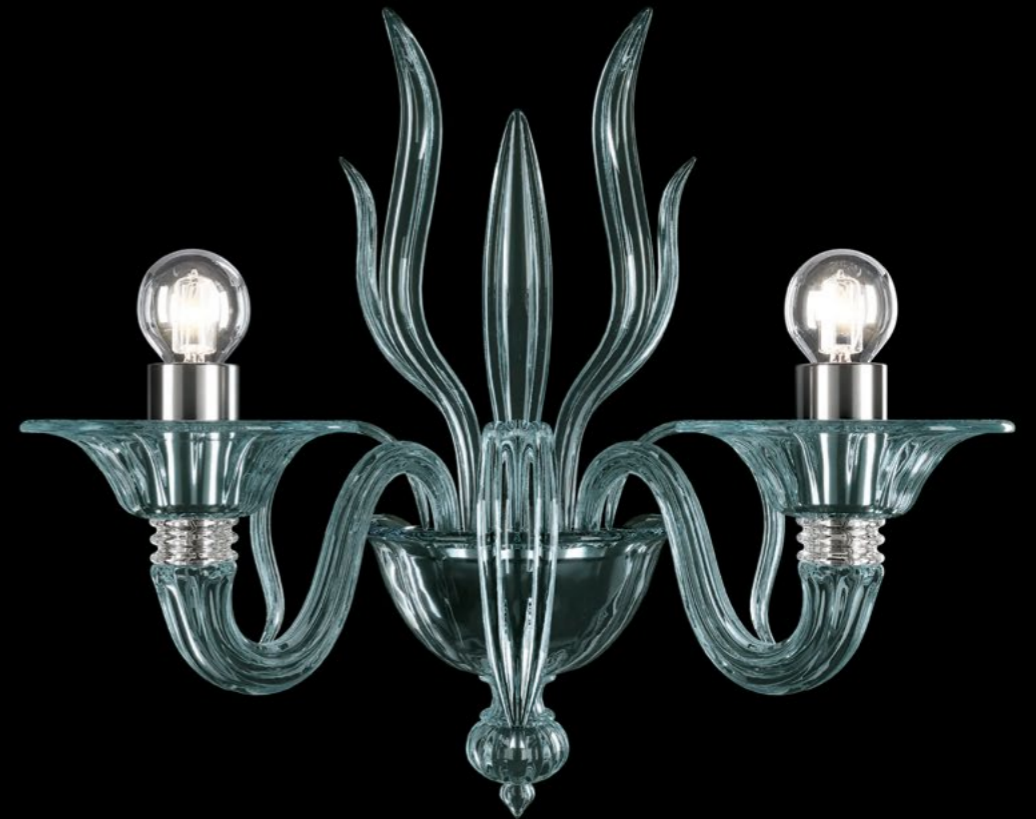

Barovier&Toso

VENEZIA 1295

FAUVE

Elementi caratterizzanti di questa collezione sono le foglie sottili ed allungate sapientemente lavorate dai maestri vetrai nelle nostre fornaci. Oggetti dal design pulito che si inseriscono facilmente nei contesti più variegati riuscendo ad impreziosire un angolo o una stanza.

The characteristic features of this collection are the thin extending leaves created by master craftsmen in our furnaces. Objects with a clean design, to easily insert in a wide range of contexts, enhancing a corner or an entire room.

Modelli e misure
Models and sizes

*Ogni modello prevede una catena di 100 cm inclusa.
Every model is supplied with a 100 cm (39 1/4") chain.

	Fauve 5306-06	Fauve 5306-08	Fauve 5306-12	Fauve 5306-02
				
Peso Weight	8 kg 18 lb	9 kg 20 lb	15 kg 33 lb	2,5 kg 6 lb
Lampadine N. Tipo W max. Bulbs N. Type W max.	6 E14 60 E12 60	8 E14 60 E12 60	12 E14 60 E12 60	2 E14 60 E12 60
Dimmerabile Dimmable	D	D	D	D
Lampadine incluse Bulbs included				
Certificazioni Cerification Marks				