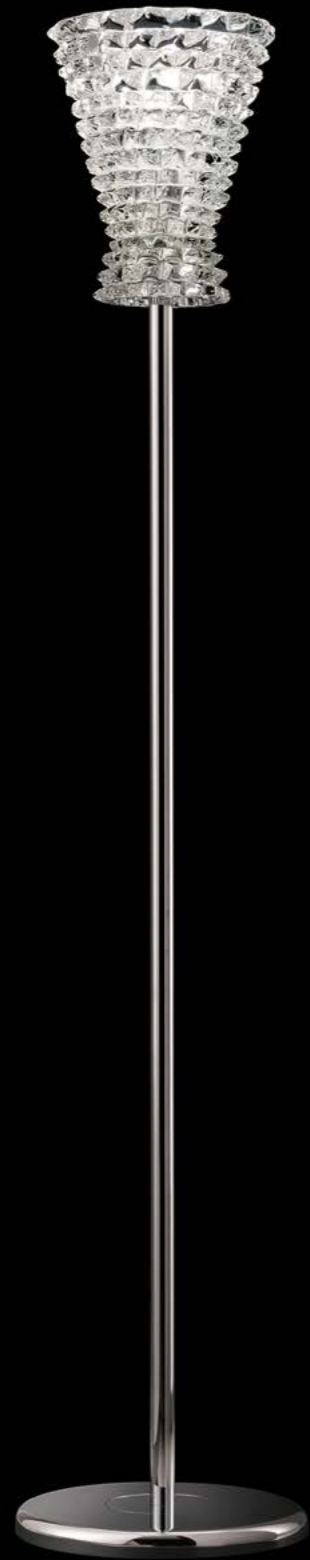

Barovier&Toso

VENEZIA 1295

ERCOLE

Ispirata a un'idea originale di Ercole Barovier risalente agli anni '40 del Novecento e realizzata con l'allora innovativa tecnica del "rostrato", questa lampada da tavolo è disponibile in due dimensioni differenti: la più grande è provvista di sorgente luminosa anche all'interno della base, con accensione separata.

Inspired by an original idea by Ercole Barovier in the 1940s and created using the "rostrato" technique he had just invented, this table lamp is available in different sizes: the bigger of the two includes an additional light source inside the base, controlled separately.

Modelli e misure <i>Models and sizes</i>	Ercole 7356-00	Ercole 7357-00	Ercole 7355-00
			
Peso Weight	6 kg 13 lb	9 kg 20 lb	27 kg 82 lb
Lampadine N. Tipo W max. Bulbs N. Type W max.	1 E14 60 E12 60	1+1 E27+G9 60+1,5 E26+G9 7+1,5	1 E27 100 E26 100
Dimmerabile Dimmable	D	D	D
Lampadine incluse Bulbs included		E27 Led + G9 Led	
Certificazioni Certification Marks			

Colori disponibili
Available colours

CC
Cristallo
Crystal

Finiture
Finishings

CL
Cromo Lucido
Polished Chrome

Colori bespoke
Bespoke colours

IC
Grigio
Grey

EK
Sabbia
Sand

CG
Cognac
Cognac