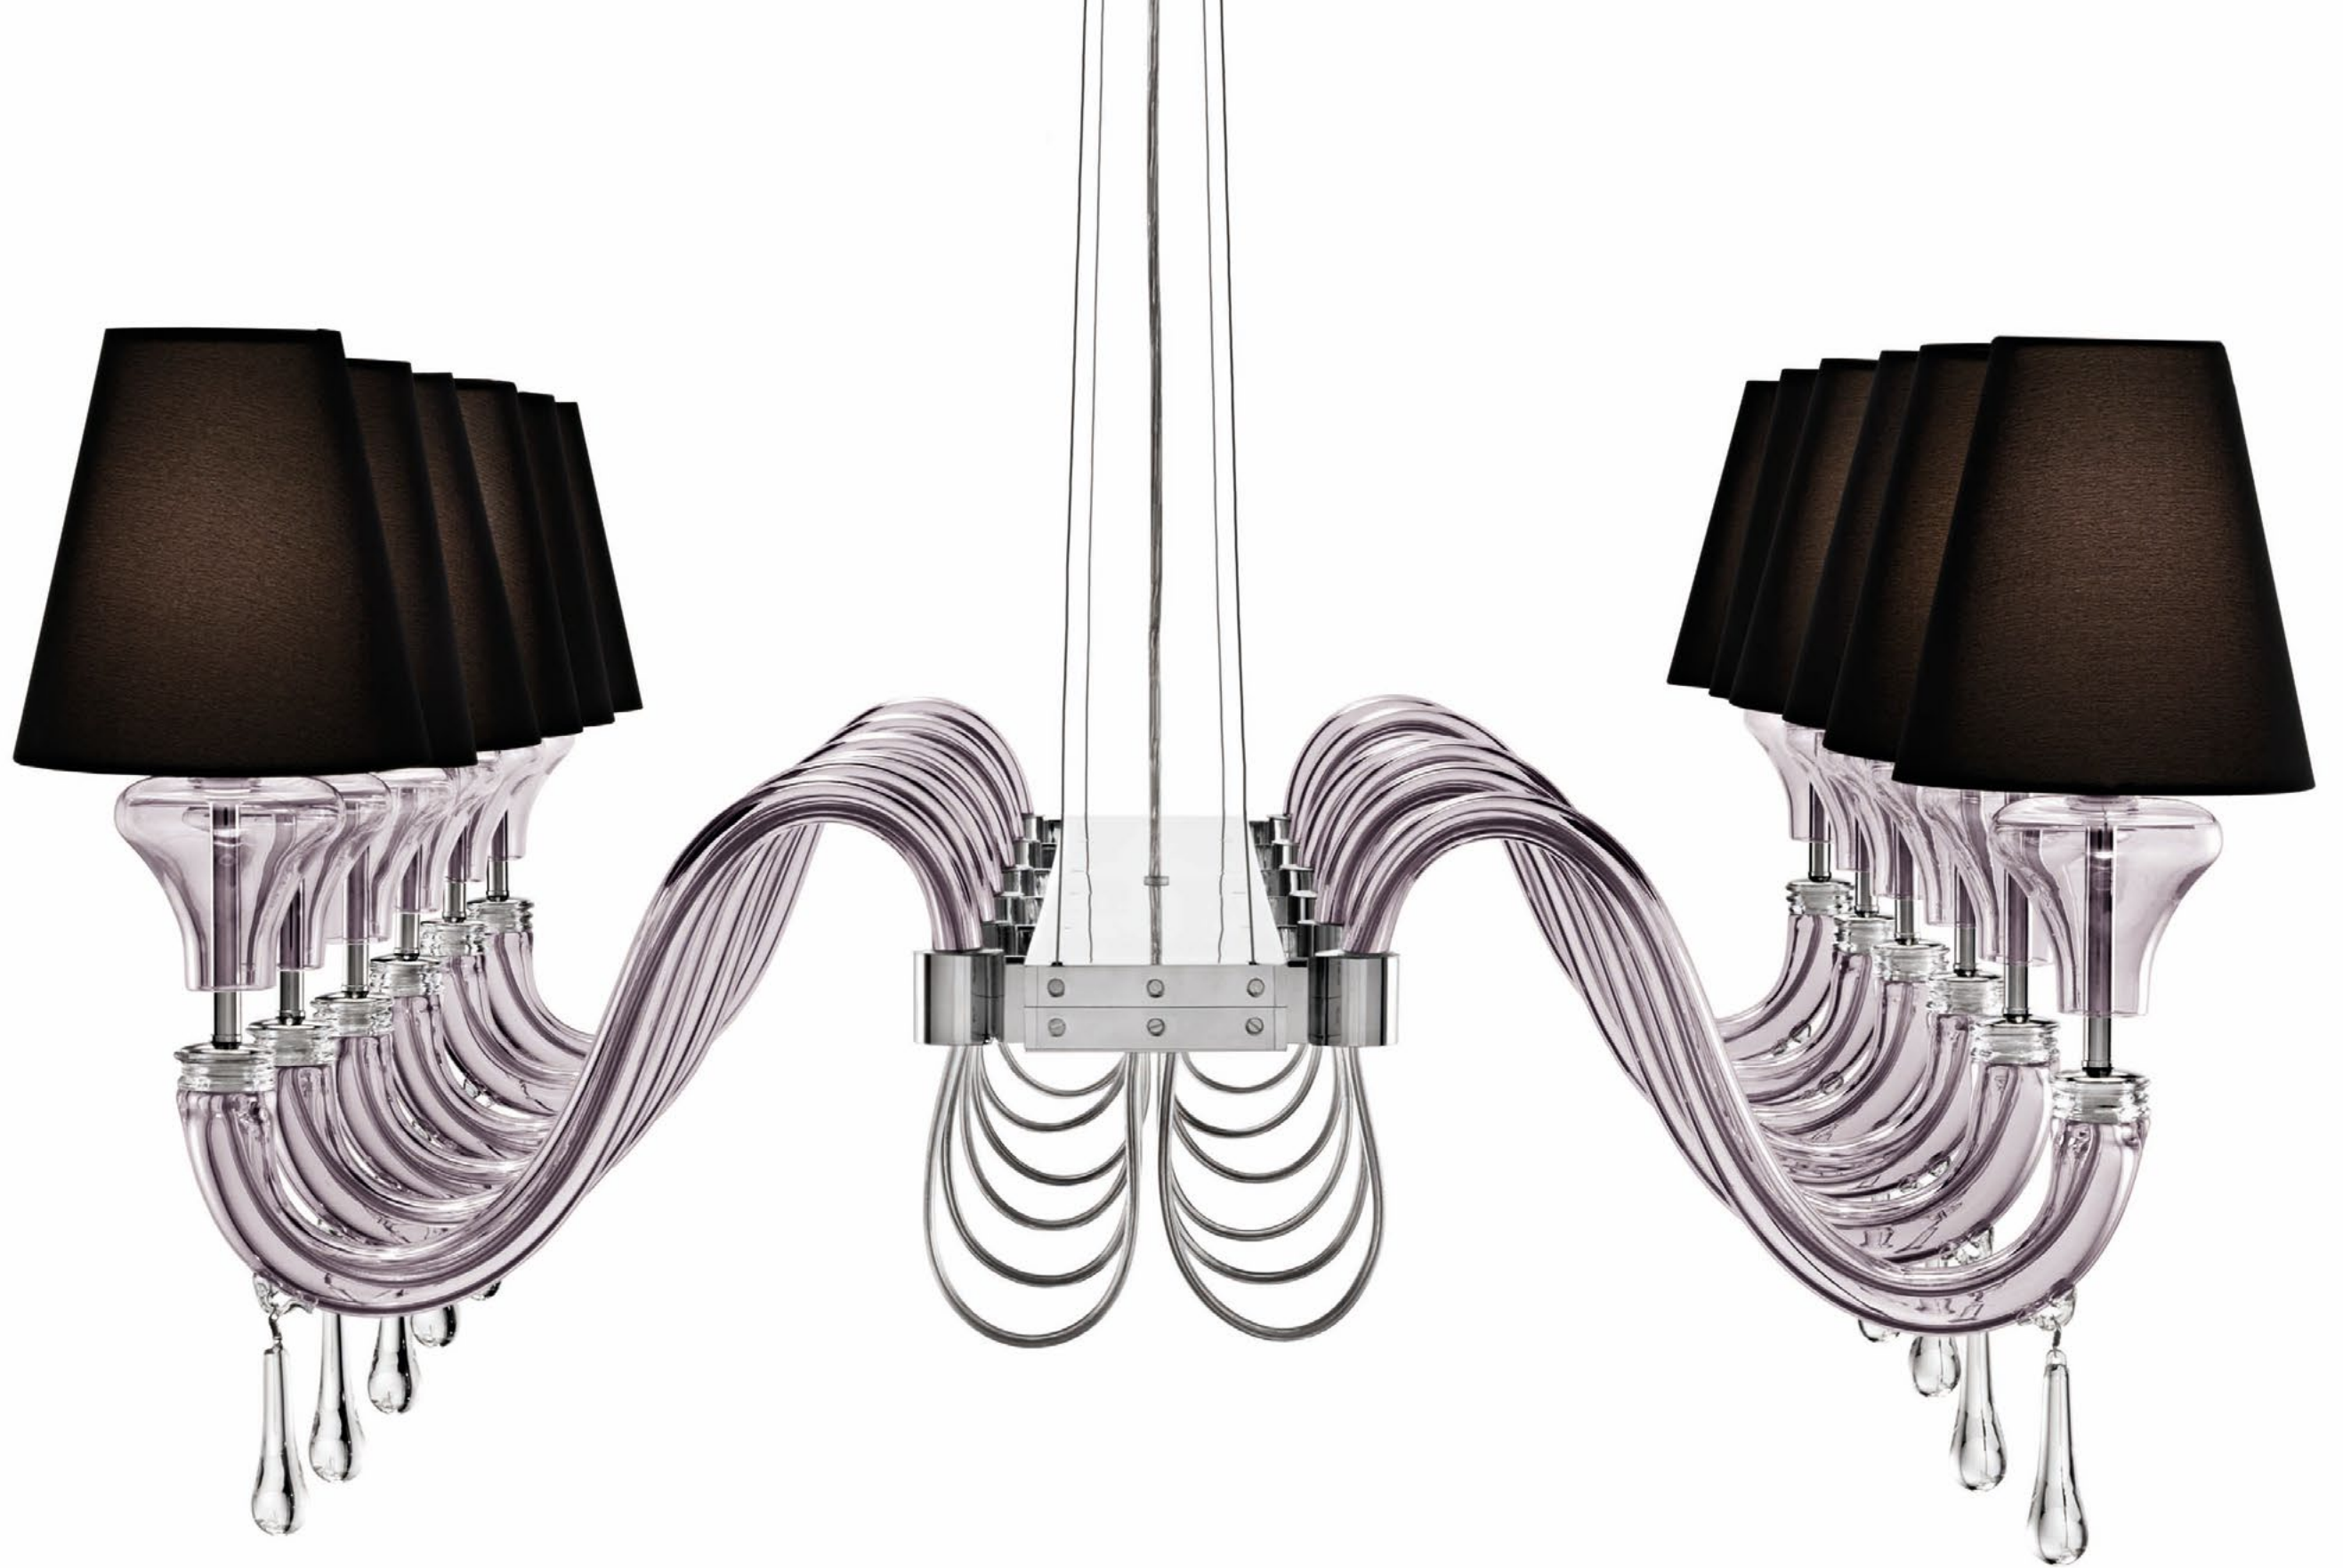

# Barovier&Toso

VENEZIA 1295

## DOMO MARYLAND

*Franco Raggi*

I bracci di Domo Maryland, senza gravitare attorno al centro, si dispongono in orizzontale su una struttura metallica, a formare una prospettiva di paralumi bianchi o neri.

*The arms of Domo Maryland, without gravitating around the center, are arranged horizontally on a metal structure, to form a perspective of white or black lampshades.*

<b>Modelli e misure</b> <i>Models and sizes</i>	Domo Maryland <b>7037-08</b>		Domo Maryland <b>7037-12</b>	
				
<b>Peso</b> <i>Weight</i>	13 kg 29 lb		17 kg 37 lb	
<b>Lampadine</b> <i>Bulbs</i>	N. Tipo W max.	8 E14 60 E12 60	N. Tipo W max.	12 E14 60 E12 60
<b>Dimmerabile</b> <i>Dimmable</i>	D		D	
<b>Lampadine incluse</b> <i>Bulbs included</i>				
<b>Certificazioni</b> <i>Certification Marks</i>				