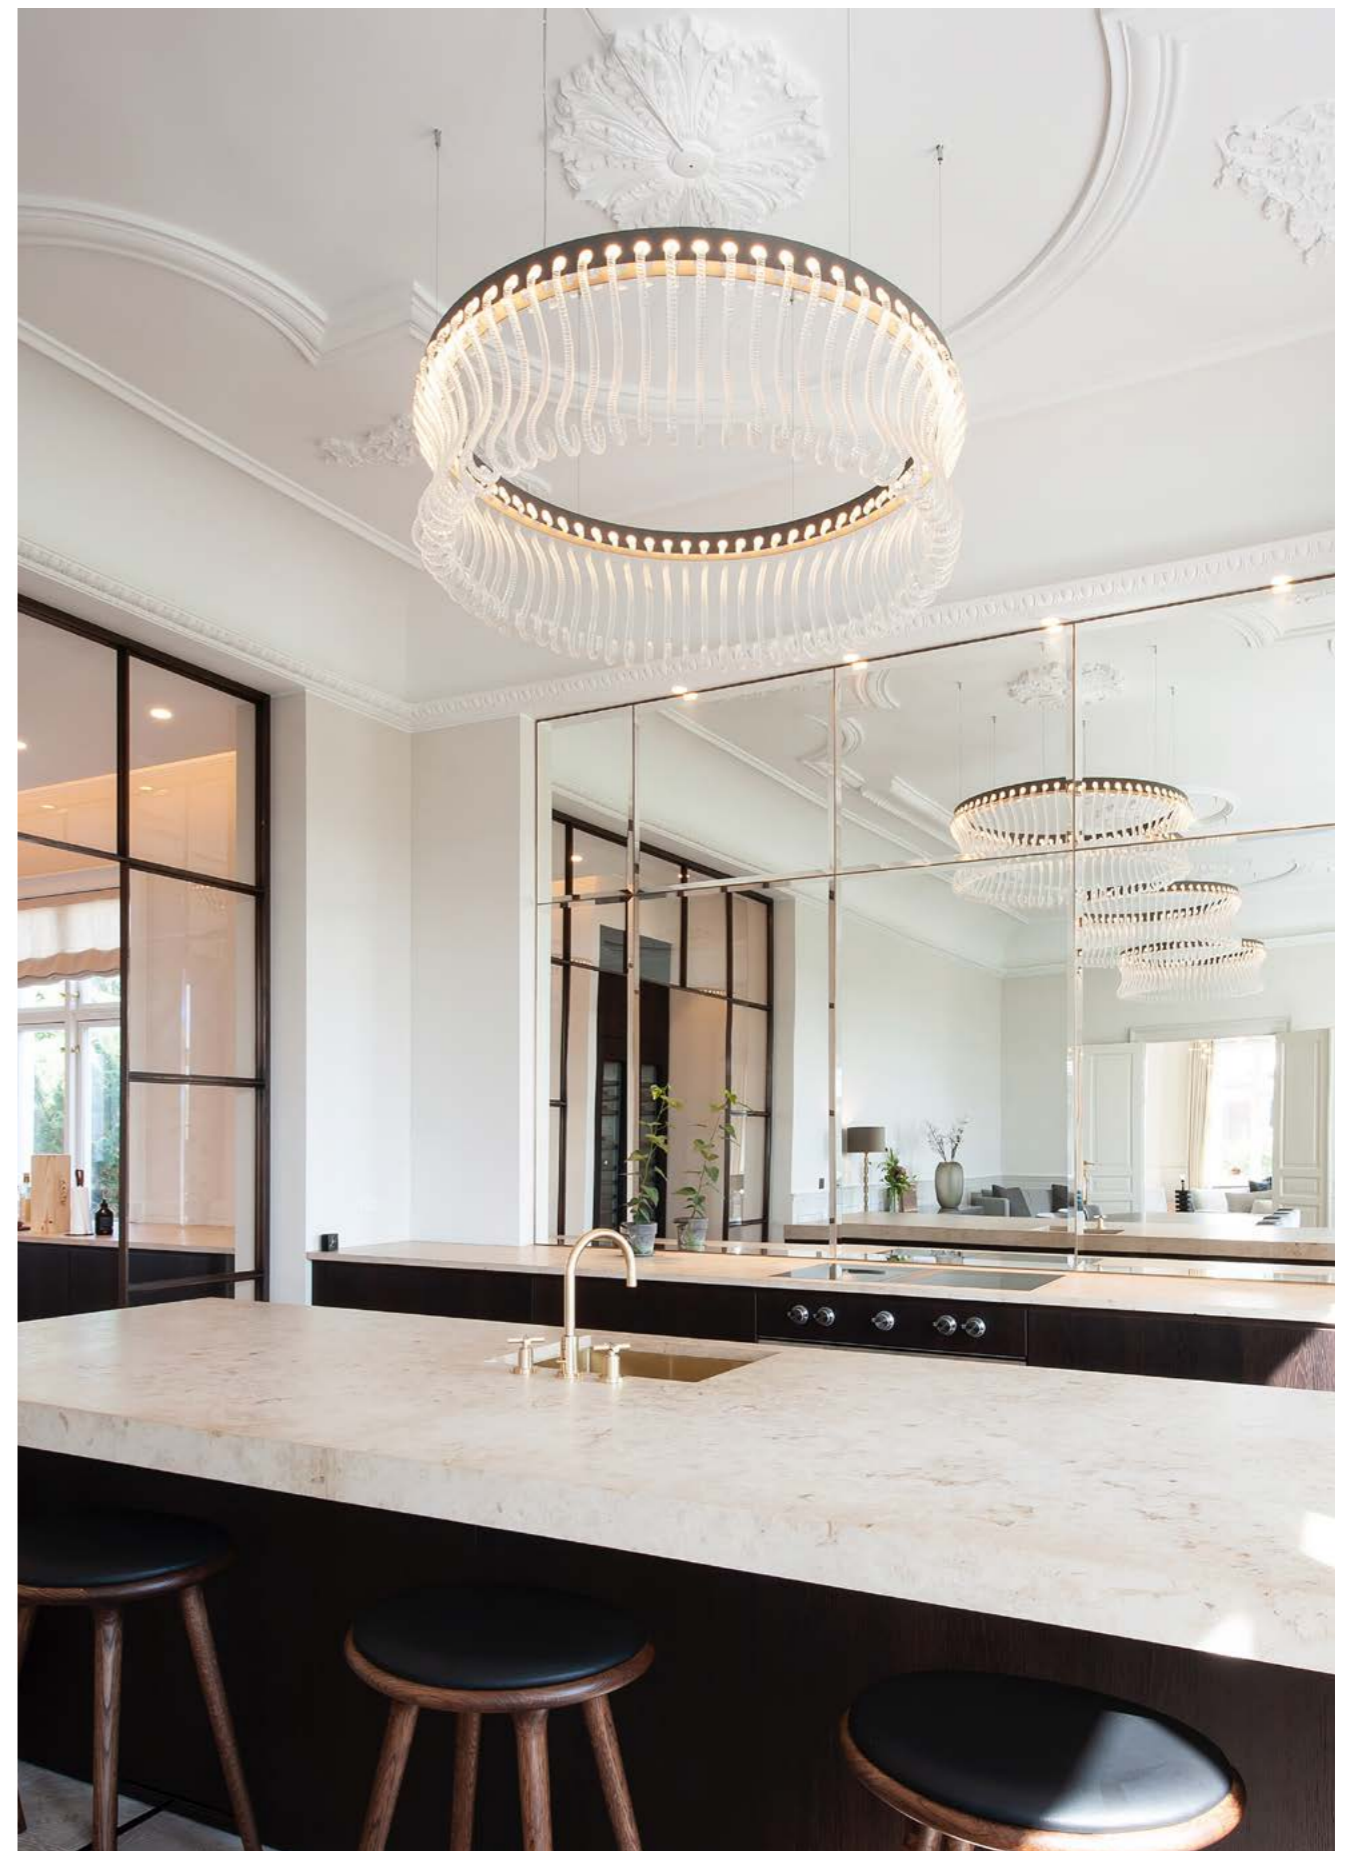

## CROWN

---

*Brian Rasmussen*

Una collezione che celebra ed esalta uno degli elementi caratterizzanti dei lampadari della tradizione veneziana, il “pastorale”: un piccolo bastone dall’estremità ritorta a spirale caratterizzato dalla lavorazione “rigà menà”. Ingrandito a dismisura, appeso al contrario e replicato in serie diventa il protagonista di queste sospensioni dal disegno minimalista e moderno. Proposto in tre diverse configurazioni (a uno, due o tre livelli).

*A collection that pays tribute to and enhances one of the characteristic features of the chandeliers of the Venetian tradition, the “pastorale”: a small rod terminating in a spiral, made with the “rigà menà” technique. Forcefully enlarged, suspended upside-down and replicated in a series, this piece becomes the protagonist of suspension lamps with a modern minimalist design. Available in three different configurations (one, two or three-tiers).*