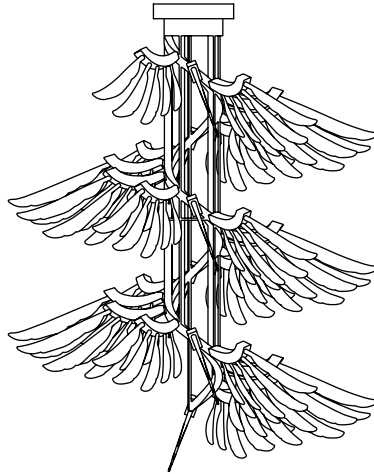

## ANGEL

---

*Al Design*

Angel è una spirale di piume di cristallo, che si avvolge su sé stessa con dinamismo, e che fluttua nello spazio come un'ala vaporosa che si dispiega leggera. Ogni piuma è illuminata da led, così come l'attacco a soffitto.

*Angel is a spiral of crystal plumage, which wraps around itself with dynamism and floats in space like a vaporous wing unfolding lightly. Each feather is lit by led, as well as the ceiling connection.*

<b>Modelli e misure</b> <i>Models and sizes</i>	Angel <b>7248-00</b>	Angel <b>7249-00</b>
		
<b>Peso</b> <i>Weight</i>	35 kg 77 lb	60 kg 132 lb
<b>Lampadine</b> <i>Bulbs</i>	N. Tipo/Type W max. 80+1+1 Led + GU10 + Strip Led 1+7+21	135+1+1 Led + GU10 + Strip Led 1+7+21
<b>Dimmerabile</b> <i>Dimmable</i>		
<b>Lampadine incluse</b> <i>Bulbs included</i>	Led + GU10 Led + Strip Led	Led + GU10 Led + Strip Led
<b>Certificazioni</b> <i>Cerification Marks</i>		

<b>Modelli e misure</b> <i>Models and sizes</i>	Angel <b>7247-00</b>
	
<b>Peso</b> <i>Weight</i>	7 kg 15 lb
<b>Lampadine</b> <i>Bulbs</i>	N. Tipo W max. 7 Led 1 N. Type W max. 1 1
<b>Dimmerabile</b> <i>Dimmable</i>	
<b>Lampadine incluse</b> <i>Bulbs included</i>	Led
<b>Certificazioni</b> <i>Cerification Marks</i>	