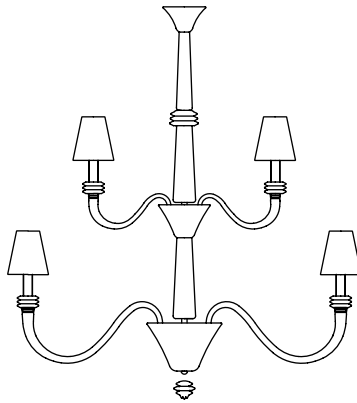

Barovier&Toso

VENEZIA 1295

AMSTERDAM

Il fascino discreto della luce soffusa, calda e avvolgente. Una collezione che ha il potere di trasformare qualsiasi ambiente in uno spazio accogliente e piacevole giocando con l'alternanza fra volumi opachi e volumi trasparenti, un dialogo fra materiali diversi che esaltano la fattura del prodotto.

The discreet charm of soft, warm, enveloping light. A collection that has the power to transform any room into a welcoming, appealing space, alternating opaque and transparent volumes, in a dialogue of different materials that bring out the fine workmanship of the product.