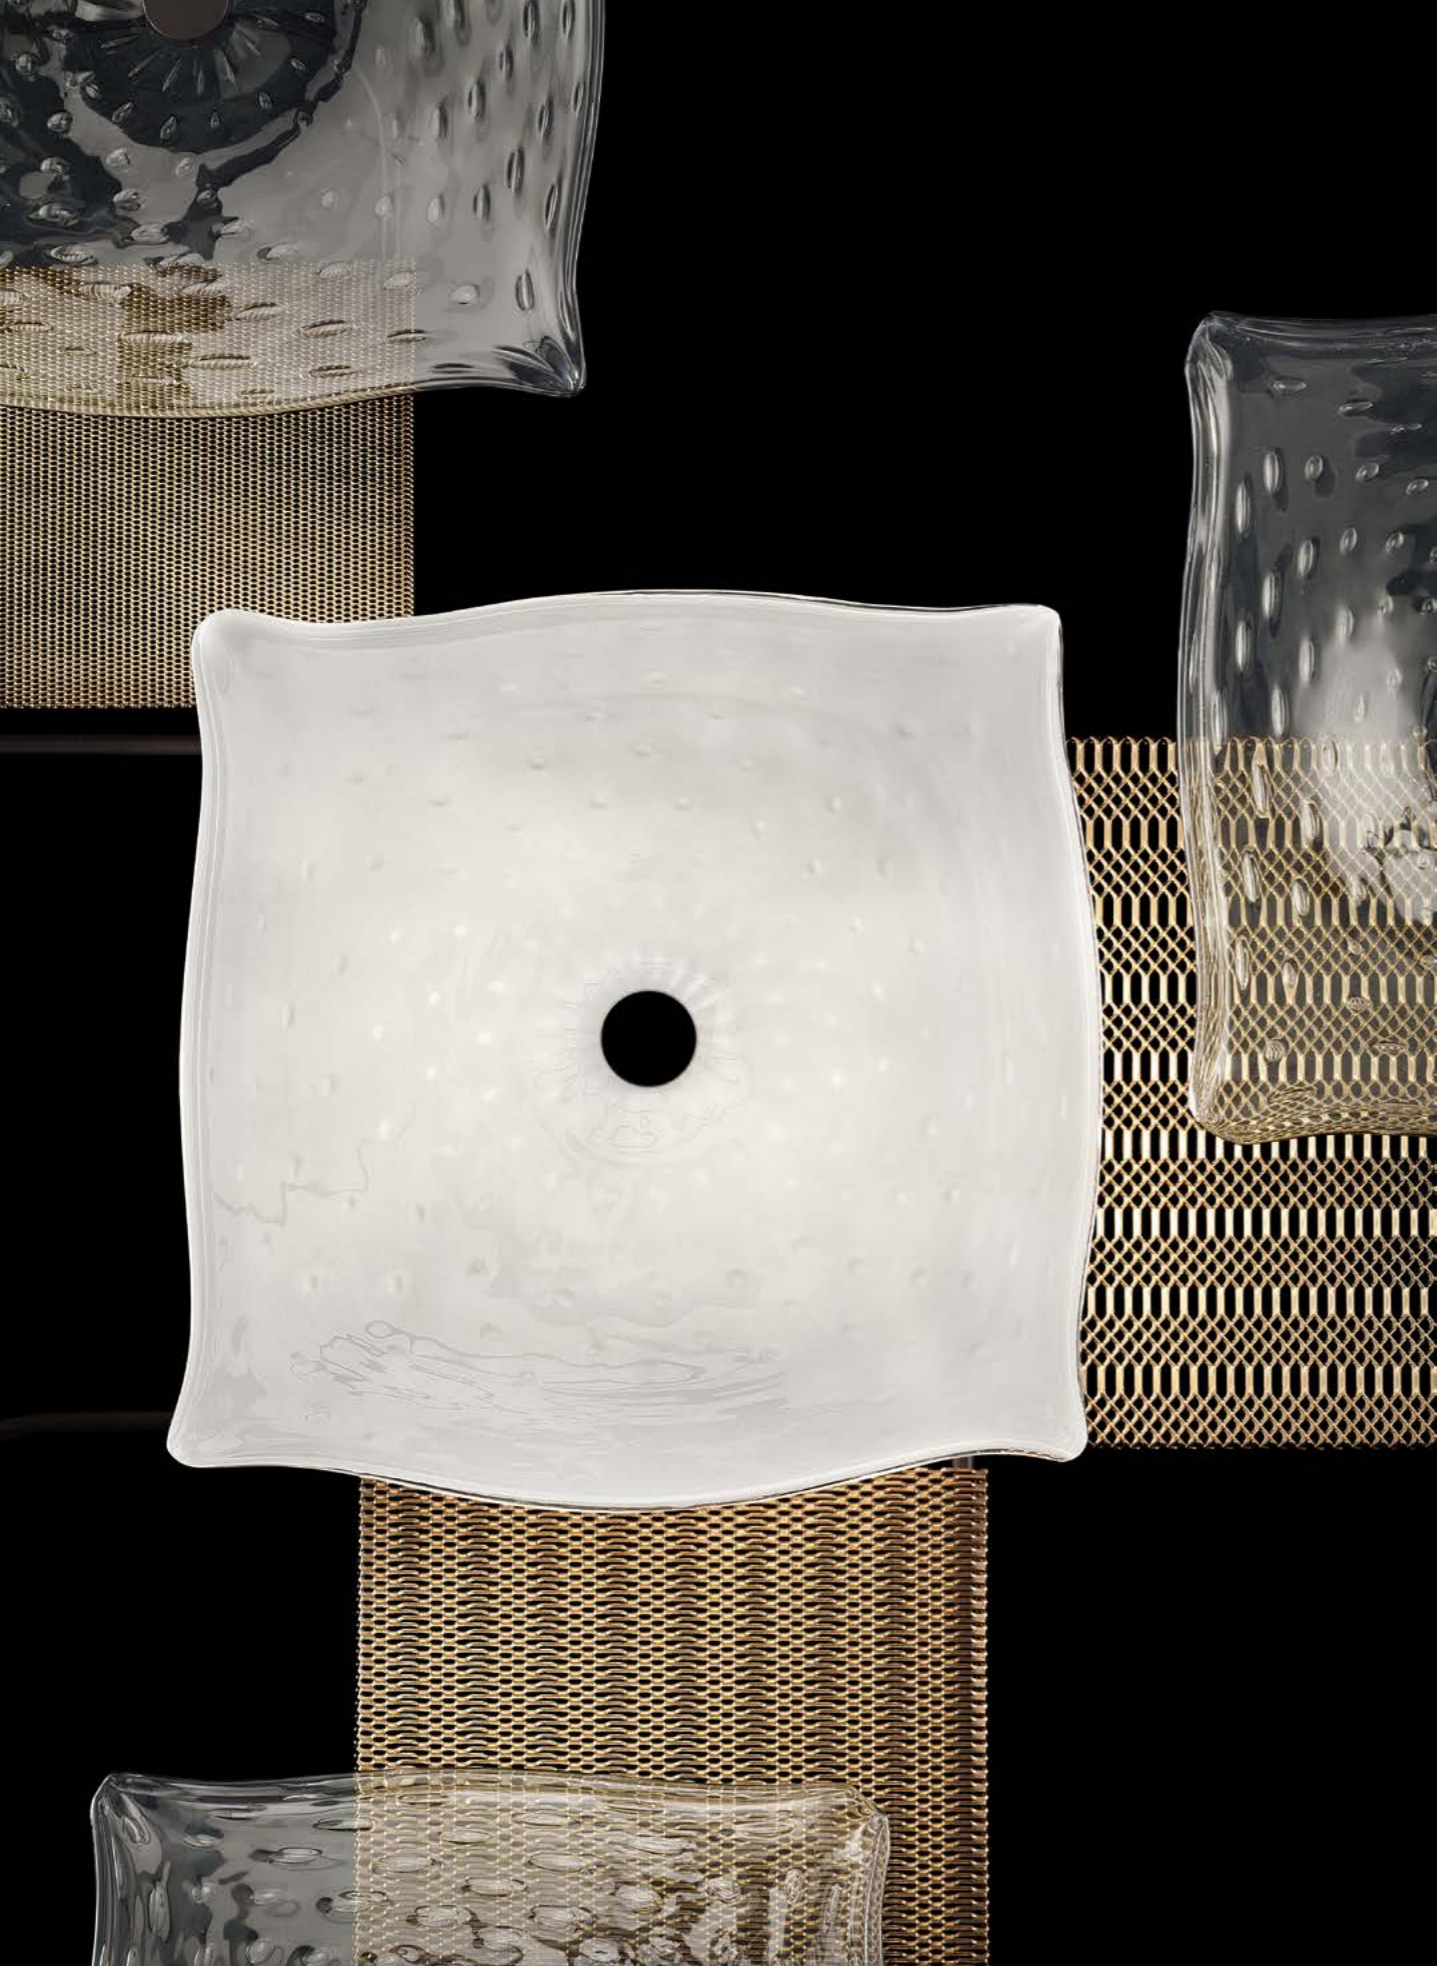

Barovier&Toso

VENEZIA 1295

ALUMINA

Alessandro Piva

Con un lato di 85 centimetri, è una plafoniera ed una lampada da parete davvero importante, ma comunque leggera nell'aspetto. È composta da cinque elementi quadrangolari decorati a bolle sommerse e realizzati completamente a mano. A completare la composizione, ai cinque elementi in cristallo veneziano si aggiungono quattro griglie decorative in metallo a trama diversa. Grazie alla sua geometria, Alumina può essere utilizzata in molteplici unità affiancate, a formare una parete luminosa.

With a side measuring 33 ½", Alumina is a really considerable ceiling lamp and wall sconce, but still giving an appearance of lightness. It is made up by five quadrangular elements decorated with submerged bubbles all completely handcrafted. To complete the composition, four decorative and differently finished metal grilles are added to the five Venetian crystal elements. Thanks to its geometry, Alumina can be used in multiple modules side by side, to create a luminous wall.

Modelli e misure <i>Models and sizes</i>	Alumina	Alumina
	7285-00	7284-00
Peso Weight	8 kg 17 1/2 lb	8 kg 17 1/2 lb
Lampadine N. Tipo W max. Bulbs N. Type W max.	4 G9 4 4 4	4 G9 4 4 4
Dimmerabile Dimmable	D	D
Lampadine incluse Bulbs included	G9 Led	G9 Led
Certificazioni Certification Marks		

Colori disponibili
Available colours

CC
Cristallo
Crystal

BW
Brown
Brown

Finiture
Finishings

ZO
Bronzo Satinato
Satinized Bronze

Colori bespoke
Bespoke colours

IC
Grigio
Grey

EK
Sabbia
Sand