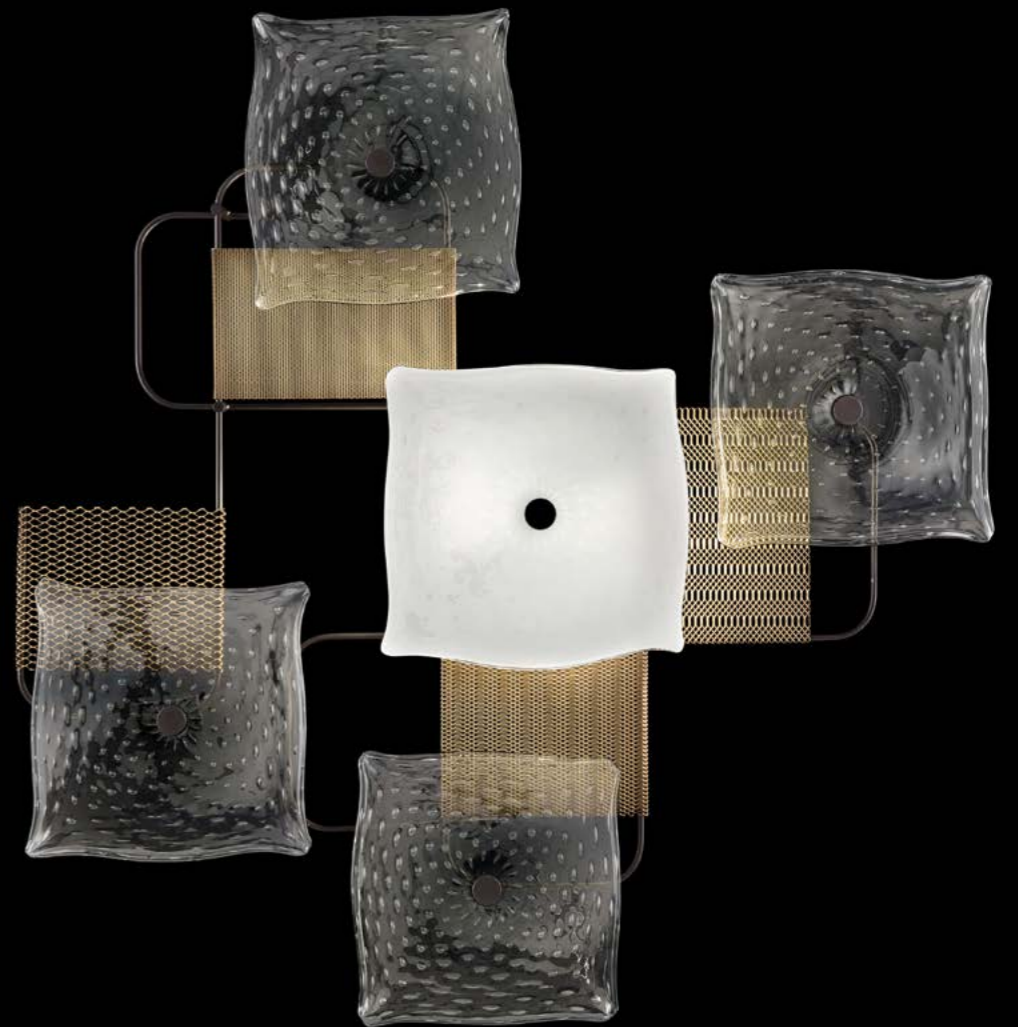

Barovier&Toso

VENEZIA 1295

ALUMINA

Alessandro Piva

Con un lato di 85 centimetri, è una plafoniera ed una lampada da parete davvero importante, ma comunque leggera nell'aspetto. È composta da cinque elementi quadrangolari decorati a bolle sommerse e realizzati completamente a mano. A completare la composizione, ai cinque elementi in cristallo veneziano si aggiungono quattro griglie decorative in metallo a trama diversa. Grazie alla sua geometria, Alumina può essere utilizzata in molteplici unità affiancate, a formare una parete luminosa.

With a side measuring 33 ½", Alumina is a really considerable ceiling lamp and wall sconce, but still giving an appearance of lightness. It is made up by five quadrangular elements decorated with submerged bubbles all completely handcrafted. To complete the composition, four decorative and differently finished metal grilles are added to the five Venetian crystal elements. Thanks to its geometry, Alumina can be used in multiple modules side by side, to create a luminous wall.

Modelli e misure <i>Models and sizes</i>	Alumina	Alumina
	7285-00	7284-00
Peso Weight	8 kg 17 1/2 lb	8 kg 17 1/2 lb
Lampadine N. Tipo W max. Bulbs N. Type W max.	4 G9 4 4 4	4 G9 4 4 4
Dimmerabile Dimmable	D	D
Lampadine incluse Bulbs included	G9 Led	G9 Led
Certificazioni Certification Marks		

Colori disponibili
Available colours

CC
Cristallo
Crystal

BW
Brown
Brown

Finiture
Finishings

ZO
Bronzo Satinato
Satinized Bronze

Colori bespoke
Bespoke colours

IC
Grigio
Grey

EK
Sabbia
Sand