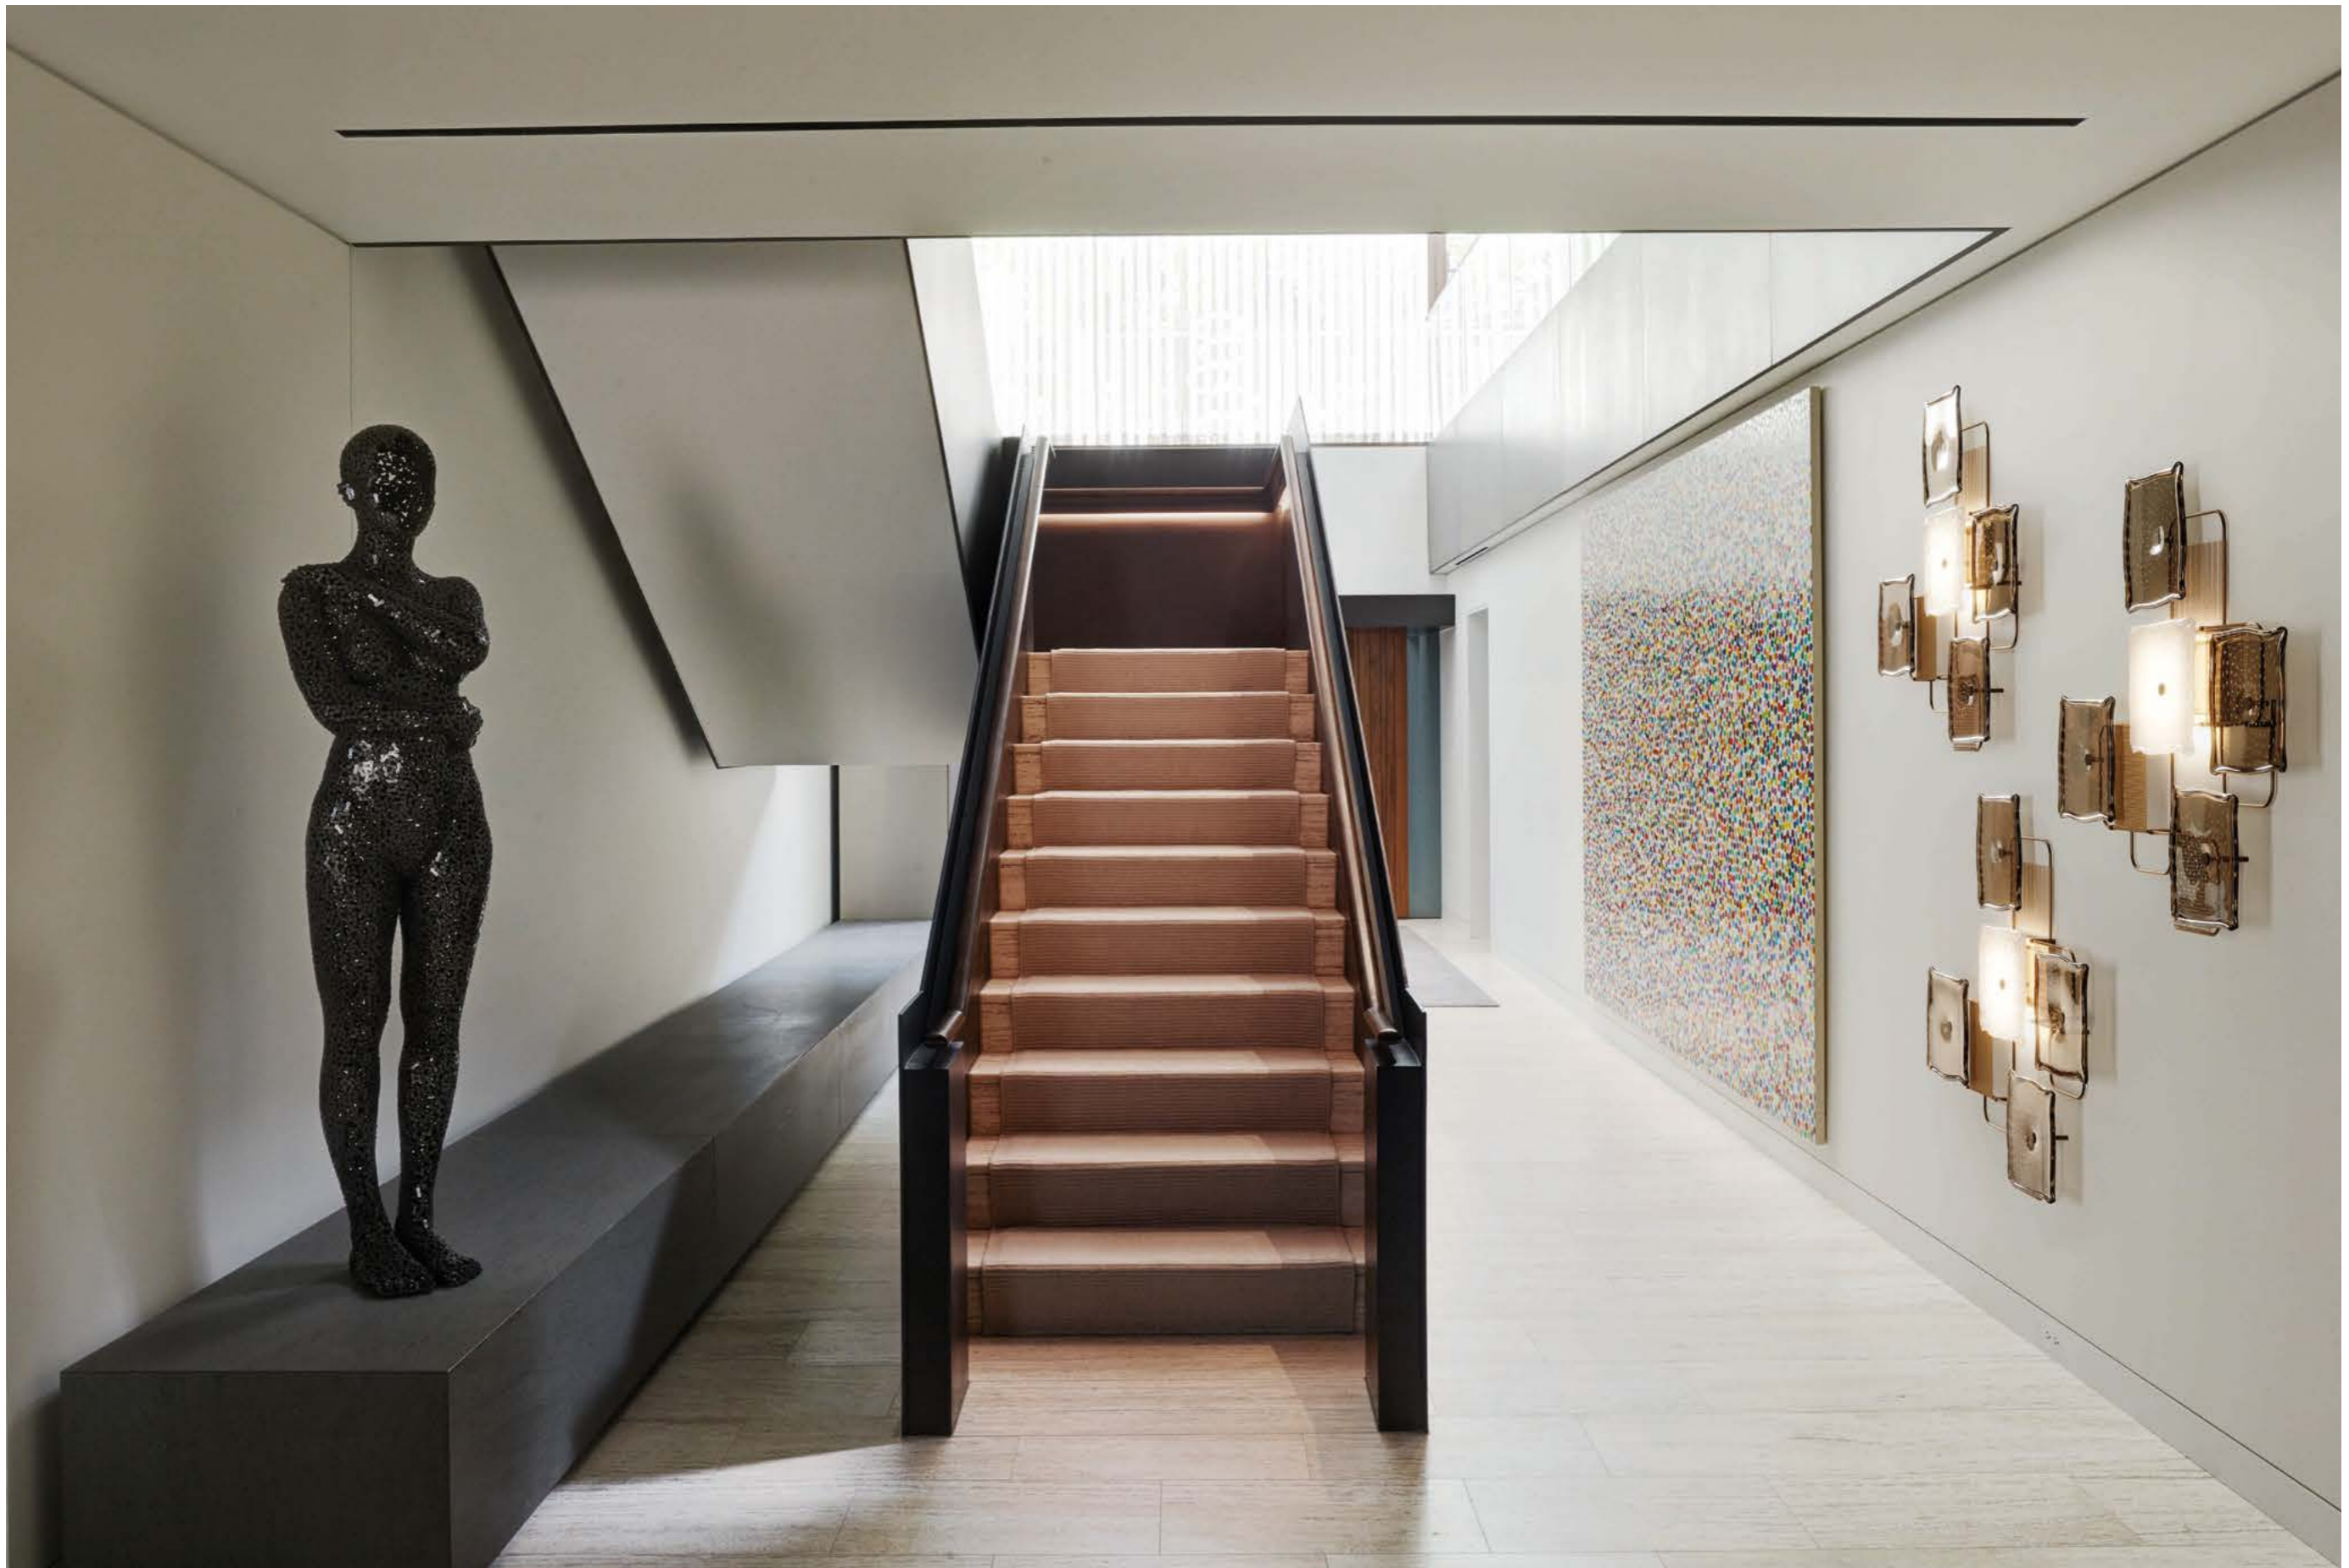

Barovier&Toso

VENEZIA 1295

ALUMINA

Alessandro Piva

Con un lato di 85 centimetri, è una plafoniera ed una lampada da parete davvero importante, ma comunque leggera nell'aspetto. È composta da cinque elementi quadrangolari decorati a bolle sommerse e realizzati completamente a mano. A completare la composizione, ai cinque elementi in cristallo veneziano si aggiungono quattro griglie decorative in metallo a trama diversa. Grazie alla sua geometria, Alumina può essere utilizzata in molteplici unità affiancate, a formare una parete luminosa.

With a side measuring 33 ½", Alumina is a really considerable ceiling lamp and wall sconce, but still giving an appearance of lightness. It is made up by five quadrangular elements decorated with submerged bubbles all completely handcrafted. To complete the composition, four decorative and differently finished metal grilles are added to the five Venetian crystal elements. Thanks to its geometry, Alumina can be used in multiple modules side by side, to create a luminous wall.