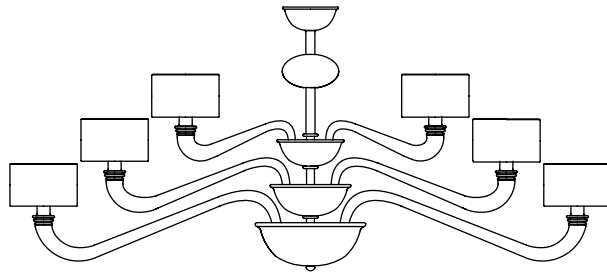

Barovier&Toso

VENEZIA 1295

ALEXANDRIA

Per non rinunciare alla magia di un lampadario in cristallo veneziano da rendere protagonista all'interno di un ambiente contemporaneo, una collezione che partendo dalla tradizionale forma del lampadario veneziano, lo declina in una variazione con altezza inferiore e quindi particolarmente adatto alle abitazioni moderne.

Modelli e misure <i>Models and sizes</i>	Alexandria 5597-08	Alexandria 5597-16	Alexandria 5597-24	Alexandria 5597-30
*Ogni modello prevede una catena di 100 cm inclusa. Every model is supplied with a 100 cm (39 1/4") chain.				
Peso Weight	10 kg 22 lb	16 kg 35 lb	22 kg 48 lb	26 kg 57 lb
Lampadine N. Tipo W max. Bulbs N. Type W max.	8 E14 60 E12 60	16 E14 60 E12 60	24 E14 60 E12 60	30 E14 60 E12 60
Dimmerabile Dimmable	D	D	D	D
Lampadine incluse Bulbs included				
Certificazioni Certification Marks				