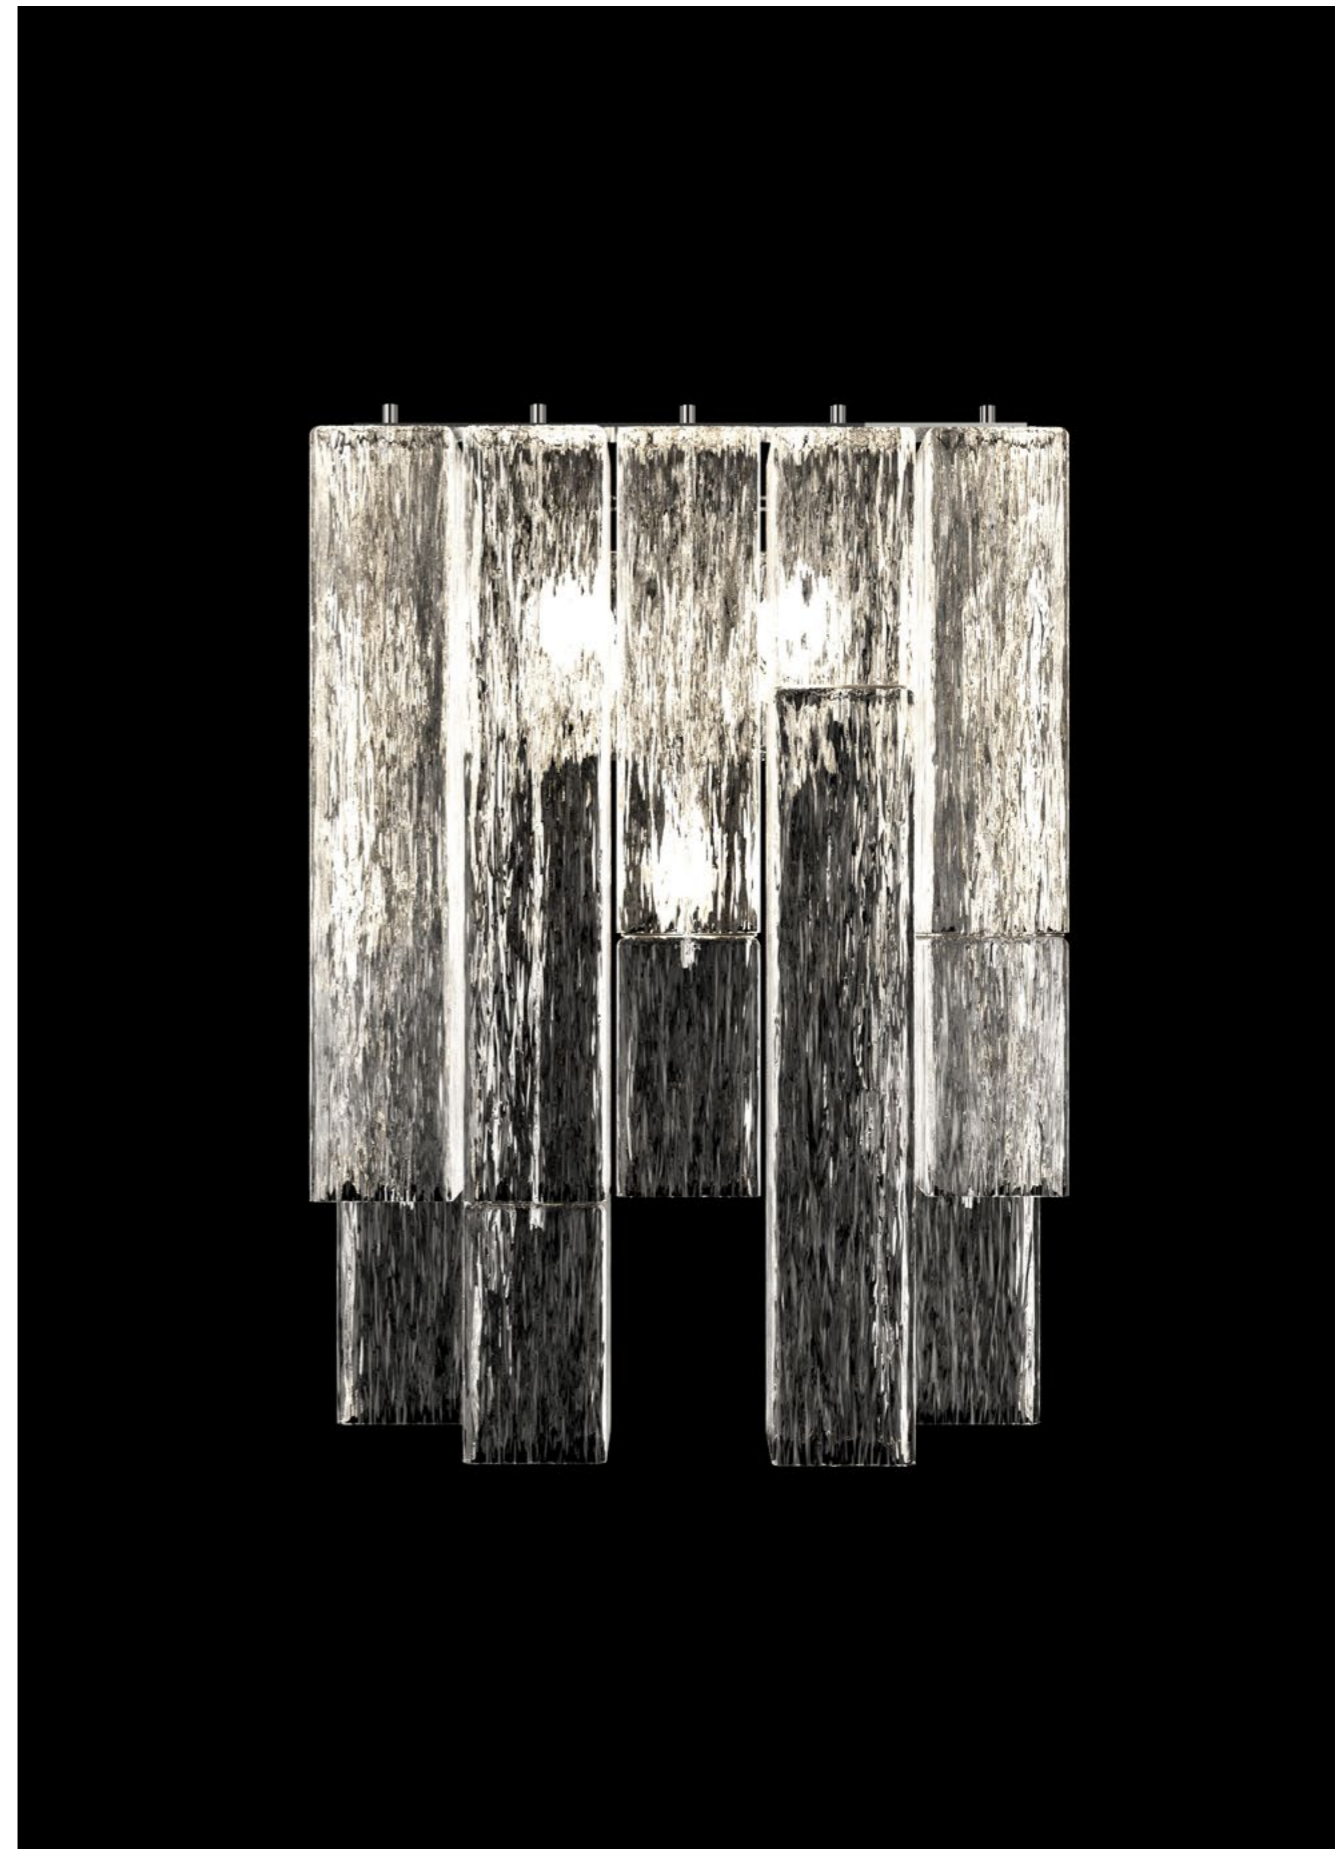

# Barovier&Toso

VENEZIA 1295

## EMPIRE

---

Nuvole di tubi a sezione quadrata compongono volumi piramidali, ispirandosi alle geometrie rigorose ed energiche tipiche dell'Art Déco. Gli elementi si sovrappongono, si affiancano, con lunghezze diverse e con una ritmata alternanza di colori, nelle versioni policrome. L'effetto luminoso d'insieme è soffuso, ma costellato da scintillii puntuali, per effetto della lavorazione a corteccia, eseguita artigianalmente sul cristallo veneziano.

*Clouds of square tubes form pyramid-shaped volumes, reflecting the rigorous, energetic geometric lines typical of Art Deco. The parts overlap and are juxtaposed, with different lengths and a rhythmical alternation of colors in the polychrome versions. The overall luminous effect spreads softly, but is also studded with sparks of light, due to the "corteccia" workmanship applied by hand to the Venetian Crystal.*