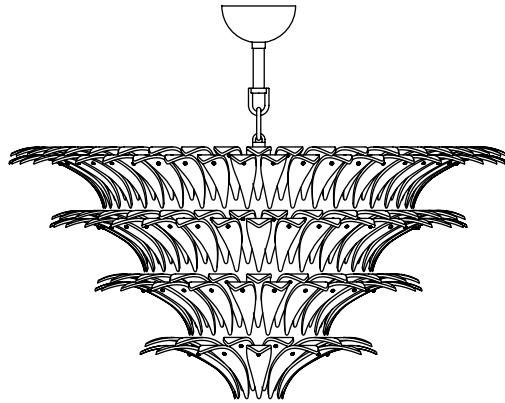

Barovier&Toso

VENEZIA 1295

PALMETTE

Una collezione che si distingue per la preziosità delle lavorazioni, rigorosamente realizzate artigianalmente e frutto di una ricerca stilistica che attinge alla storia per darne una interpretazione in chiave contemporanea. Ventagli in foglie di cristallo, sovrapposti a formare due, tre e quattro livelli per una rilettura intrigante dello stile déco.

A collection that stands out for precious workmanship rigorously done by hand, result of stylistic research that draws on history, granting it a contemporary interpretation. Fans of crystal leaves, placed to form two, three and four levels, for an intriguing take on Art Deco.

Modelli e misure <i>Models and sizes</i>	Palmette 7385/4			Palmette 7385/5			Palmette 7385/6			Palmette 7385/7		
Peso Weight	19 kg 42 lb			30 kg 66 lb			60 kg 132 lb			45 kg 99 lb		
Lampadine N. Tipo W max. Bulbs N. Type W max.	6 E27 60 E26 40			6 E27 60 E26 40			16 E27 60 E26 40			11 E27 60 E26 40		
Dimmerabile Dimmable	D			D			D			D		
Lampadine incluse Bulbs included												
Certificazioni Cerification Marks	EAC U _L c U _L US			EAC U _L c U _L US			EAC U _L c U _L US			EAC U _L c U _L US		

Modelli e misure <i>Models and sizes</i>	Palmette 7385/16		
Peso Weight	60 kg 132 lb		
Lampadine N. Tipo W max. Bulbs N. Type W max.	15 E27 60 E26 40		
Dimmerabile Dimmable	D		
Lampadine incluse Bulbs included			
Certificazioni Cerification Marks	EAC U _L c U _L US		