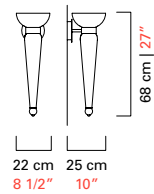

**Modelli e misure**  
*Models and sizes*

Torvik  
**5656**

**Peso**  
**Weight**

4 kg  
9 lb

**Lampadine** N. Tipo W max.  
**Bulbs** N. Type W max.

1 E14 100  
E12 60

**Dimmerabile**  
**Dimmable**

D