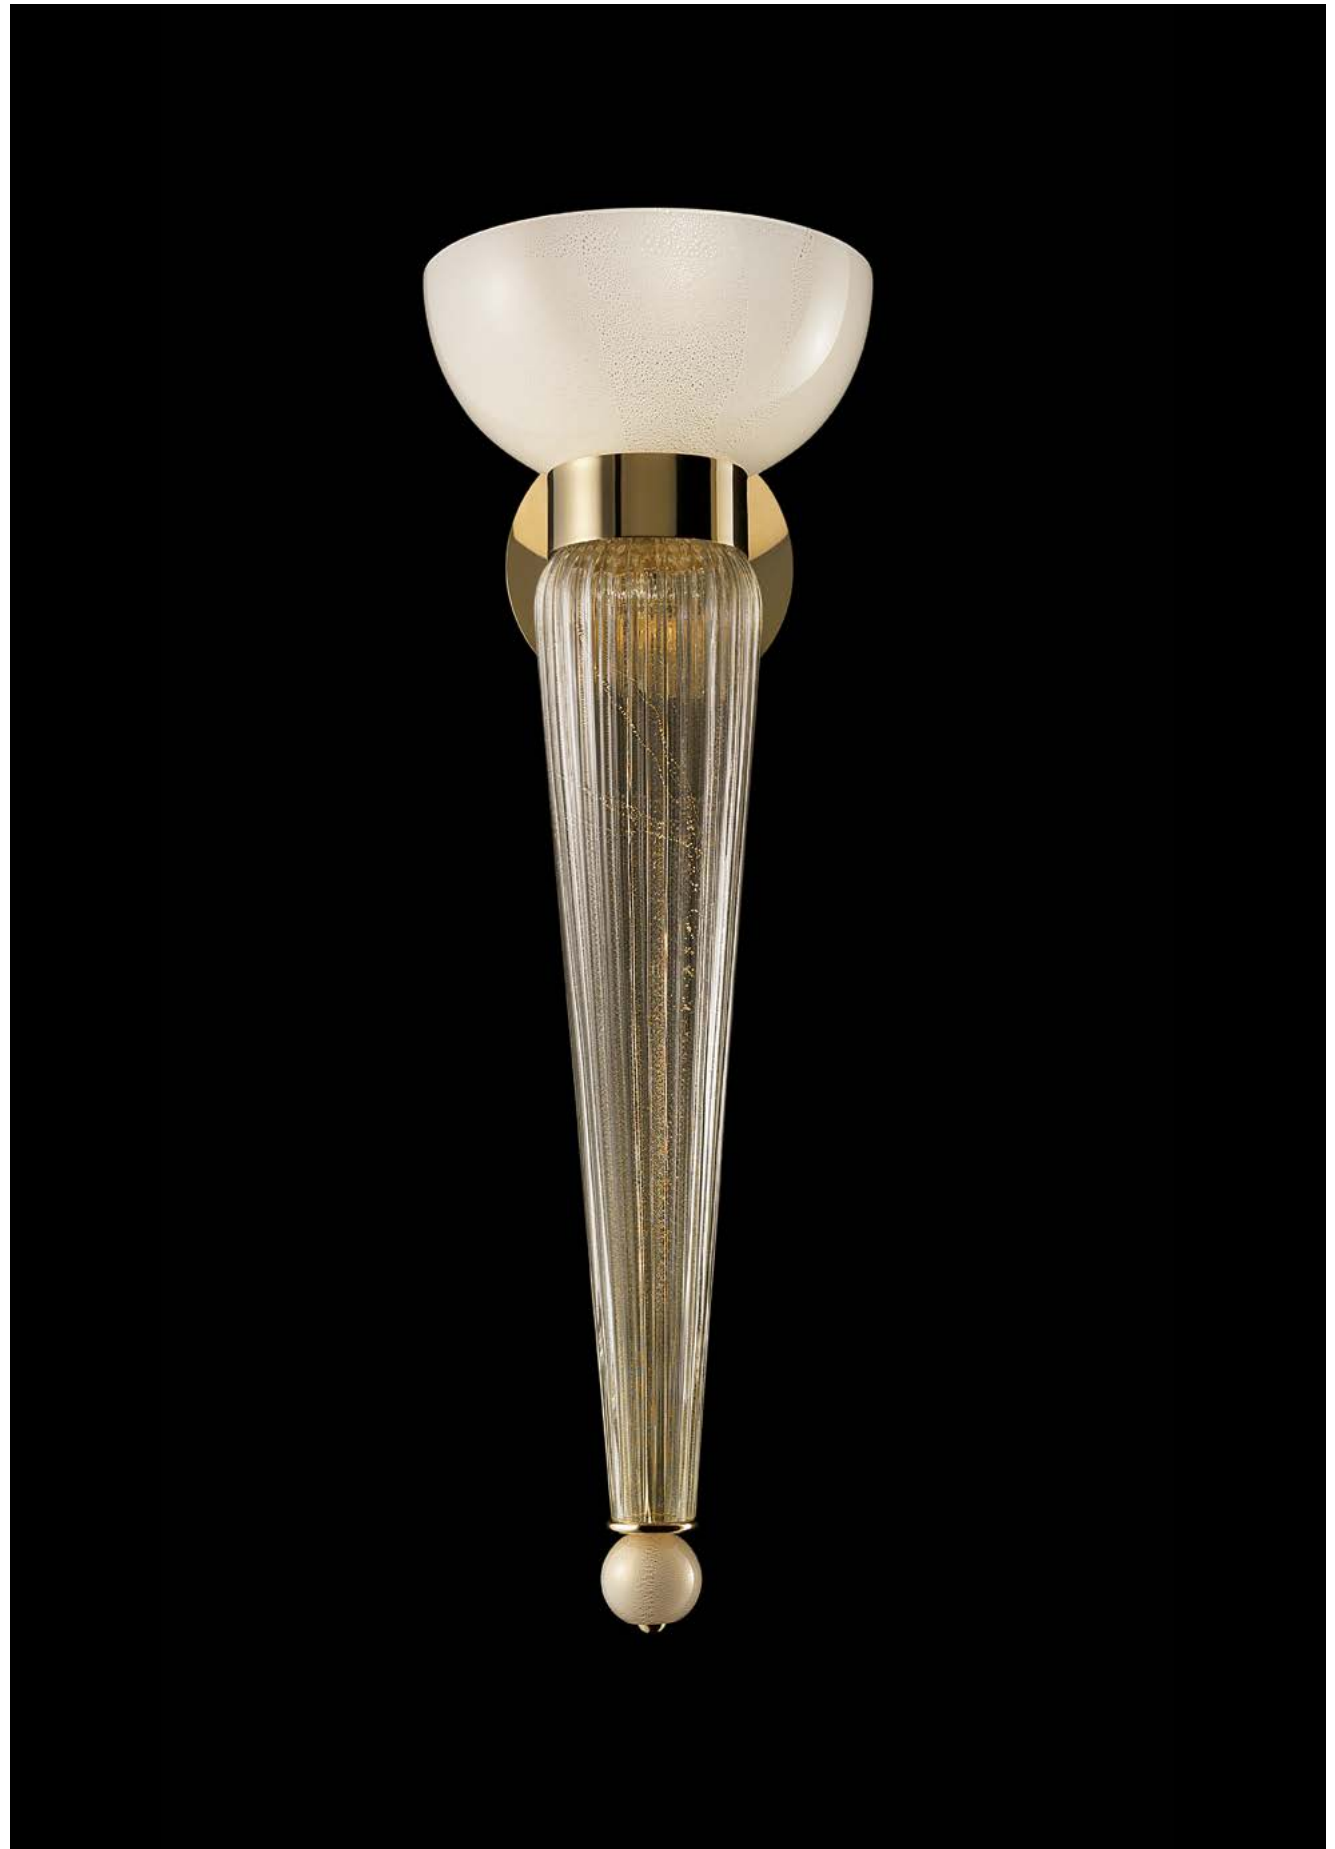

# Barovier&Toso

VENEZIA 1295

## TORVIK

---

Una lampada da muro dal disegno classico e tradizionale che richiama le fiaccole dell'antica Grecia. Uno stelo allungato arricchito da costolature sorregge una coppetta che nasconde la fonte luminosa. Una preziosa perla funge da elemento terminale.

*A wall lamp with a classical and traditional design that recalls the torches of ancient Greece. A stretched stem, enriched by the ribbing of the surface, supports a cup that hides the light source. A precious pearl serves as final element.*

**OF**  
Ottone  
Spazzolato Fine  
Fine Brushed Brass

**Colori bespoke**  
*Bespoke colours*

**BB**  
Bianco  
White

**CC**  
Cristallo  
Crystal

**IC**  
Grigio  
Grey

**EK**  
Sabbia  
Sand

**BW**  
Brown  
Brown