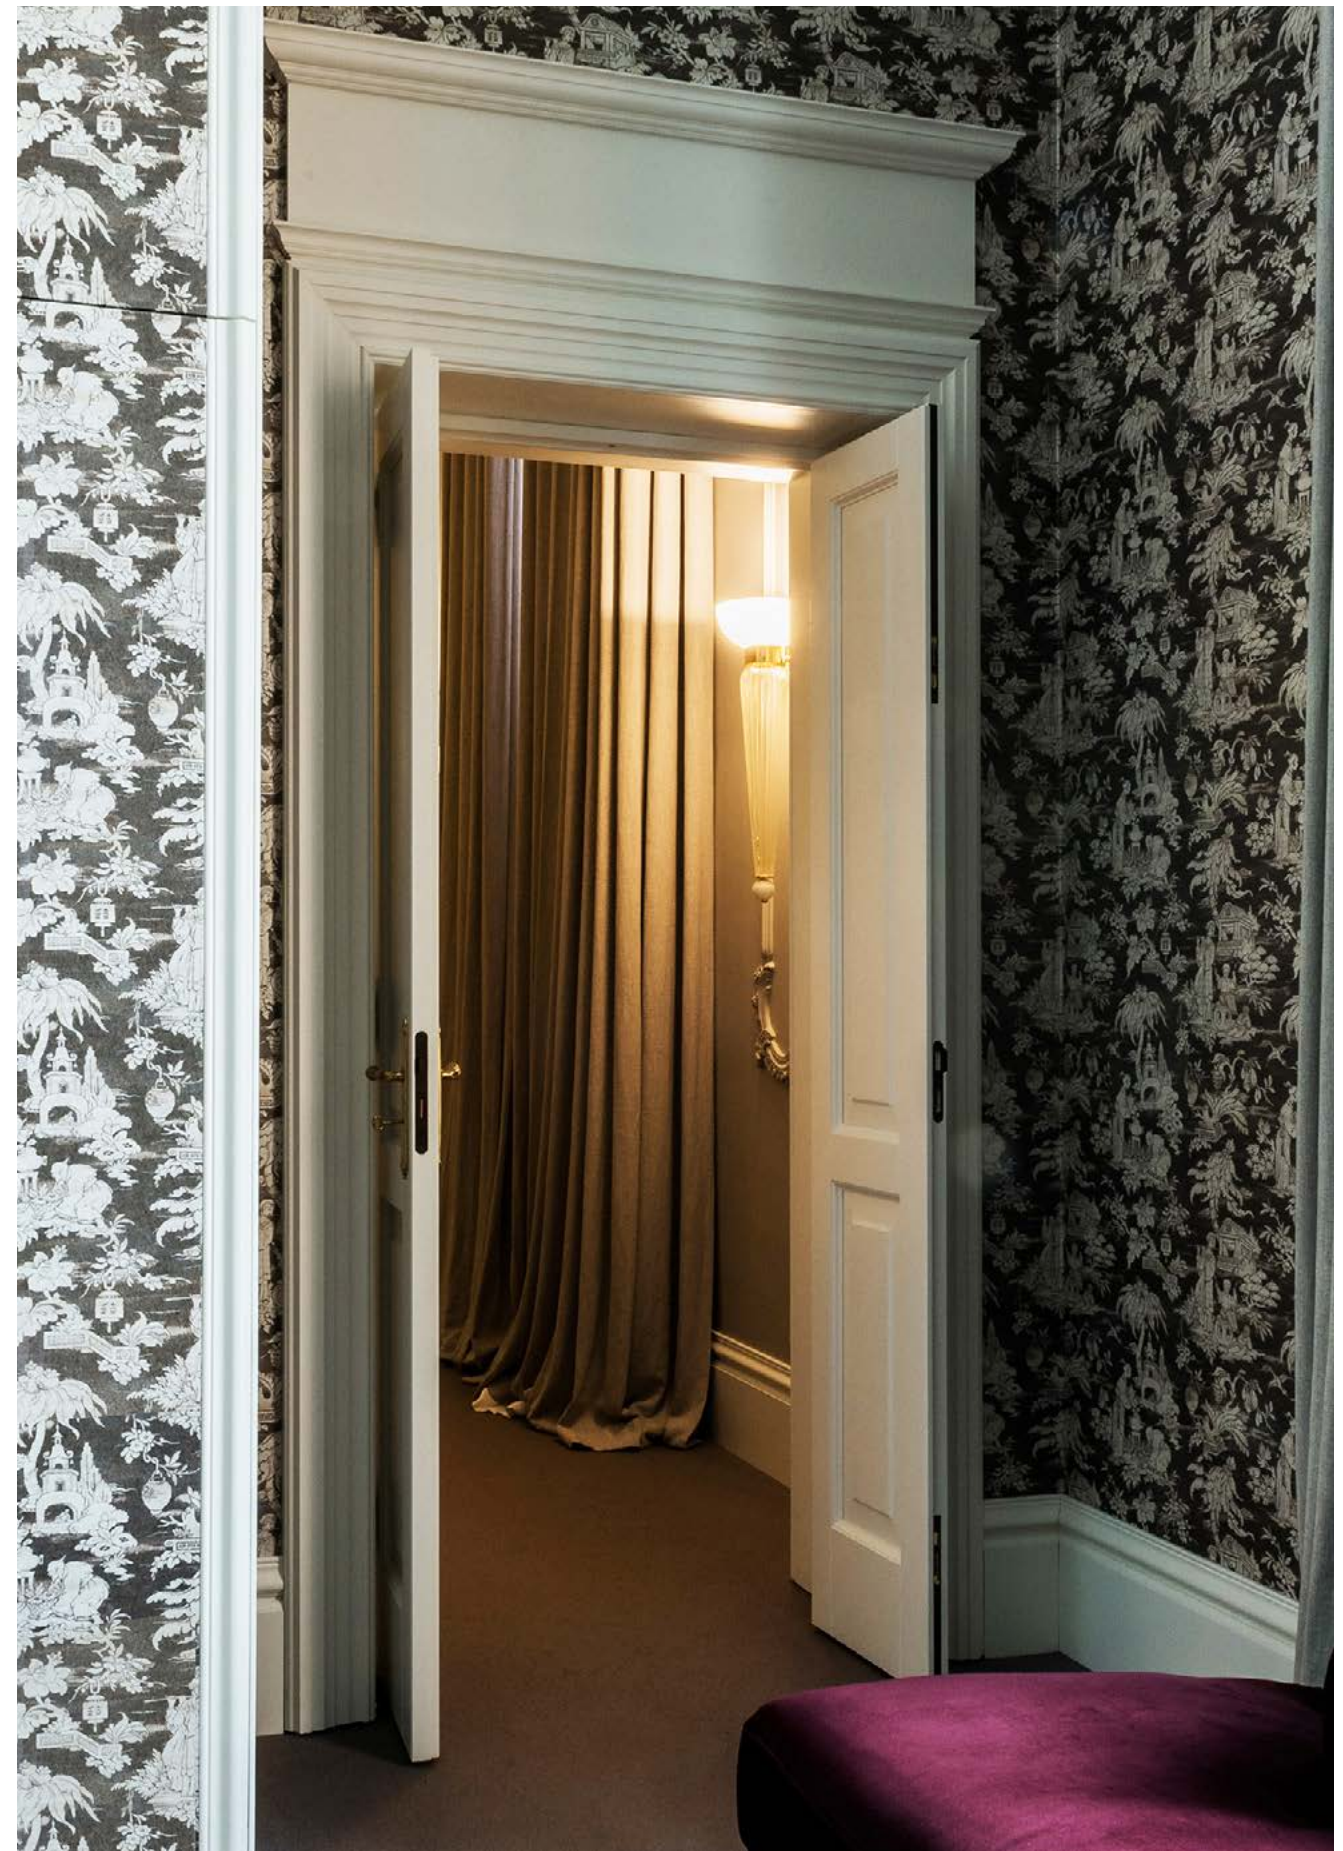

## TORVIK

---

Una lampada da muro dal disegno classico e tradizionale che richiama le fiaccole dell'antica Grecia. Uno stelo allungato arricchito da costolature sorregge una coppetta che nasconde la fonte luminosa. Una preziosa perla funge da elemento terminale.

*A wall lamp with a classical and traditional design that recalls the torches of ancient Greece. A stretched stem, enriched by the ribbing of the surface, supports a cup that hides the light source. A precious pearl serves as final element.*