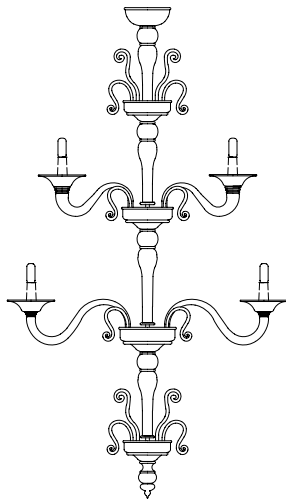

Barovier&Toso

VENEZIA 1295

TORPEDO TAIF

Un lampadario fuori dal comune, sviluppato prevalentemente in altezza (fino 280 cm), adatto ad illuminare ambienti di rappresentanza o scenografie di grande impatto.

An out-of-the-ordinary chandelier developed mainly in height (up to two 110"), suitable for illuminating representative environments or settings of great impact.

Modelli e misure
Models and sizes

*Per Torpedo Taif è prevista una catena di 100 cm inclusa.
Torpedo Taif is supplied with a 100 cm (39 1/4") chain.