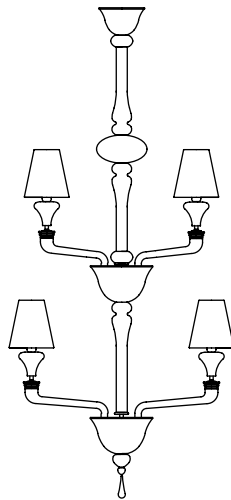

Barovier&Toso

VENEZIA 1295

TORPEDO NEVADA

Questa versione si caratterizza per l'altezza - che può arrivare fino a 285 cm - e per la sua snellezza. Adatto per grandi reception o scenografiche scale, è disponibile con due, tre o quattro livelli.

This version is characterized by its height - which can reach up to 112" - and by its slenderness. Suitable for large reception areas or scenic staircases, it is available with two, three or four levels.

Modelli e misure
Models and sizes

*Torpedo Nevada è prevista una catena di 100 cm inclusa.
Torpedo Nevada is supplied with a 100 cm (39 1/4") chain.

Peso Weight	16 kg 35 lb	22 kg 48 lb	28 kg 62 lb
Lampadine N. Tipo W max. Bulbs N. Type W max.	9 E14 60 E12 60	12 E14 60 E12 60	18 E14 60 E12 60
Dimmerabile Dimmable	D	D	D
Lampadine incluse Bulbs included			
Certificazioni Certification Marks			