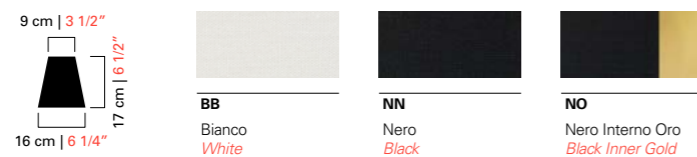

Paralumi
Shades

Esterno: Cotone
External: Cotton