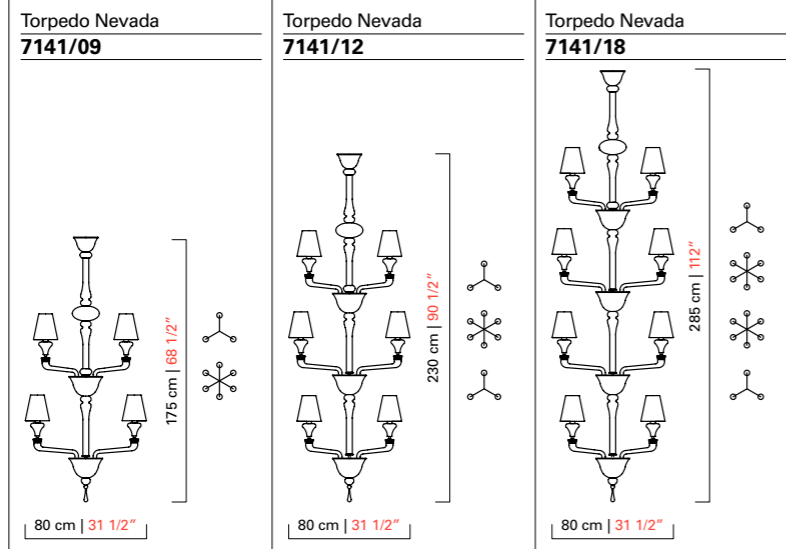

Barovier&Toso

VENEZIA 1295

TORPEDO NEVADA

Questa versione si caratterizza per l'altezza - che può arrivare fino a 285 cm - e per la sua snellezza. Adatto per grandi reception o scenografiche scale, è disponibile con due, tre o quattro livelli.

This version is characterized by its height - which can reach up to 112" - and by its slenderness. Suitable for large reception areas or scenic staircases, it is available with two, three or four levels.

Modelli e misure
Models and sizes

*Torpedo Nevada è prevista una catena di 100 cm inclusa.
Torpedo Nevada is supplied with a 100 cm (39 1/4") chain.

Peso Weight	16 kg 35 lb	22 kg 48 lb	28 kg 62 lb
Lampadine N. Tipo W max. Bulbs N. Type W max.	9 E14 60 E12 60	12 E14 60 E12 60	18 E14 60 E12 60
Dimmerabile Dimmable	D	D	D
Lampadine incluse Bulbs included			
Certificazioni Certification Marks			