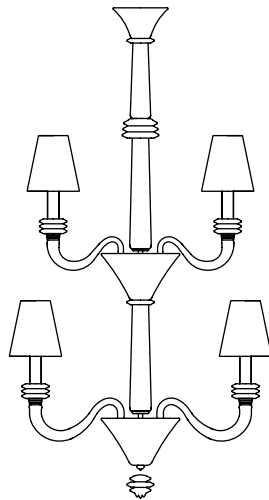

Barovier&Toso

VENEZIA 1295

TORPEDO AMSTERDAM

Tre altezze notevoli, fino a due metri e mezzo, per illuminare spazi di dimensioni ragguardevoli. Riprendendo il braccio di Amsterdam, lampadario di grande successo con i rostrati in cristallo e i paralumi, garantisce un effetto scenografico senza paragoni.

Three notable heights, up to 98 ½" to light up areas of considerable dimensions. Recalling the arms of Amsterdam, a highly successful chandelier with "rostrato" crystal elements and shades, guarantees an unparalleled dramatic effect.

Modelli e misure
Models and sizes

*Per Torpedo Amsterdam è prevista una catena di 100 cm inclusa.
Torpedo Amsterdam is supplied with a 100 cm (39 1/4") chain.

	Torpedo Amsterdam 7142/09	Torpedo Amsterdam 7142/12	Torpedo Amsterdam 7142/18
Peso Weight	19 kg 42 lb	25 kg 55 lb	31 kg 68 lb
Lampadine N. Tipo W max. Bulbs N. Type W max.	9 E14 60 E12 60	12 E14 60 E12 60	18 E14 60 E12 60
Dimmerabile Dimmable	D	D	D
Lampadine incluse Bulbs included			
Certificazioni Cerification Marks			