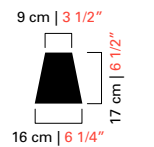

Paralumi
Shades

Esterno: Cotone
External: Cotton

BB
Bianco
White