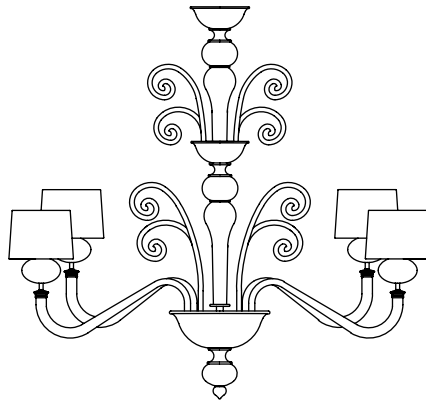

# Barovier&Toso

VENEZIA 1295

Modelli e misure <i>Models and sizes</i>	Tangeri <b>5604/08</b>	Tangeri <b>5604/12</b>	Tangeri <b>5604/16</b>
	<p>*Ogni modello prevede una catena di 100 cm inclusa. Every model is supplied with a 100 cm (39 1/4") chain.</p> 		
<b>Peso</b> <b>Weight</b>	15 kg 33 lb	23 kg 51 lb	45 kg 99 lb
<b>Lampadine</b> N. Tipo W max. <b>Bulbs</b> N. Type W max.	8 E14 60 E12 60	12 E14 60 E12 60	16 E14 60 E12 60
<b>Dimmerabile</b> <b>Dimmable</b>	D	D	D
<b>Lampadine incluse</b> <b>Bulbs included</b>			
<b>Certificazioni</b> <b>Cerification Marks</b>			