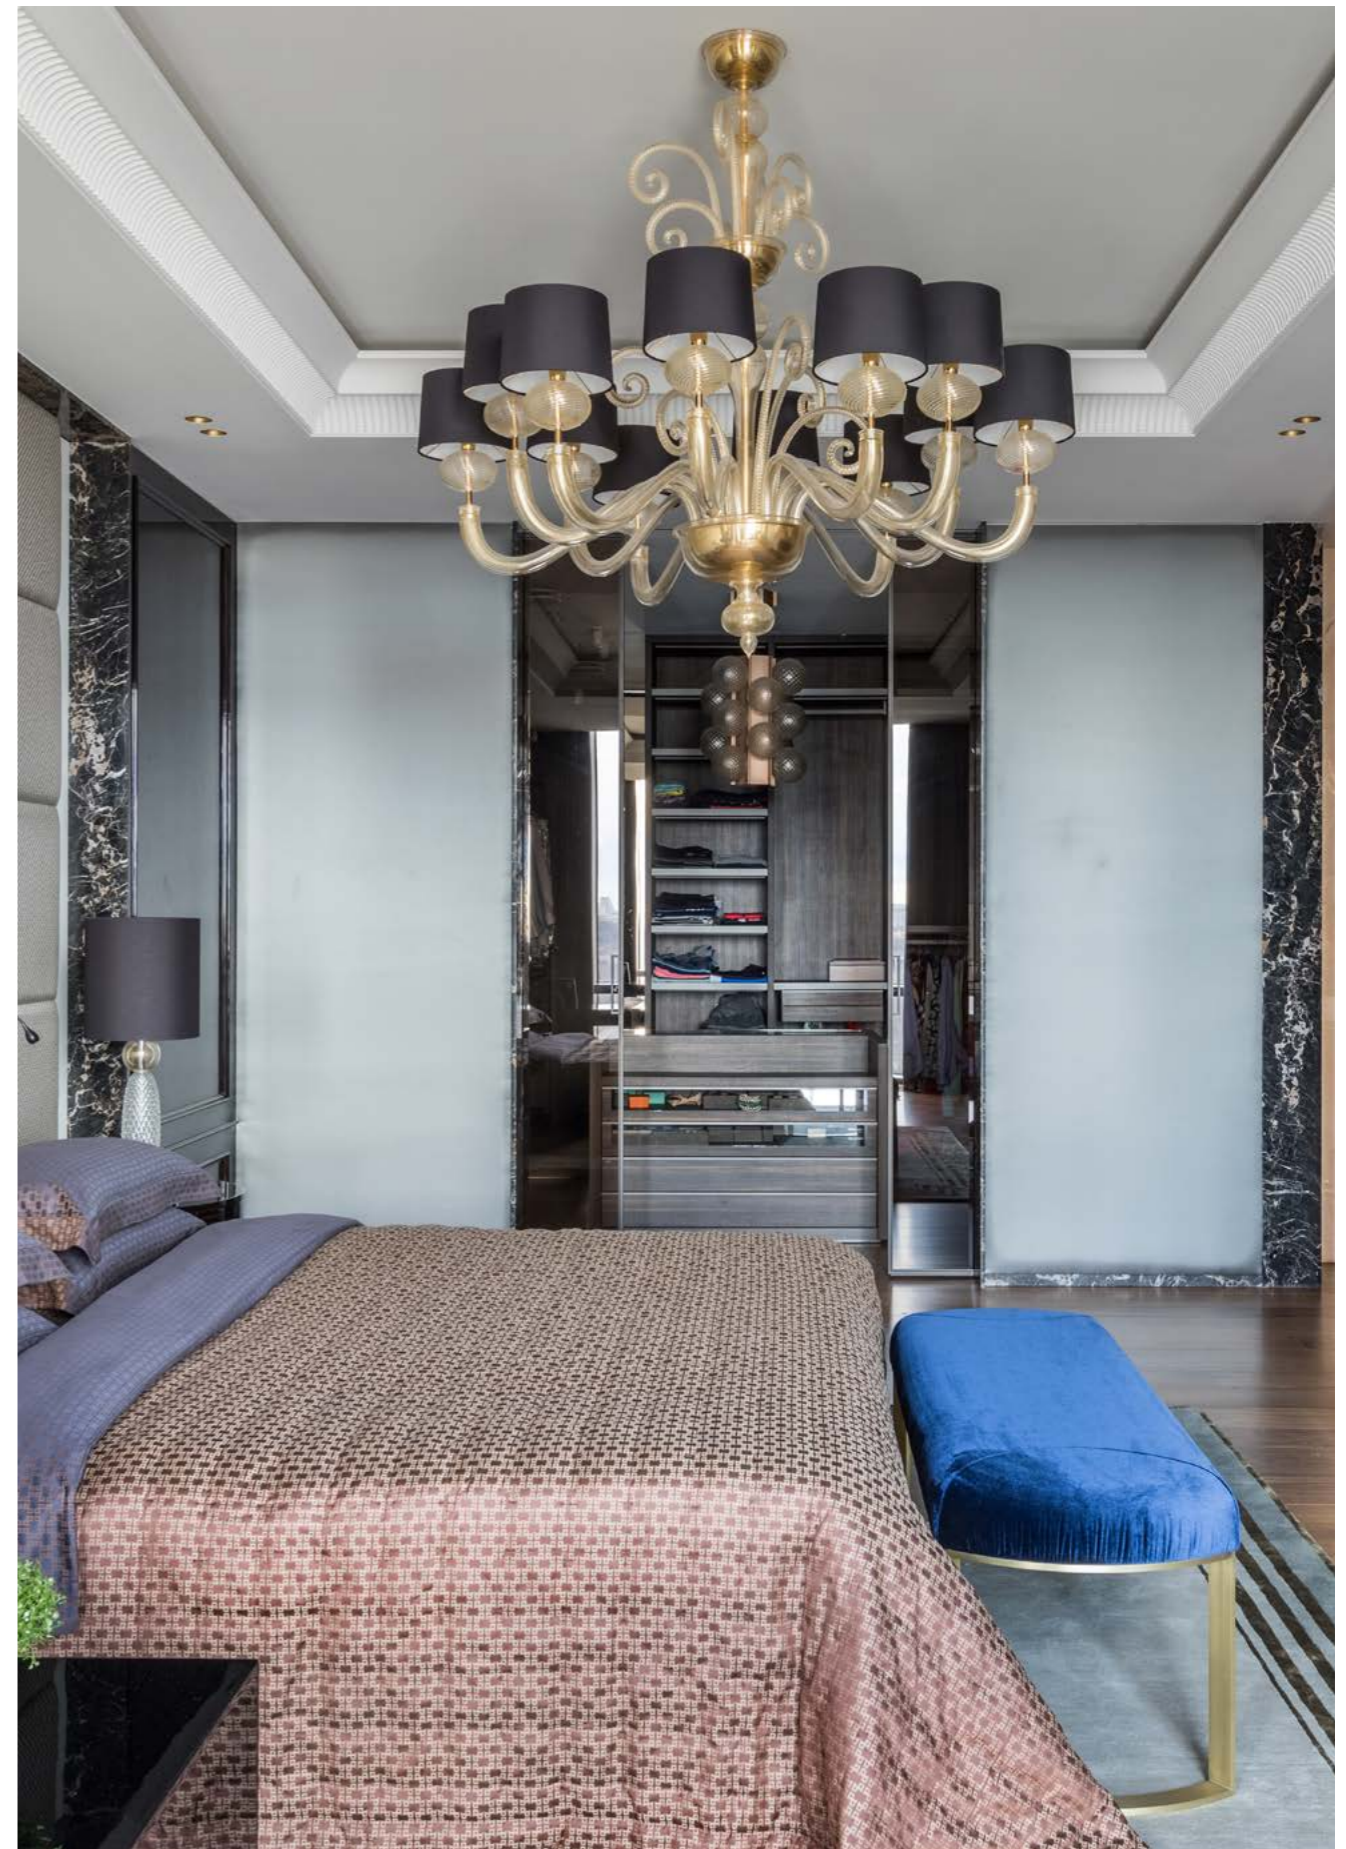

## TANGERI

---

Sfere riccamente decorate e pastorali abilmente ritorti si alternano in questa collezione che attinge alla tradizione ma il cui disegno, alleggerito e semplificato, ben si adatta sia ad interni di gusto classico che contemporaneo. I paralumi con la finitura interna oro sono perfetti per donare un'atmosfera calda e ricercata.

*Richly decorated spheres and gracefully curled pastorals alternate in this collection that draws on the tradition while, lightening and simplifying the design, makes it perfect for both classic and contemporary settings. The shades with an inner gold finish produce a warm, refined atmosphere.*