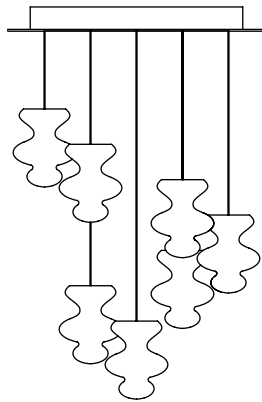

Barovier&Toso

VENEZIA 1295

SPINN

La “bambolina” è un elemento utilizzato nei lampadari della tradizione muranese. Nella collezione Spinn, tante bamboline disposte a spirale e illuminate dall’interno formano un vortice luminoso che decora l’ambiente con disegni e ombre, grazie alla tipica lavorazione del vetro detta “a balotòn”.

The “bambolina” is an element used in chandeliers of the Muranese tradition. Spirally arranged and internally lit form a bright swirl which adorns the setting with designs and shadows thanks to the typical glass working called “a balotòn” (giving a cross-relief effect on glass).

Modelli e misure <i>Models and sizes</i>	Spinn 7218		Spinn 7219		Spinn 7220		Spinn 7221	
Peso Weight	25 kg 55 lb	55 kg 121 lb	23 kg 51 lb	45 kg 99 lb				
Lampadine N. Tipo W max. Bulbs N. Type W max.	5+7 GU5.3+G4 7+5 7+5	9+16 GU5.3+G4 7+5 7+5	5+6 GU5.3+G4 7+5 7+5	8+15 GU5.3+G4 7+5 7+5				
Dimmerabile Dimmable	D	D	D	D				
Lampadine incluse Bulbs included	GU5.3 Led + G4 Led	GU5.3 Led + G4 Led	GU5.3 Led + G4 Led	GU5.3 Led + G4 Led				
Certificazioni Certification Marks								

Modelli e misure <i>Models and sizes</i>	Spinn 7222	
Peso Weight	14 kg 31 lb	
Lampadine N. Tipo W max. Bulbs N. Type W max.	6+7 GU5.3+G4 7+5 7+5	
Dimmerabile Dimmable	D	
Lampadine incluse Bulbs included	GU5.3 Led + G4 Led	
Certificazioni Certification Marks		