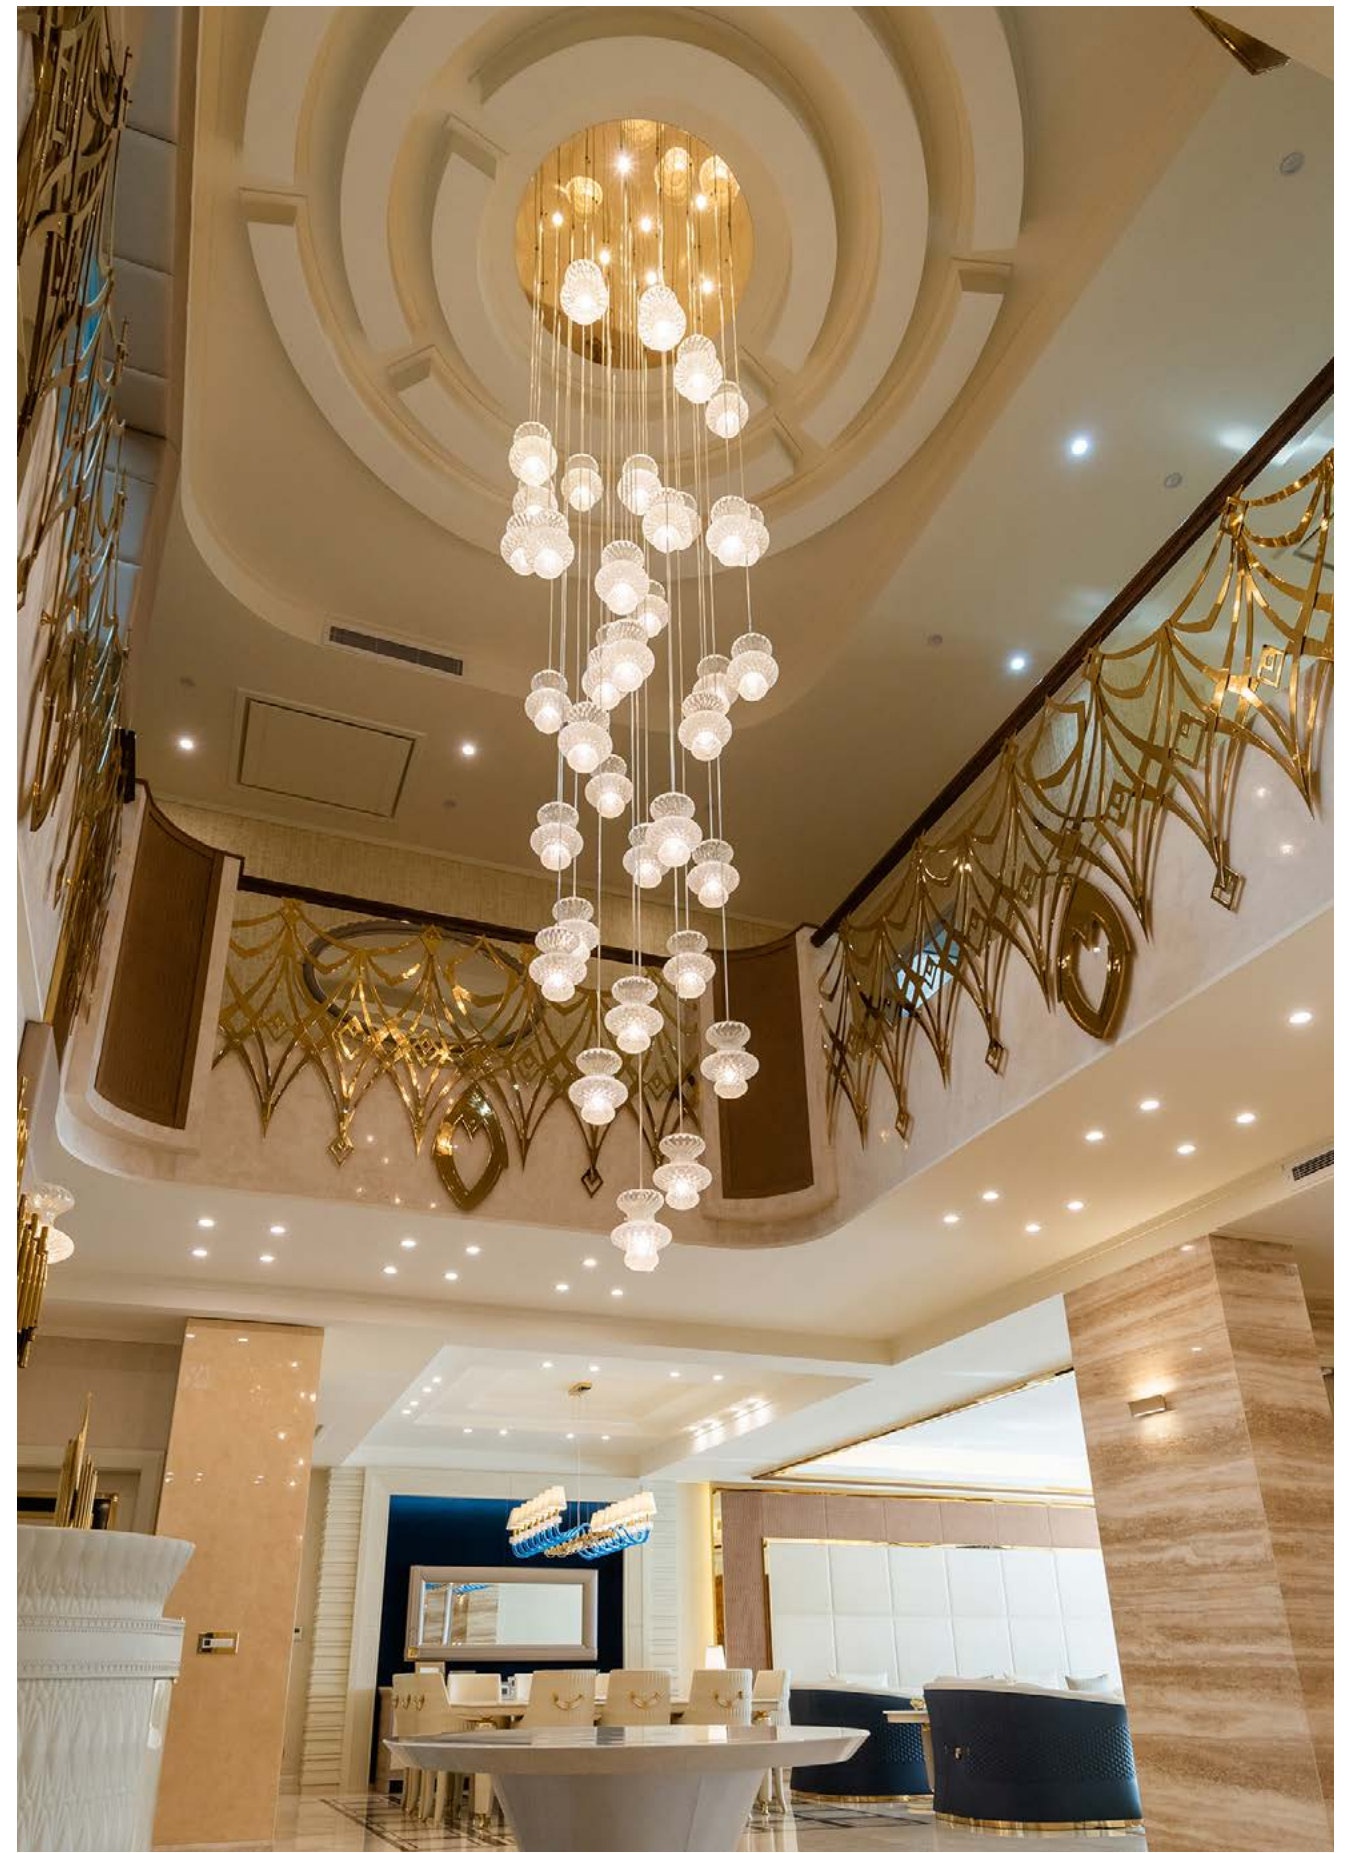

Barovier&Toso

VENEZIA 1295

SPINN

La “bambolina” è un elemento utilizzato nei lampadari della tradizione muranese. Nella collezione Spinn, tante bamboline disposte a spirale e illuminate dall’interno formano un vortice luminoso che decora l’ambiente con disegni e ombre, grazie alla tipica lavorazione del vetro detta “a balotòn”.

The “bambolina” is an element used in chandeliers of the Muranese tradition. Spirally arranged and internally lit form a bright swirl which adorns the setting with designs and shadows thanks to the typical glass working called “a balotòn” (giving a cross-relief effect on glass).